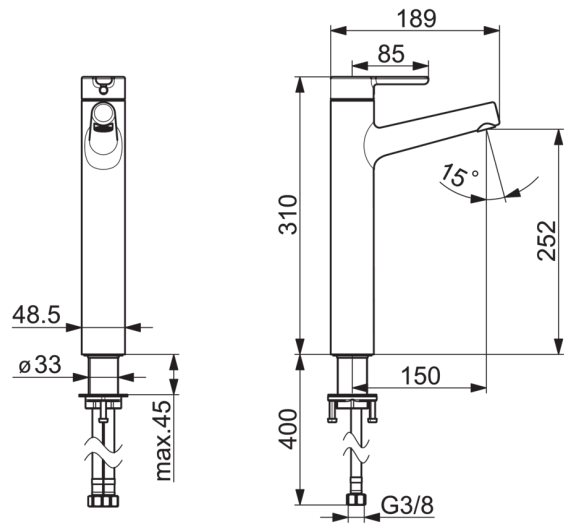

Ersatzteile

SP51692283

	Name	Art.-Nr.
01	Hebel	59914574
02	Dekorkappe	59914573
03	Abdeckkappe	59914649
04	Gegenmutter, M42 x1,5, SW 38	59914128
05	Kartusche, 4.0 Classic	59914129
06	Montagering für Luftsprudler	59914645
07	Luftsprudler, M18.5x1, T1	59913366
08	Bodendichtung	59914650
09	Befestigungssatz	59913371
10	Anschlußschlauch, L=620, G3/8-M10x1	59914289