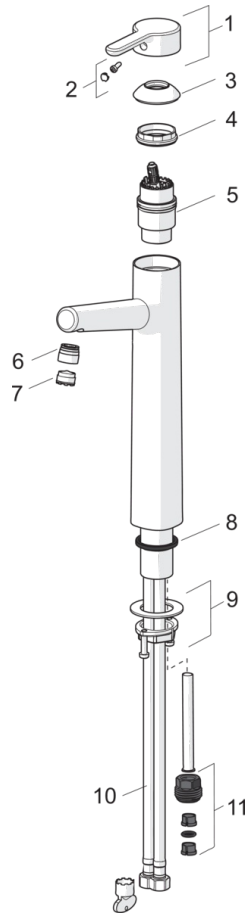

EAN: 4057304006371  
[static.hansa.com/51692283](http://static.hansa.com/51692283)

one-hole single-lever basin mixer, DN 15

- Washbasin
- Einhebelmischer
- Standmontage
- Chrom
- Feststehender Auslauf
- PCA® konstante Durchflussleistung unabhängig vom Fließdruck, CACHÉ® Strahlregler, ohne Mundstück direkt in den Armaturenauslauf geschraubt
- Hebel mit W+K-Kennzeichnung, Einhandbedienhebel/Griff
- Temperaturbegrenzer, Heißwassersperre einstellbar (im Lieferumfang enthalten)
- ø 4.0 Steuerpatrone mit keramischen Dichtscheiben zur Wassermengen- und Temperatureinstellung
- Anschluss über flexible Druckschläuche
- WithoutPopUpWaste, WithoutDrawRodOpening
- für Waschschrüsseln

### Durchflusseigenschaften

Durchfluss bei 3 bar (mit Durchflussregler)	<b>6.0 l/min</b>
Druckverlust bei einem Durchfluss von 0,1 l/s	<b>1 bar</b>

### Technische Eigenschaften

DN-Größe (Nennmaß)	<b>DN15</b>
Warmwasserversorgung	<b>max. +80°C</b>
Arbeitsdruck	<b>0.5-10 bar</b>
Anschlussgröße	<b>G3/8</b>
Projection	<b>150 mm</b>
Werkstoff	<b>Messing</b>

### SP51692283

	Name	Art.-Nr.
01	Hebel	59914574
02	Dekorkappe	59914573
03	Abdeckkappe	59914649
04	Gegenmutter, M42 x1,5, SW 38	59914128
05	Kartusche, 4.0 Classic	59914129
06	Montagering für Luftsprudler	59914645
07	Luftsprudler, M18.5x1, T1	59913366
08	Bodendichtung	59914650
09	Befestigungssatz	59913371
10	Anschlußschlauch, L=620, G3/8-M10x1	59914289