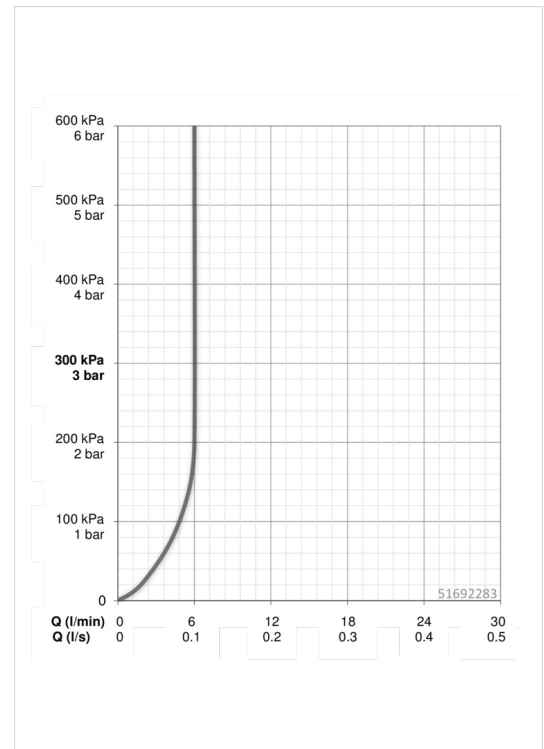

Vorschriften

EN Standard	EN 817
Geräuschklasse	I (ISO 3822)