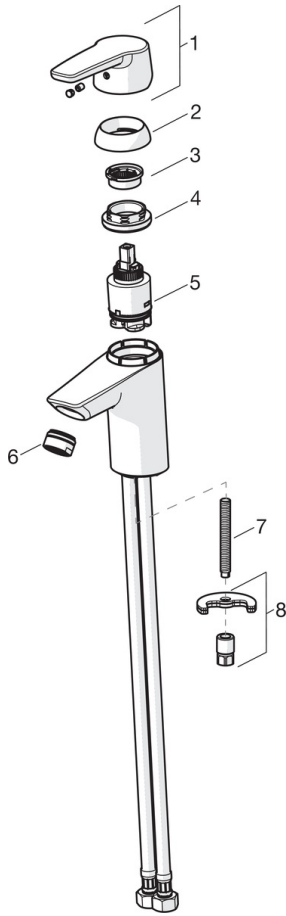

EAN: 4057304002809
static.hansa.com/51531193

- Wastafel
- Eengreeps, Lage druk
- Wastafelmontage
- Chroom
- Vaste uitloop
- Kristalheldere laminaire straal, CASCADE® perlator
- Hendel met warm-koud-aanduiding, Eengreeps bediend
- Afvoergarnituur met trekstang
- Temperatuurbegrenzer, Temperatuurbegrenzer (achteraf instelbaar)
- ø 35 mm keramisch binnenwerk voor debiet en temperatuur instelling
- Koperen aansluitpijpen
- Kraanhuis gemaakt van DZR messing, Rapid-montagesysteem

Technische gegevens

Technische eigenschappen

DN-maat	DN15
Warmwatertoever	max. +80°C
Werkdruk	0.5-5 bar
Aansluitmaat	Ø8
Projection	102 mm

Voorschriften

EN-norm	EN 817
Geluidsklasse	I (ISO 3822) Oras lab.

Reserveonderdelen

SP51402293

	Naam	Code
01	Hendel Chroom	59914417
01	Lange hendel Chroom	59914633
02	Kap, 33 x 3 mm Chroom	59912504
03	Temperature adjustment limiter	59912325
04	Schroefring, M40x1, SW30	59913210
05	Binnenwerk, 3.5 Classic	59913075
06	Mousseur, M24x1, Low pressure Chroom	59902692
06	Mousseur, M24x1, 6 l/min Chroom	59913727
07	Bevestigingsschroeven, M8x1, L=140	59912474
08	Bevestigingsset	59910749
N.I.	Wastegarnituur Chroom	59904620
N.I.	Flexibele aansluitingen, L=430, G3/8-M10x1	59912515
N.I.	Trekstang	59914464
N.I.	Wastegarnituur, (2019-) Chroom	59914764