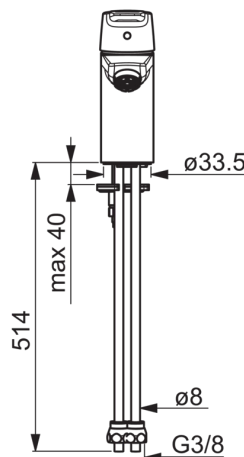

EAN: 4057304002809
static.hansa.com/51531193

- Wastafel
- Eengreeps, Lage druk
- Wastafelmontage
- Chroom
- Vaste uitloop
- Kristalheldere laminaire straal, CASCADE® perlator
- Hendel met warm-koud-aanduiding, Eengreeps bediend
- Afvoergarnituur met trekstang
- Temperatuurbegrenzer, Temperatuurbegrenzer (achteraf instelbaar)
- ø 35 mm keramisch binnenwerk voor debiet en temperatuur instelling
- Koperen aansluitpijpen
- Kraanhuis gemaakt van DZR messing, Rapid-montagesysteem

Technische gegevens

Technische eigenschappen

DN-maat	DN15
Warmwatertoever	max. +80°C
Werkdruk	0.5-5 bar
Aansluitmaat	Ø8
Projection	102 mm

Voorschriften

EN-norm	EN 817
Geluidsklasse	I (ISO 3822) Oras lab.

Reserveonderdelen

SP51402293

	Naam	Code
01	Hendel Chroom	59914417
01	Lange hendel Chroom	59914633
02	Kap, 33 x 3 mm Chroom	59912504
03	Temperature adjustment limiter	59912325
04	Schroefring, M40x1, SW30	59913210
05	Binnenwerk, 3.5 Classic	59913075
06	Mousseur, M24x1, Low pressure Chroom	59902692
06	Mousseur, M24x1, 6 l/min Chroom	59913727
07	Bevestigingsschroeven, M8x1, L=140	59912474
08	Bevestigingsset	59910749
N.I.	Wastegarnituur Chroom	59904620
N.I.	Flexibele aansluitingen, L=430, G3/8-M10x1	59912515
N.I.	Trekstang	59914464
N.I.	Wastegarnituur, (2019-) Chroom	59914764