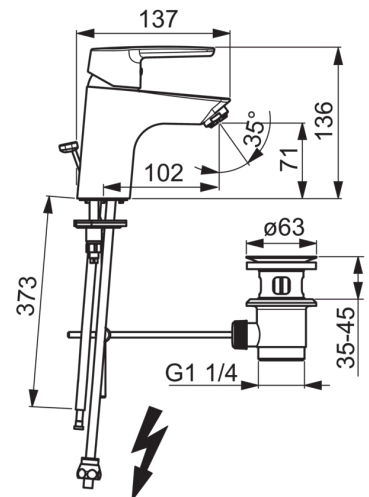

EAN: 4057304002809
static.hansa.com/51531193

- Wastafel
- Eengreeps, Lage druk
- Wastafelmontage
- Chroom
- Vaste uitloop
- Kristalheldere laminaire straal, CASCADE® perlator
- Hendel met warm-koud-aanduiding, Eengreeps bediend
- Afvoergarnituur met trekstang
- Temperatuurbegrenzer, Temperatuurbegrenzer (achteraf instelbaar)
- ø 35 mm keramisch binnenwerk voor debiet en temperatuur instelling
- Koperen aansluitpijpen
- Kraanhuis gemaakt van DZR messing, Rapid-montagesysteem

Technische gegevens

Technische eigenschappen

DN-maat	DN15
Warmwatertoever	max. +80°C
Werkdruk	0.5-5 bar
Aansluitmaat	Ø8
Projection	102 mm

Voorschriften

EN-norm	EN 817
Geluidsklasse	I (ISO 3822) Oras lab.

Reserveonderdelen

SP51402293

	Naam	Code
01	Hendel Chroom	59914417
01	Lange hendel Chroom	59914633
02	Kap, 33 x 3 mm Chroom	59912504
03	Temperature adjustment limiter	59912325
04	Schroefring, M40x1, SW30	59913210
05	Binnenwerk, 3.5 Classic	59913075
06	Mousseur, M24x1, Low pressure Chroom	59902692
06	Mousseur, M24x1, 6 l/min Chroom	59913727
07	Bevestigingsschroeven, M8x1, L=140	59912474
08	Bevestigingsset	59910749
N.I.	Wastegarnituur Chroom	59904620
N.I.	Flexibele aansluitingen, L=430, G3/8-M10x1	59912515
N.I.	Trekstang	59914464
N.I.	Wastegarnituur, (2019-) Chroom	59914764