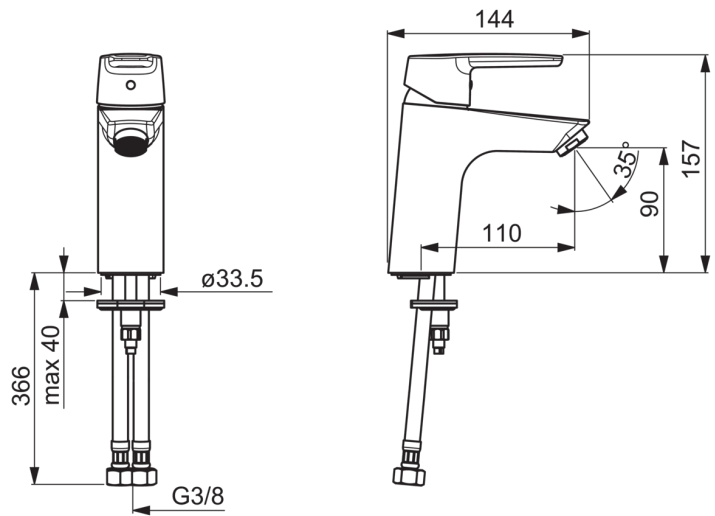

EAN: 4057304002762
static.hansa.com/51522293

- Wastafel
- Eengreeps
- Wastafelmontage
- Chroom
- Vaste uitloop
- PCA® perlator voor een drukonafhankelijke doorstroom
- Hendel met warm-koud-aanduiding, Eengreeps bediend
- Temperatuurbegrenzer, Temperatuurbegrenzer (achteraf instelbaar)
- \varnothing 35 mm keramisch binnenwerk voor debiet en temperatuur instelling
- Flexibele aansluitslangen
- Kraanhuis gemaakt van DZR messing, Rapid-montagesysteem
- WithoutPopUpWaste, WithoutDrawRodOpening

Technische gegevens

Doorstromingseigenschappen

Doorstroomhoeveelheid bij 3 bar (met debietregelaar) **6.0 l/min**

Technische eigenschappen

DN-maat **DN15**
 Warmwatertoevoer **max. +80°C**
 Werkdruk **0.5-10 bar**
 Aansluitmaat **G3/8**
 Projection **110 mm**

Voorschriften

EN-norm **EN 817**
 Geluidsklasse **I (ISO3822)**

Reserveonderdelen

SP51402293

	Naam	Code
01	Hendel Chroom	59914417
01	Lange hendel Chroom	59914633
02	Kap, 33 x 3 mm Chroom	59912504
03	Temperature adjustment limiter	59912325
04	Schroefring, M40x1, SW30	59913210
05	Binnenwerk, 3.5 Classic	59913075
06	Mousseur, M24x1, Low pressure Chroom	59902692
06	Mousseur, M24x1, 6 l/min Chroom	59913727
07	Bevestigingsschroeven, M8x1, L=140	59912474
08	Bevestigingsset	59910749
N.I.	Wastegarnituur Chroom	59904620
N.I.	Flexibele aansluitingen, L=430, G3/8-M10x1	59912515
N.I.	Trekstang	59914464
N.I.	Wastegarnituur, (2019-) Chroom	59914764