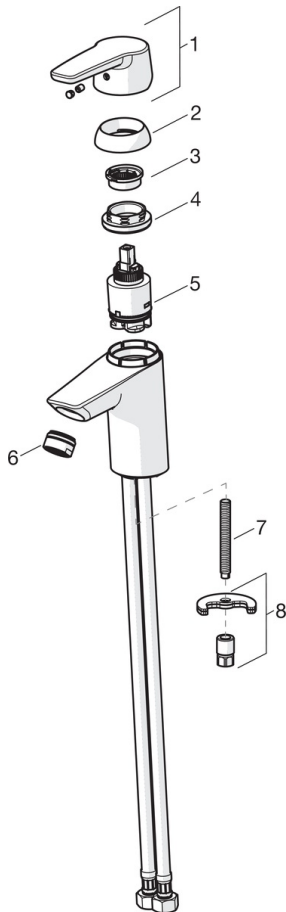

EAN: 4057304002762
static.hansa.com/51522293

- Wastafel
- Eengreeps
- Wastafelmontage
- Chroom
- Vaste uitloop
- PCA® perlator voor een drukonafhankelijke doorstroom
- Hendel met warm-koud-aanduiding, Eengreeps bediend
- Temperatuurbegrenzer, Temperatuurbegrenzer (achteraf instelbaar)
- \varnothing 35 mm keramisch binnenwerk voor debiet en temperatuur instelling
- Flexibele aansluitslangen
- Kraanhuis gemaakt van DZR messing, Rapid-montagesysteem
- WithoutPopUpWaste, WithoutDrawRodOpening

Technische gegevens

Doorstromingseigenschappen

Doorstroomhoeveelheid bij 3 bar (met debietregelaar) **6.0 l/min**

Technische eigenschappen

DN-maat **DN15**
 Warmwatertoevoer **max. +80°C**
 Werkdruk **0.5-10 bar**
 Aansluitmaat **G3/8**
 Projection **110 mm**

Voorschriften

EN-norm **EN 817**
 Geluidsklasse **I (ISO3822)**

Reserveonderdelen

SP51402293

	Naam	Code
01	Hendel Chroom	59914417
01	Lange hendel Chroom	59914633
02	Kap, 33 x 3 mm Chroom	59912504
03	Temperature adjustment limiter	59912325
04	Schroefring, M40x1, SW30	59913210
05	Binnenwerk, 3.5 Classic	59913075
06	Mousseur, M24x1, Low pressure Chroom	59902692
06	Mousseur, M24x1, 6 l/min Chroom	59913727
07	Bevestigingsschroeven, M8x1, L=140	59912474
08	Bevestigingsset	59910749
N.I.	Wastegarnituur Chroom	59904620
N.I.	Flexibele aansluitingen, L=430, G3/8-M10x1	59912515
N.I.	Trekstang	59914464
N.I.	Wastegarnituur, (2019-) Chroom	59914764