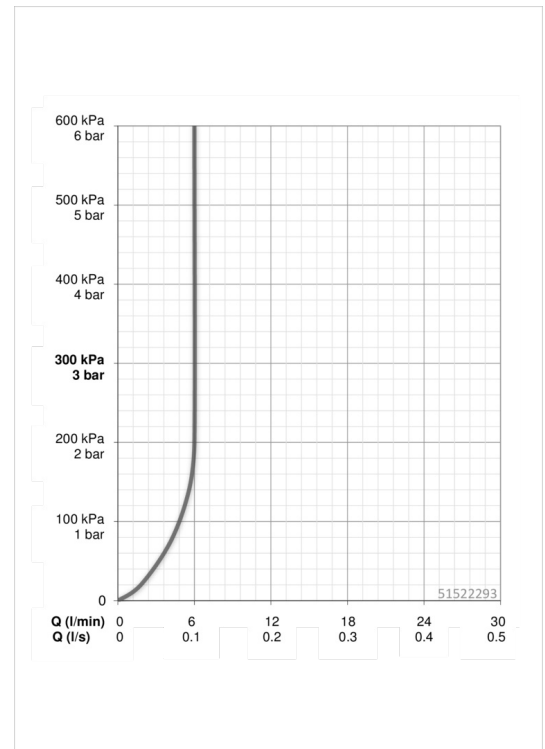

EAN: 4057304002762
static.hansa.com/51522293

- Wastafel
- Eengreeps
- Wastafelmontage
- Chroom
- Vaste uitloop
- PCA® perlator voor een drukonafhankelijke doorstroom
- Hendel met warm-koud-aanduiding, Eengreeps bediend
- Temperatuurbegrenzer, Temperatuurbegrenzer (achteraf instelbaar)
- $\varnothing$ 35 mm keramisch binnenwerk voor debiet en temperatuur instelling
- Flexibele aansluitslangen
- Kraanhuis gemaakt van DZR messing, Rapid-montagesysteem
- WithoutPopUpWaste, WithoutDrawRodOpening

Technische gegevens

Doorstromingseigenschappen

Doorstroomhoeveelheid bij 3 bar (met debietregelaar) **6.0 l/min**

Technische eigenschappen

DN-maat **DN15**
Warmwatertoevoer **max. +80°C**
Werkdruk **0.5-10 bar**
Aansluitmaat **G3/8**
Projection **110 mm**

Voorschriften

EN-norm **EN 817**
Geluidsklasse **I (ISO3822)**