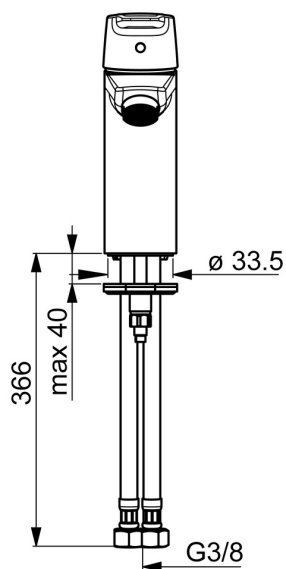

EAN: 4057304018329
static.hansa.com/515022930005

- Settore industriale, ECO Building, Housing
- Monocomando
- Montaggio d'appoggio
- Cromo
- Bocca fissa
- PCA® portata costante indipendentemente dalle variazioni di pressione
- Leva/Manopola monocomando, Leva con simbolo F+C
- Piletta di scarico con astina saltarello, Portacatena senza catena
- Limitatore di temperatura
- Cartuccia a dischi ceramici \varnothing 35mm
- Collegamento con flessibili
- Ottone DZR, Sistema di installazione rapida

Dati tecnici

Caratteristiche flusso

Portata 3 bar (con limitatore di flusso) **4.2 l/min**

Caratteristiche tecniche

Misura DN (dimensione nominale) **DN15**
 Fornitura di acqua calda **max. +70°C**
 Pressione di esercizio **0.5-10 bar**
 Misura della connessione **G3/8**
 Projection **110 mm**
 Backflow prevention (EN1717) **AA**
 Materiale **Ottone**

Parti di ricambio

SP51402293

	Nome	Codice
01	Leva Cromo	59914417
01	Leva lunga Cromo	59914633
02	Cappuccio, 33x3 mm Cromo	59912504
03	Temperature adjustment limiter	59912325
04	Dado di fissaggio, M40x1	1003409V
05	Cartuccia, 3.5 Classic	59913075
06	Aeratore, M24x1 A, low pressure Cromo	59902692
06	Aeratore, M24x1, 6 l/min Cromo	59913727
07	Viti di fissaggio, M8x1, L=140	59912474
08	Set di fissaggio	59910749
N.I.	Scarico a saltarello Cromo	59904620
N.I.	Cannette flessibili, L=430, G3/8-M10x1	59912515
N.I.	Asta saltarello	59914464
N.I.	Scarico a saltarello, (2019-) Cromo	59914764