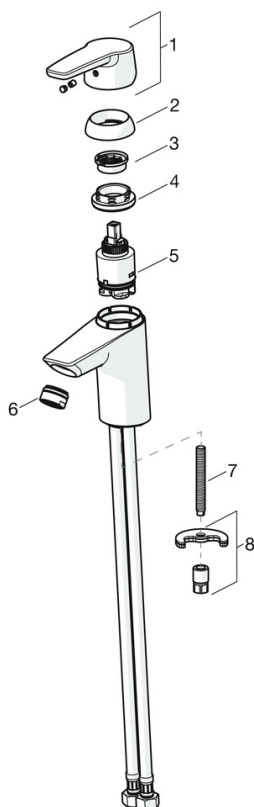

EAN: 4057304018329
static.hansa.com/515022930005

- Settore industriale, ECO Building, Housing
- Monocomando
- Montaggio d'appoggio
- Cromo
- Bocca fissa
- PCA® portata costante indipendentemente dalle variazioni di pressione
- Leva/Manopola monocomando, Leva con simbolo F+C
- Piletta di scarico con astina saltarello, Portacatena senza catena
- Limitatore di temperatura
- Cartuccia a dischi ceramici \varnothing 35mm
- Collegamento con flessibili
- Ottone DZR, Sistema di installazione rapida

Dati tecnici

Caratteristiche flusso

Portata 3 bar (con limitatore di flusso) **4.2 l/min**

Caratteristiche tecniche

Misura DN (dimensione nominale) **DN15**
 Fornitura di acqua calda **max. +70°C**
 Pressione di esercizio **0.5-10 bar**
 Misura della connessione **G3/8**
 Projection **110 mm**
 Backflow prevention (EN1717) **AA**
 Materiale **Ottone**

Parti di ricambio

SP51402293

	Nome	Codice
01	Leva Cromo	59914417
01	Leva lunga Cromo	59914633
02	Cappuccio, 33x3 mm Cromo	59912504
03	Temperature adjustment limiter	59912325
04	Dado di fissaggio, M40x1	1003409V
05	Cartuccia, 3.5 Classic	59913075
06	Aeratore, M24x1 A, low pressure Cromo	59902692
06	Aeratore, M24x1, 6 l/min Cromo	59913727
07	Viti di fissaggio, M8x1, L=140	59912474
08	Set di fissaggio	59910749
N.I.	Scarico a saltarello Cromo	59904620
N.I.	Cannette flessibili, L=430, G3/8-M10x1	59912515
N.I.	Asta saltarello	59914464
N.I.	Scarico a saltarello, (2019-) Cromo	59914764