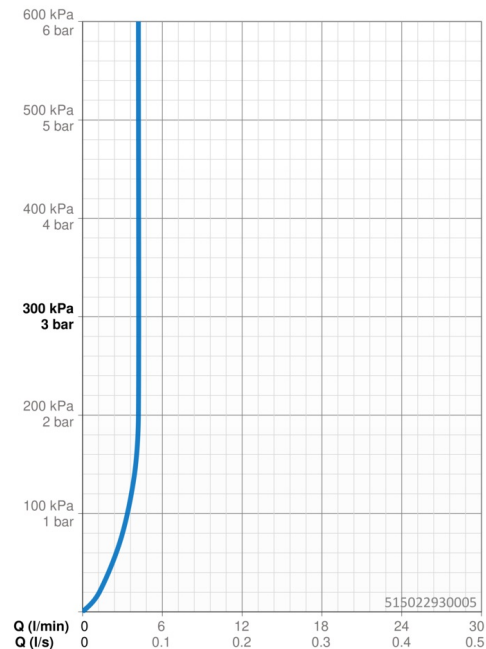

Dati tecnici

Caratteristiche flusso

Portata 3 bar (con limitatore di flusso) **4.2 l/min**

Caratteristiche tecniche

Misura DN (dimensione nominale) **DN15**
Fornitura di acqua calda **max. +70°C**
Pressione di esercizio **0.5-10 bar**
Misura della connessione **G3/8**
Projection **110 mm**
Backflow prevention (EN1717) **AA**
Materiale **Ottone**

Norme

Standard EN **EN 817**
Classe di rumorosità **I (ISO 3822)**

Certificati/Dichiarazioni

KIWA **K6116/08**
DVGW **NW-6506BP0361**
ABP **P-IX 38812/IA**
Dichiarazione di conformità **DoC**
EPD **S-P-06391**