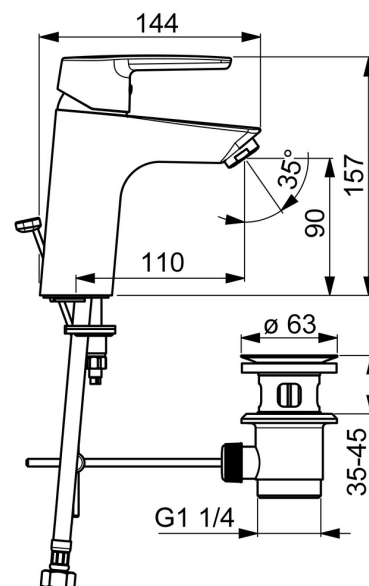

EAN: 4057304018329
static.hansa.com/515022930005

- Settore industriale, ECO Building, Housing
- Monocomando
- Montaggio d'appoggio
- Cromo
- Bocca fissa
- PCA® portata costante indipendentemente dalle variazioni di pressione
- Leva/Manopola monocomando, Leva con simbolo F+C
- Piletta di scarico con astina saltarello, Portacatena senza catena
- Limitatore di temperatura
- Cartuccia a dischi ceramici \varnothing 35mm
- Collegamento con flessibili
- Ottone DZR, Sistema di installazione rapida

Dati tecnici

Caratteristiche flusso

Portata 3 bar (con limitatore di flusso) **4.2 l/min**

Caratteristiche tecniche

Misura DN (dimensione nominale) **DN15**
 Fornitura di acqua calda **max. +70°C**
 Pressione di esercizio **0.5-10 bar**
 Misura della connessione **G3/8**
 Projection **110 mm**
 Backflow prevention (EN1717) **AA**
 Materiale **Ottone**

Parti di ricambio

SP51402293

	Nome	Codice
01	Leva Cromo	59914417
01	Leva lunga Cromo	59914633
02	Cappuccio, 33x3 mm Cromo	59912504
03	Temperature adjustment limiter	59912325
04	Dado di fissaggio, M40x1	1003409V
05	Cartuccia, 3.5 Classic	59913075
06	Aeratore, M24x1 A, low pressure Cromo	59902692
06	Aeratore, M24x1, 6 l/min Cromo	59913727
07	Viti di fissaggio, M8x1, L=140	59912474
08	Set di fissaggio	59910749
N.I.	Scarico a saltarello Cromo	59904620
N.I.	Cannette flessibili, L=430, G3/8-M10x1	59912515
N.I.	Asta saltarello	59914464
N.I.	Scarico a saltarello, (2019-) Cromo	59914764