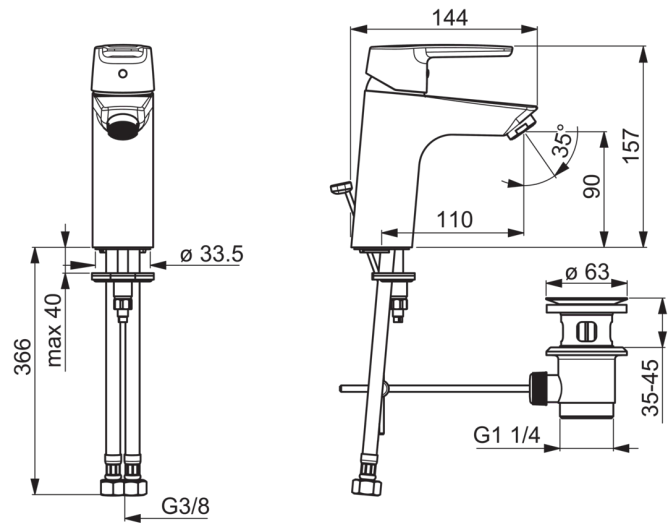

EAN: 4057304002786
static.hansa.com/51502293

- Wastafel
- Eengreeps
- Wastafelmontage
- Chroom
- Vaste uitloop
- PCA® perlator voor een drukonafhankelijke doorstroom
- Hendel met warm-koud-aanduiding, Eengreeps bediend
- Afvoergarnituur met trekstang
- Temperatuurbegrenzer, Temperatuurbegrenzer (achteraf instelbaar)
- \varnothing 35 mm keramisch binnenwerk voor debiet en temperatuur instelling
- Flexibele aansluitlangen
- Kraanhuis gemaakt van DZR messing, Rapid-montagesysteem

Technische gegevens

Doorstromingseigenschappen

Doorstroomhoeveelheid bij 3 bar (met debietregelaar) **6.0 l/min**

Technische eigenschappen

DN-maat **DN15**
 Warmwatertoevoer **max. +80°C**
 Werkdruk **0.5-10 bar**
 Aansluitmaat **G3/8**
 Projection **110 mm**

Voorschriften

EN-norm **EN 817**
 Geluidsklasse **I (ISO3822)**

Typegoedkeuringen

KIWA **K6116/08**

Reserveonderdelen

SP51402293

	Naam	Code
01	Hendel Chrom	59914417
01	Lange hendel Chrom	59914633
02	Kap, 33 x 3 mm Chrom	59912504
03	Temperature adjustment limiter	59912325
04	Schroefring, M40x1, SW30	59913210
05	Binnenwerk, 3.5 Classic	59913075
06	Mousseur, M24x1, Low pressure Chrom	59902692
06	Mousseur, M24x1, 6 l/min Chrom	59913727
07	Bevestigingsschroeven, M8x1, L=140	59912474
08	Bevestigingsset	59910749
N.I.	Wastegarnituur Chrom	59904620
N.I.	Flexibele aansluitingen, L=430, G3/8-M10x1	59912515
N.I.	Trekstang	59914464
N.I.	Wastegarnituur, (2019-) Chrom	59914764