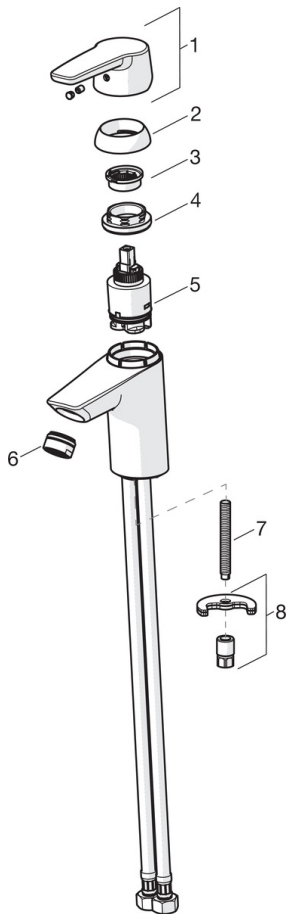

EAN: 4057304002786
static.hansa.com/51502293

- Wastafel
- Eengreeps
- Wastafelmontage
- Chroom
- Vaste uitloop
- PCA® perlator voor een drukonafhankelijke doorstroom
- Hendel met warm-koud-aanduiding, Eengreeps bediend
- Afvoergarnituur met trekstang
- Temperatuurbegrenzer, Temperatuurbegrenzer (achteraf instelbaar)
- \varnothing 35 mm keramisch binnenwerk voor debiet en temperatuur instelling
- Flexibele aansluitlangen
- Kraanhuis gemaakt van DZR messing, Rapid-montagesysteem

Technische gegevens

Doorstromingseigenschappen

Doorstroomhoeveelheid bij 3 bar (met debietregelaar) **6.0 l/min**

Technische eigenschappen

DN-maat **DN15**
 Warmwatertoevoer **max. +80°C**
 Werkdruk **0.5-10 bar**
 Aansluitmaat **G3/8**
 Projection **110 mm**

Voorschriften

EN-norm **EN 817**
 Geluidsklasse **I (ISO3822)**

Typegoedkeuringen

KIWA **K6116/08**

Reserveonderdelen

SP51402293

	Naam	Code
01	Hendel Chrom	59914417
01	Lange hendel Chrom	59914633
02	Kap, 33 x 3 mm Chrom	59912504
03	Temperature adjustment limiter	59912325
04	Schroefring, M40x1, SW30	59913210
05	Binnenwerk, 3.5 Classic	59913075
06	Mousseur, M24x1, Low pressure Chrom	59902692
06	Mousseur, M24x1, 6 l/min Chrom	59913727
07	Bevestigingsschroeven, M8x1, L=140	59912474
08	Bevestigingsset	59910749
N.I.	Wastegarnituur Chrom	59904620
N.I.	Flexibele aansluitingen, L=430, G3/8-M10x1	59912515
N.I.	Trekstang	59914464
N.I.	Wastegarnituur, (2019-) Chrom	59914764