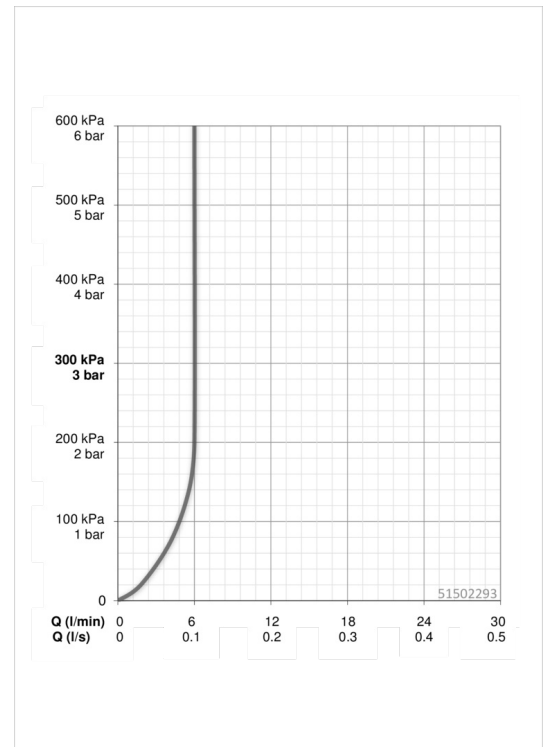

EAN: 4057304002786
static.hansa.com/51502293

- Wastafel
- Eengreeps
- Wastafelmontage
- Chroom
- Vaste uitloop
- PCA® perlator voor een drukonafhankelijke doorstroom
- Hendel met warm-koud-aanduiding, Eengreeps bediend
- Afvoergarnituur met trekstang
- Temperatuurbegrenzer, Temperatuurbegrenzer (achteraf instelbaar)
- $\varnothing$ 35 mm keramisch binnenwerk voor debiet en temperatuur instelling
- Flexibele aansluitlangen
- Kraanhuis gemaakt van DZR messing, Rapid-montagesysteem

Technische gegevens

Doorstromingseigenschappen

Doorstroomhoeveelheid bij 3 bar (met debietregelaar) **6.0 l/min**

Technische eigenschappen

DN-maat **DN15**
Warmwatertoevoer **max. +80°C**
Werkdruk **0.5-10 bar**
Aansluitmaat **G3/8**
Projection **110 mm**

Voorschriften

EN-norm **EN 817**
Geluidsklasse **I (ISO3822)**

Typegoedkeuringen

KIWA **K6116/08**