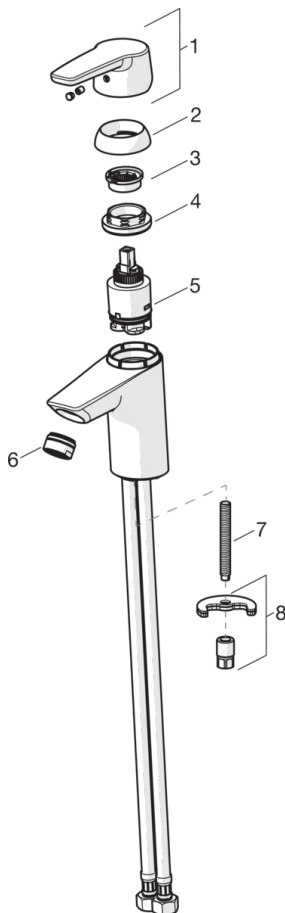

HANSAPOLO

XL

UMYVADLOVÁ BATERIE

51502293

EAN: 4057304002786

- Koupelna
- Jednopáková
- Chrom
- Pevné výtokové rameno
- PCA® aerátor s konstatním průtokovým množstvím nezávislým na změnách tlaku
- Páka se symboly teplé a studené vody, Jedna ovládací páka / rukojeť
- Mechanický uzávěr odpadu s táhlem
- Funkce pro nastavení maximální teploty a průtoku vody, Teplotní omezovač (lze nastavit dodatečně)
- ø 35 mm keramická kartuše pro ovládání teploty a průtoku vody
- Flexibilní připojovací hadice
- Tělo baterie z mosazy DZR, Montážní systém Rapid

Technical data

Flow properties

Flow-rate at 3 bar (with flow controller)

6.0 l/min

Technical properties

DN-size (nominal dimension)

Hot water supply

Working pressure

EN 817

I(ISO3822)

Type approvals

DVGW

ACS

NW-6506BP0361

16 ACC NY 205

Spare parts

SP51402293

	Name	Code
01	Páka	59914417
02	Krytka, 33 x 3 mm	59912504
03	Temperature adjustment limiter	59912325
04	Upevňovací matice, M40x1, SW30	59913210
05	Kartuše, 3.5 Classic	59913075
06	Aerator, M24x1, 6 l/min	59913727
06	Aerator, M24x1, Low pressure	59902692
07	Upevňovací šroub, M8x1, L=140	59912474
08	Upevňovací set	59910749
N.I.	Ovládací táhlo vypouštěcího ventilu	59914464
N.I.	Vypouštěcí ventil	59904620
N.I.	Vypouštěcí ventil, (2019-)	59914764