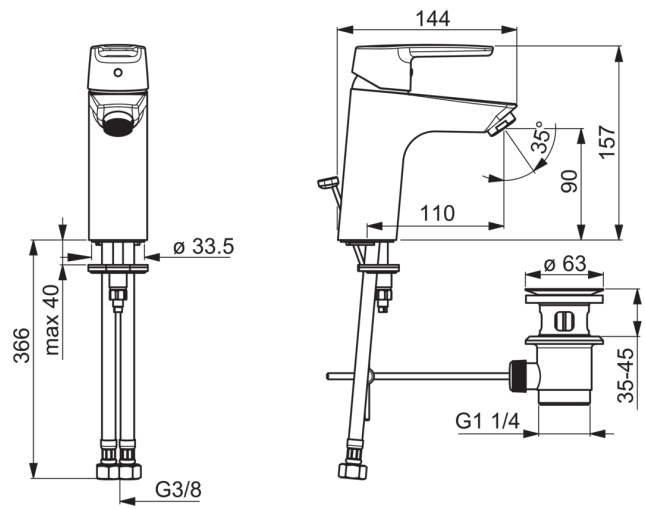

Spare parts

SP51402293

	Name	Code
01	Páka	59914417
02	Krytka, 33 x 3 mm	59912504
03	Temperature adjustment limiter	59912325
04	Upevňovací matice, M40x1, SW30	59913210
05	Kartuše, 3.5 Classic	59913075
06	Aerator, M24x1, 6 l/min	59913727
06	Aerator, M24x1, Low pressure	59902692
07	Upevňovací šroub, M8x1, L=140	59912474
08	Upevňovací set	59910749
N.I.	Ovládací táhlo vypouštěcího ventilu	59914464
N.I.	Vypouštěcí ventil	59904620
N.I.	Vypouštěcí ventil, (2019-)	59914764