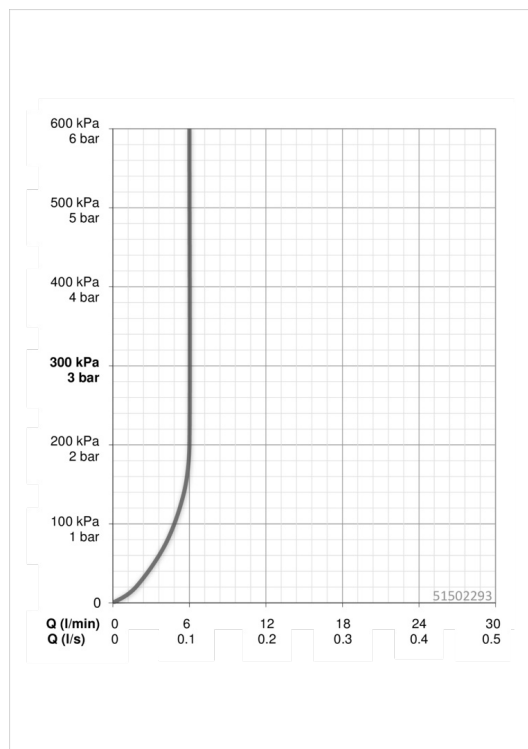

Type approvals

DVGW

ACS

NW-6506BP0361

16 ACC NY 205