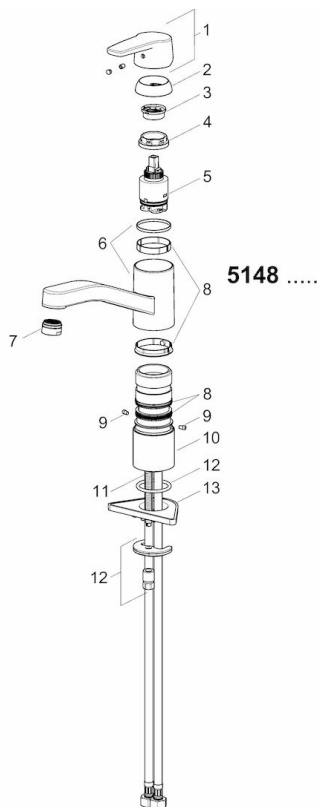

EAN: 4057304002885
static.hansa.com/5148229300676

- Kitchen
- Jednopáková
- Stojanková
- Chróm
- Otočné výtokové rameno, Možnosť obmedzenia rozsahu otáčania
- CASCADE® - aerátor
- Páka so symbolom teplej a studenej vody, Jedna ovládacia páka / rukoväť
- Funkcie pre nastavenie maximálnej teploty a prietoku vody, Energeticky úsporný variant - studená voda v strednej polohe páky, Nastaviteľný obmedzovač teploty vody (súčasť dodávky, možnosť dodatočnej inštalácie)
- \varnothing 35 mm keramická kartuša pre ovládanie teploty a prietoku vody
- Flexibilné pripojovacie hadičky
- Telo batérie z mosadze DZR, Montážny systém Rapid
- podľa normy NF077, klasifikovaná kategória C3

Technické údaje

Vlastnosti prietoku

Prietok Eco pri 3 bar	4.8 l/min
Prietok pri tlaku 3 bar	12.0 l/min

Technické vlastnosti

Veľkosť DN (menovitý rozmer)	DN15
Dodávka teplej vody	max. +80°C
Pracovný tlak	0.5-10 bar
Spojovacia veľkosť	G3/8
Projection	216 mm
Materiál	Mosadz

Predpisy

Norma EN	EN 817
----------	---------------

Náhradné diely

SP5148229300676

	Názov	Kód
01	Ovládacia rukoväť	59914525
04	Pritlačná matica, M37x1, AF30	59912111
05	Kartuš, 3.5 Cold Start	59913953
06	Výtokové rameno Ukončené	59914432
07	Aerator, M24x1	59914484
08	Tesnenie sada	59913968
09	Obmedzovač Ukončené	59914437
10	Vymedzovacia podložka	59913973
11	Upevňovacia skrutka, M8x1, L=140	59912474
12	Upevňovací set	59910749
13	Podložka	59910008
N.I.	Flexibilná hadička, L=500, M8x1-G3/8 LH	59914467

SP5148229300676(2020)

	Názov	Kód
01	Ovládacia rukoväť	59914564
02	Krytka, 33 x 3 mm	59912504
03	Pritlačná matica, M37x1, SW30	1005680V
04	Kartuš, 3.5 Cold Start	59913953
05	Aerator, M24 x 1 STD HC A	59902366
06	Tesnenie sada	1001264V
07	Obmedzovač, 120°	59914489
08	Upevňovacia skrutka, M8x1, L=140	59912474
09	Upevňovací set	59910749
10	Podložka	59910008