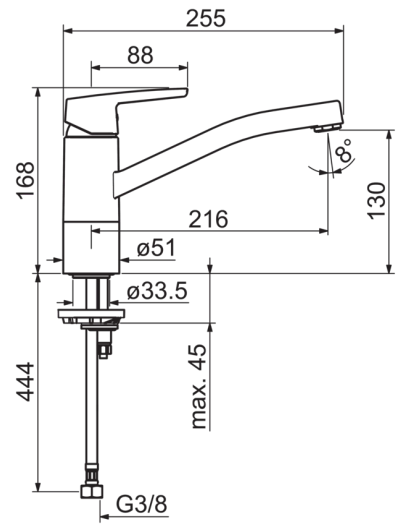

EAN: 4057304002885
static.hansa.com/5148229300676

- Kitchen
- Jednopáková
- Stojanková
- Chróm
- Otočné výtokové rameno, Možnosť obmedzenia rozsahu otáčania
- CASCADE® - aerátor
- Páka so symbolom teplej a studenej vody, Jedna ovládacia páka / rukoväť
- Funkcie pre nastavenie maximálnej teploty a prietoku vody, Energeticky úsporný variant - studená voda v strednej polohe páky, Nastaviteľný obmedzovač teploty vody (súčasť dodávky, možnosť dodatočnej inštalácie)
- \varnothing 35 mm keramická kartuša pre ovládanie teploty a prietoku vody
- Flexibilné pripojovacie hadičky
- Telo batérie z mosadze DZR, Montážny systém Rapid
- podľa normy NF077, klasifikovaná kategória C3

Technické údaje

Vlastnosti prietoku

Prietok Eco pri 3 bar	4.8 l/min
Prietok pri tlaku 3 bar	12.0 l/min

Technické vlastnosti

Veľkosť DN (menovitý rozmer)	DN15
Dodávka teplej vody	max. +80°C
Pracovný tlak	0.5-10 bar
Spojovacia veľkosť	G3/8
Projection	216 mm
Materiál	Mosadz

Predpisy

Norma EN	EN 817
----------	---------------

Náhradné diely

SP5148229300676

	Názov	Kód
01	Ovládacia rukoväť	59914525
04	Pritlačná matica, M37x1, AF30	59912111
05	Kartuš, 3.5 Cold Start	59913953
06	Výtokové rameno Ukončené	59914432
07	Aerator, M24x1	59914484
08	Tesnenie sada	59913968
09	Obmedzovač Ukončené	59914437
10	Vymedzovacia podložka	59913973
11	Upevňovacia skrutka, M8x1, L=140	59912474
12	Upevňovací set	59910749
13	Podložka	59910008
N.I.	Flexibilná hadička, L=500, M8x1-G3/8 LH	59914467

SP5148229300676(2020)

	Názov	Kód
01	Ovládacia rukoväť	59914564
02	Krytka, 33 x 3 mm	59912504
03	Pritlačná matica, M37x1, SW30	1005680V
04	Kartuš, 3.5 Cold Start	59913953
05	Aerator, M24 x 1 STD HC A	59902366
06	Tesnenie sada	1001264V
07	Obmedzovač, 120°	59914489
08	Upevňovacia skrutka, M8x1, L=140	59912474
09	Upevňovací set	59910749
10	Podložka	59910008