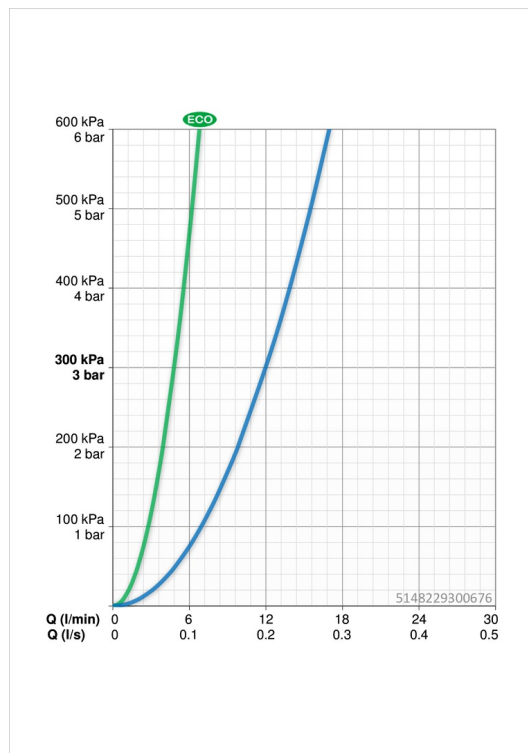

EAN: 4057304002885
static.hansa.com/5148229300676

- Kitchen
- Jednopáková
- Stojanková
- Chróm
- Otočné výtokové rameno, Možnosť obmedzenia rozsahu otáčania
- CASCADE® - aerátor
- Páka so symbolom teplej a studenej vody, Jedna ovládacia páka / rukoväť
- Funkcie pre nastavenie maximálnej teploty a prietoku vody, Energeticky úsporný variant - studená voda v strednej polohe páky, Nastaviteľný obmedzovač teploty vody (súčasť dodávky, možnosť dodatočnej inštalácie)
- $\varnothing$ 35 mm keramická kartuša pre ovládanie teploty a prietoku vody
- Flexibilné pripojovacie hadičky
- Telo batérie z mosadze DZR, Montážny systém Rapid
- podľa normy NF077, klasifikovaná kategória C3

Technické údaje

Vlastnosti prietoku

Prietok Eco pri 3 bar	4.8 l/min
Prietok pri tlaku 3 bar	12.0 l/min

Technické vlastnosti

Veľkosť DN (menovitý rozmer)	DN15
Dodávka teplej vody	max. +80°C
Pracovný tlak	0.5-10 bar
Spojovacia veľkosť	G3/8
Projection	216 mm
Materiál	Mosadz

Predpisy

Norma EN	EN 817