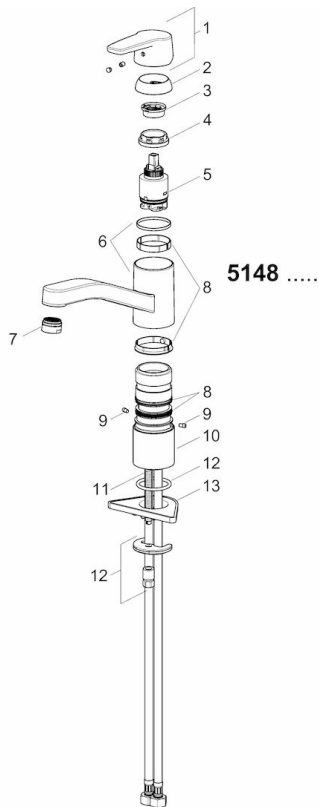

EAN: 4057304002885
static.hansa.com/5148229300676

- Kitchen
- Eengreeps
- Wastafelmontage
- Chroom
- Draaibare uitloop, Draaibereik beperkende optie
- CASCADE® perlator
- Hendel met warm-koud-aanduiding, Eengreeps bediend
- Temperatuurbegrenzer, Energiebesparings variant - Koud water in de middenstand, Temperatuurbegrenzer (achteraf instelbaar)
- ø 35 mm keramisch binnenwerk voor debiet en temperatuur instelling
- Flexibele aansluitslangen
- Kraanhuis gemaakt van DZR messing, Rapid-montagesysteem
- according to NF077, C3 classified

Technische gegevens

Doorstromingseigenschappen

Verlaagde doorstroomhoeveelheid bij 3 bar	4.8 l/min
Doorstroomhoeveelheid bij 3 bar	12.0 l/min

Technische eigenschappen

DN-maat	DN15
Warmwatertoever	max. +80°C
Werkdruk	0.5-10 bar
Aansluitmaat	G3/8
Projection	216 mm
Materiaal	brass

Voorschriften

EN-norm	EN 817
---------	---------------

Reserveonderdelen

SP5148229300676

	Naam	Code
01	Hendel Chroom	59914525
04	Schroefring, M37x1, AF30	59912111
05	Binnenwerk , 3.5 Cold Start	59913953
06	Uitloop Chroom Stopgezet	59914432
07	Mousseur, M24x1 Chroom	59914484
08	Dichting	59913968
09	Begrenzer Chroom Stopgezet	59914437
10	Afstandhouder	59913973
11	Bevestigingsschroeven, M8x1, L=140	59912474
12	Bevestigingsset	59910749
13	Verstevigingsplaat	59910008
N.I.	Flexibele aansluitingen, L=500, M8x1-G3/8 LH	59914467

SP5148229300676(2020)

	Naam	Code
01	Hendel Chroom	59914564
02	Kap, 33 x 3 mm Chroom	59912504
03	Schroefring, M37x1, SW30	1005680V
04	Binnenwerk , 3.5 Cold Start	59913953
05	Mousseur, M24 x 1 STD HC A Chroom	59902366
06	Dichting	1001264V
07	Begrenzer, 120°	59914489
08	Bevestigingsschroeven, M8x1, L=140	59912474
09	Bevestigingsset	59910749
10	Verstevigingsplaat	59910008