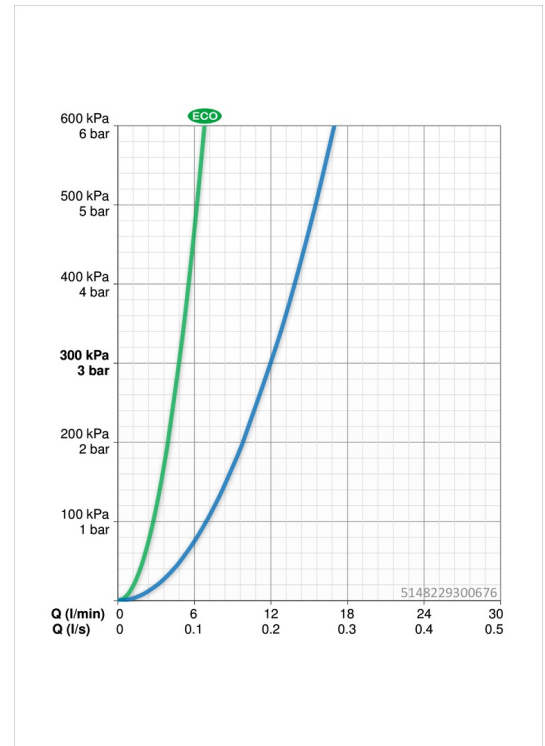

EAN: 4057304002885
static.hansa.com/5148229300676

- Kitchen
- Eengreeps
- Wastafelmontage
- Chroom
- Draaibare uitloop, Draaibereik beperkende optie
- CASCADE® perlator
- Hendel met warm-koud-aanduiding, Eengreeps bediend
- Temperatuurbegrenzer, Energiebesparings variant - Koud water in de middenstand, Temperatuurbegrenzer (achteraf instelbaar)
- ø 35 mm keramisch binnenwerk voor debiet en temperatuur instelling
- Flexibele aansluitslangen
- Kraanhuis gemaakt van DZR messing, Rapid-montagesysteem
- according to NF077, C3 classified

Technische gegevens

Doorstromingseigenschappen

Verlaagde doorstroomhoeveelheid bij 3 bar	4.8 l/min
Doorstroomhoeveelheid bij 3 bar	12.0 l/min

Technische eigenschappen

DN-maat	DN15
Warmwatertoever	max. +80°C
Werkdruk	0.5-10 bar
Aansluitmaat	G3/8
Projection	216 mm
Materiaal	brass

Voorschriften

EN-norm	EN 817