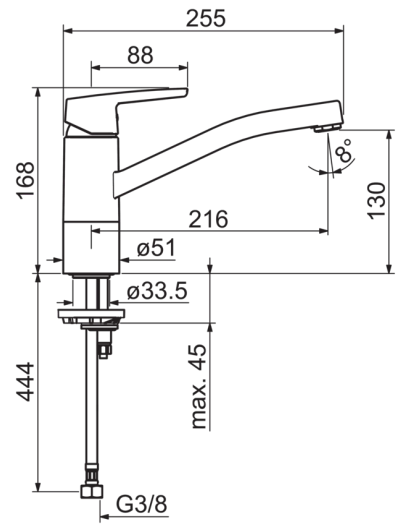

EAN: 4057304002885
static.hansa.com/5148229300676

- Kitchen
- Eengreeps
- Wastafelmontage
- Chroom
- Draaibare uitloop, Draaibereik beperkende optie
- CASCADE® perlator
- Hendel met warm-koud-aanduiding, Eengreeps bediend
- Temperatuurbegrenzer, Energiebesparings variant - Koud water in de middenstand, Temperatuurbegrenzer (achteraf instelbaar)
- ø 35 mm keramisch binnenwerk voor debiet en temperatuur instelling
- Flexibele aansluitslangen
- Kraanhuis gemaakt van DZR messing, Rapid-montagesysteem
- according to NF077, C3 classified

Technische gegevens

Doorstromingseigenschappen

Verlaagde doorstroomhoeveelheid bij 3 bar	4.8 l/min
Doorstroomhoeveelheid bij 3 bar	12.0 l/min

Technische eigenschappen

DN-maat	DN15
Warmwatertoever	max. +80°C
Werkdruk	0.5-10 bar
Aansluitmaat	G3/8
Projection	216 mm
Materiaal	brass

Voorschriften

EN-norm	EN 817
---------	---------------

Reserveonderdelen

SP5148229300676

	Naam	Code
01	Hendel Chroom	59914525
04	Schroefring, M37x1, AF30	59912111
05	Binnenwerk , 3.5 Cold Start	59913953
06	Uitloop Chroom Stopgezet	59914432
07	Mousseur, M24x1 Chroom	59914484
08	Dichting	59913968
09	Begrenzer Chroom Stopgezet	59914437
10	Afstandhouder	59913973
11	Bevestigingsschroeven, M8x1, L=140	59912474
12	Bevestigingsset	59910749
13	Verstevigingsplaat	59910008
N.I.	Flexibele aansluitingen, L=500, M8x1-G3/8 LH	59914467

SP5148229300676(2020)

	Naam	Code
01	Hendel Chroom	59914564
02	Kap, 33 x 3 mm Chroom	59912504
03	Schroefring, M37x1, SW30	1005680V
04	Binnenwerk , 3.5 Cold Start	59913953
05	Mousseur, M24 x 1 STD HC A Chroom	59902366
06	Dichting	1001264V
07	Begrenzer, 120°	59914489
08	Bevestigingsschroeven, M8x1, L=140	59912474
09	Bevestigingsset	59910749
10	Verstevigingsplaat	59910008