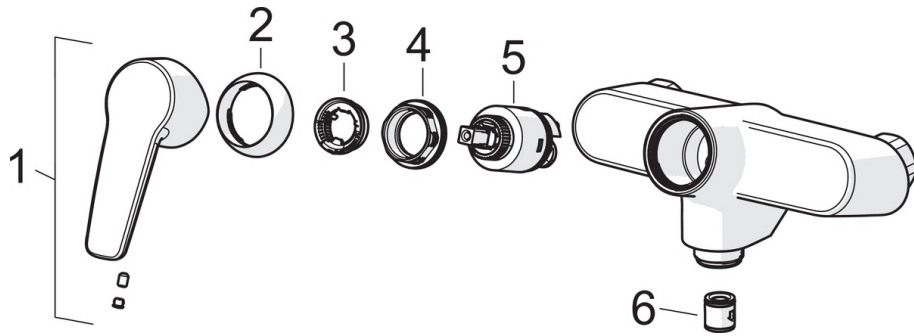

Reserveonderdelen

SP51450193

	Naam	Code
01	Hendel Chrom	59914417
02	Kap, 33 x 3 mm Chrom	59912504
03	Temperature adjustment limiter	59912325
04	Schroefring, M40x1, SW30	59913210
05	Binnenwerk, 3.5 Classic	59913075
06	Terugslagklep	59905714