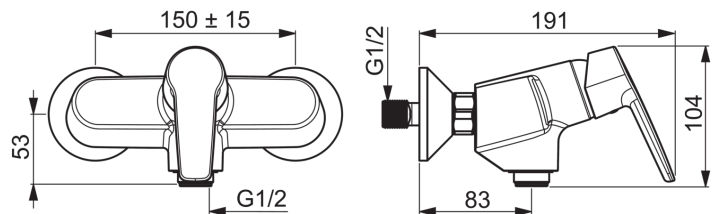

EAN: 4057304002922
static.hansa.com/514501930067

- Douche oplossingen
- Eengreeps
- Wandmontage
- Chroom
- Hendel met warm-koud-aanduiding, Eengreeps bediend
- Temperatuurbegrenzer, Temperatuurbegrenzer (achteraf instelbaar), THERMO COOL. Meer veiligheid door minimaal opwarmen van de mengkraanbehuizing.
- $\varnothing$ 35 mm keramisch Eco binnenwerk voor debiet en temperatuur instelling
- S-koppelingen met rozetten

Technische gegevens

Doorstromingseigenschappen

Verlaagde doorstroomhoeveelheid bij 3 bar	7.2 l/min
Doorstroomhoeveelheid bij 3 bar	16.8 l/min

Technische eigenschappen

DN-maat	DN15
Warmwatertoever	max. +90°C
Werkdruk	0.5-10 bar
Inbouwbreedte	cc150 mm

Voorschriften

EN-norm	EN 817