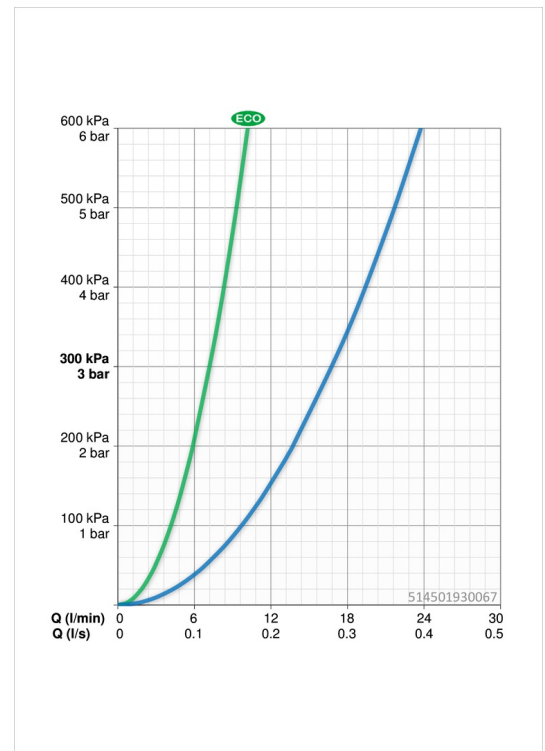

EAN: 4057304002922
static.hansa.com/514501930067

- Douche oplossingen
- Eengreeps
- Wandmontage
- Chroom
- Hendel met warm-koud-aanduiding, Eengreeps bediend
- Temperatuurbegrenzer, Temperatuurbegrenzer (achteraf instelbaar), THERMO COOL. Meer veiligheid door minimaal opwarmen van de mengkraanbehuizing.
- $\varnothing$ 35 mm keramisch Eco binnenwerk voor debiet en temperatuur instelling
- S-koppelingen met rozetten

Technische gegevens

Doorstromingseigenschappen

Verlaagde doorstroomhoeveelheid bij 3 bar	7.2 l/min
Doorstroomhoeveelheid bij 3 bar	16.8 l/min

Technische eigenschappen

DN-maat	DN15
Warmwatertoever	max. +90°C
Werkdruk	0.5-10 bar
Inbouwbreedte	cc150 mm

Voorschriften

EN-norm	EN 817