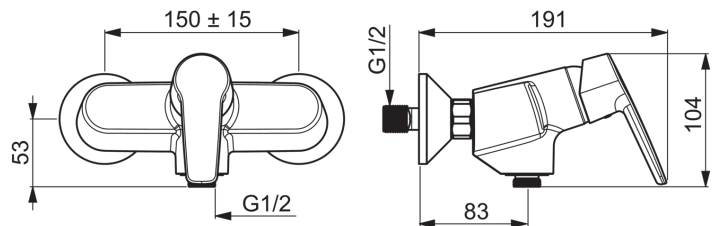

EAN: 4057304002915
static.hansa.com/51450193

- Douche oplossingen
- Eengreeps
- Wandmontage
- Chroom
- Hendel met warm-koud-aanduiding, Eengreeps bediend
- THERMO COOL. Meer veiligheid door minimaal opwarmen van de mengkraanbehuizing, Temperatuurbegrenzer, Temperatuurbegrenzer (achteraf instelbaar)
- Terugslagklep, \varnothing 35 mm keramisch binnenwerk voor debiet en temperatuur instelling
- S-koppelingen met rozetten
- Kraanhuis gemaakt van DZR messing

Technische gegevens

Doorstromingseigenschappen

Doorstroomhoeveelheid bij 3 bar **16.8 l/min**

Technische eigenschappen

DN-maat **DN15**
 Warmwatertoevoer **max. +80°C**
 Werkdruk **0.5-10 bar**
 Inbouwbreedte **CC150 \pm 15 mm**

Voorschriften

EN-norm **EN 817**
 Geluidsklasse **I (ISO 3822)**

Typgoedkeuringen

KIWA **K6116/08**

Reserveonderdelen

SP51450193

	Naam	Code
01	Hendel Chroom	59914417
02	Kap, 33 x 3 mm Chroom	59912504
03	Temperature adjustment limiter	59912325
04	Schroefring, M40x1, SW30	59913210
05	Binnenwerk, 3.5 Classic	59913075
06	Terugslagklep	59905714