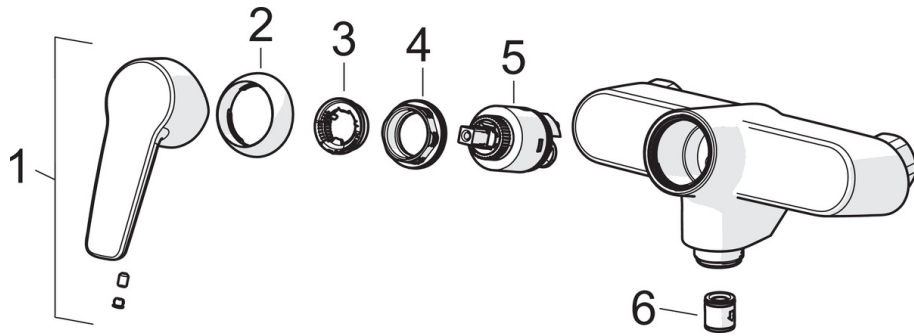

EAN: 4057304002915
static.hansa.com/51450193

- Douche oplossingen
- Eengreeps
- Wandmontage
- Chroom
- Hendel met warm-koud-aanduiding, Eengreeps bediend
- THERMO COOL. Meer veiligheid door minimaal opwarmen van de mengkraanbehuizing, Temperatuurbegrenzer, Temperatuurbegrenzer (achteraf instelbaar)
- Terugslagklep, \varnothing 35 mm keramisch binnenwerk voor debiet en temperatuur instelling
- S-koppelingen met rozetten
- Kraanhuis gemaakt van DZR messing

Voorschriften

EN-norm **EN 817**
 Geluidsklasse **I (ISO 3822)**

Typgoedkeuringen

KIWA **K6116/08**

Reserveonderdelen

SP51450193

	Naam	Code
01	Hendel Chroom	59914417
02	Kap, 33 x 3 mm Chroom	59912504
03	Temperature adjustment limiter	59912325
04	Schroefring, M40x1, SW30	59913210
05	Binnenwerk, 3.5 Classic	59913075
06	Terugslagklep	59905714