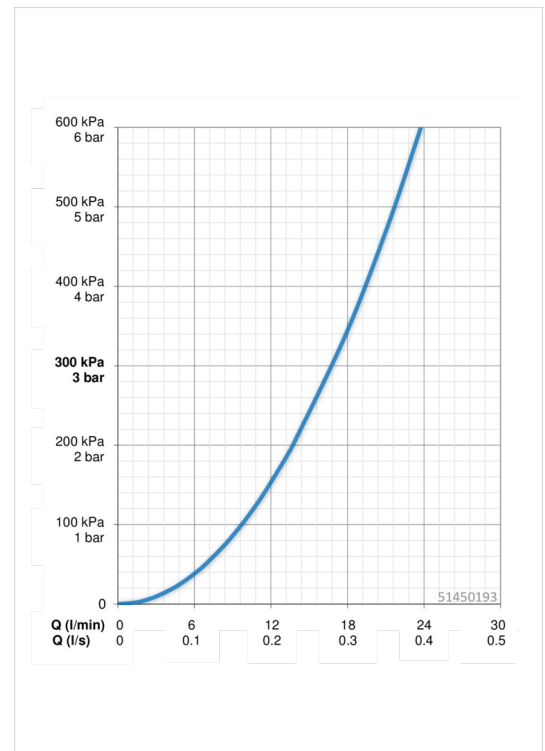

EAN: 4057304002915
static.hansa.com/51450193

- Douche oplossingen
- Eengreeps
- Wandmontage
- Chroom
- Hendel met warm-koud-aanduiding, Eengreeps bediend
- THERMO COOL. Meer veiligheid door minimaal opwarmen van de mengkraanbehuizing, Temperatuurbegrenzer, Temperatuurbegrenzer (achteraf instelbaar)
- Terugslagklep, $\varnothing$ 35 mm keramisch binnenwerk voor debiet en temperatuur instelling
- S-koppelingen met rozetten
- Kraanhuis gemaakt van DZR messing

Technische gegevens

Doorstromingseigenschappen

Doorstroomhoeveelheid bij 3 bar **16.8 l/min**

Technische eigenschappen

DN-maat **DN15**
Warmwatertoevoer **max. +80°C**
Werkdruk **0.5-10 bar**
Inbouwbreedte **CC150 $\pm$ 15 mm**

Voorschriften

EN-norm **EN 817**
Geluidsklasse **I (ISO 3822)**

Typgoedkeuringen

KIWA **K6116/08**