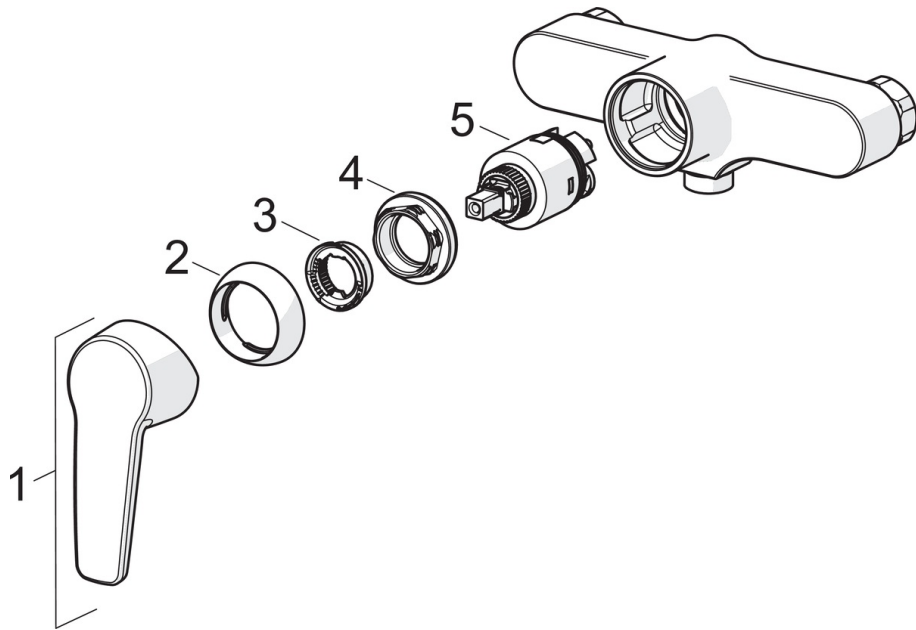

EAN: 4057304004025
static.hansa.com/51450163

- Douche oplossingen
- Eengreeps
- Wandmontage
- Chroom
- Hendel met warm-koud-aanduiding, Eengreeps bediend
- Temperatuurbegrenzer, Temperatuurbegrenzer (achteraf instelbaar)
- Terugslagklep, \varnothing 35 mm keramisch binnenwerk voor debiet en temperatuur instelling
- S-koppelingen met rozetten
- Kraanhuis gemaakt van DZR messing

Voorschriften

EN-norm **EN 817**
 Geluidsklasse **I (ISO 3822)**

Typegoedkeuringen

KIWA **K6116/08**

Reserveonderdelen

SP51450163

	Naam	Code
01	Hendel Chroom	59914417
02	Kap, 33 x 3 mm Chroom	59912504
03	Temperature adjustment limiter	59912325
04	Schroefring, M40x1, SW30	59913210
05	Binnenwerk, 3.5 Classic	59913075
N.I.	Aansluiting moer, G3/4, AF 30	59902230
N.I.	Excentrieke, G3/4 x G1/2 Chroom	59904793
N.I.	Terugslagklep	59905714
N.I.	Toetreding	59913400