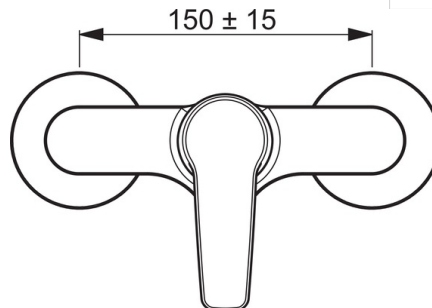

EAN: 4057304004025
static.hansa.com/51450163

- Douche oplossingen
- Eengreeps
- Wandmontage
- Chroom
- Hendel met warm-koud-aanduiding, Eengreeps bediend
- Temperatuurbegrenzer, Temperatuurbegrenzer (achteraf instelbaar)
- Terugslagklep, \varnothing 35 mm keramisch binnenwerk voor debiet en temperatuur instelling
- S-koppelingen met rozetten
- Kraanhuis gemaakt van DZR messing

Technische gegevens

Doorstromingseigenschappen

Doorstroomhoeveelheid bij 3 bar **16.8 l/min**

Technische eigenschappen

DN-maat **DN15**
 Warmwatertoevoer **max. +80°C**
 Werkdruk **0.5-10 bar**
 Inbouwbreedte **CC150 \pm 15 mm**
 Materiaal **brass**

Voorschriften

EN-norm **EN 817**
 Geluidsklasse **I (ISO 3822)**

Typegoedkeuringen

KIWA **K6116/08**

Reserveonderdelen

SP51450163

	Naam	Code
01	Hendel Chroom	59914417
02	Kap, 33 x 3 mm Chroom	59912504
03	Temperature adjustment limiter	59912325
04	Schroefring, M40x1, SW30	59913210
05	Binnenwerk, 3.5 Classic	59913075
N.I.	Aansluiting moer, G3/4, AF 30	59902230
N.I.	Excentrieke, G3/4 x G1/2 Chroom	59904793
N.I.	Terugslagklep	59905714
N.I.	Toetreding	59913400