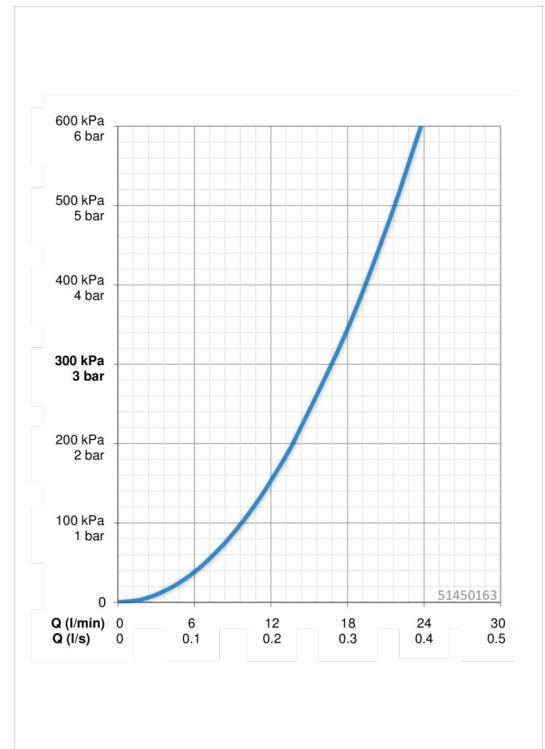

EAN: 4057304004025
static.hansa.com/51450163

- Douche oplossingen
- Eengreeps
- Wandmontage
- Chroom
- Hendel met warm-koud-aanduiding, Eengreeps bediend
- Temperatuurbegrenzer, Temperatuurbegrenzer (achteraf instelbaar)
- Terugslagklep, $\varnothing$ 35 mm keramisch binnenwerk voor debiet en temperatuur instelling
- S-koppelingen met rozetten
- Kraanhuis gemaakt van DZR messing

Technische gegevens

Doorstromingseigenschappen

Doorstroomhoeveelheid bij 3 bar **16.8 l/min**

Technische eigenschappen

DN-maat **DN15**
Warmwatertoevoer **max. +80°C**
Werkdruk **0.5-10 bar**
Inbouwbreedte **CC150 $\pm$ 15 mm**
Materiaal **brass**

Voorschriften

EN-norm **EN 817**
Geluidsklasse **I (ISO 3822)**

Typegoedkeuringen

KIWA **K6116/08**