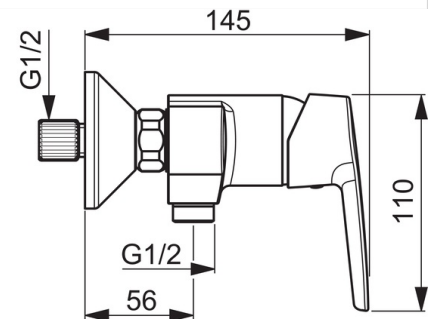

EAN: 4057304004025
static.hansa.com/51450163

- Douche oplossingen
- Eengreeps
- Wandmontage
- Chroom
- Hendel met warm-koud-aanduiding, Eengreeps bediend
- Temperatuurbegrenzer, Temperatuurbegrenzer (achteraf instelbaar)
- Terugslagklep, \varnothing 35 mm keramisch binnenwerk voor debiet en temperatuur instelling
- S-koppelingen met rozetten
- Kraanhuis gemaakt van DZR messing

Technische gegevens

Doorstromingseigenschappen

Doorstroomhoeveelheid bij 3 bar **16.8 l/min**

Technische eigenschappen

DN-maat **DN15**
 Warmwatertoevoer **max. +80°C**
 Werkdruk **0.5-10 bar**
 Inbouwbreedte **CC150 \pm 15 mm**
 Materiaal **brass**

Voorschriften

EN-norm **EN 817**
 Geluidsklasse **I (ISO 3822)**

Typegoedkeuringen

KIWA **K6116/08**

Reserveonderdelen

SP51450163

	Naam	Code
01	Hendel Chroom	59914417
02	Kap, 33 x 3 mm Chroom	59912504
03	Temperature adjustment limiter	59912325
04	Schroefring, M40x1, SW30	59913210
05	Binnenwerk, 3.5 Classic	59913075
N.I.	Aansluiting moer, G3/4, AF 30	59902230
N.I.	Excentrieke, G3/4 x G1/2 Chroom	59904793
N.I.	Terugslagklep	59905714
N.I.	Toetreding	59913400