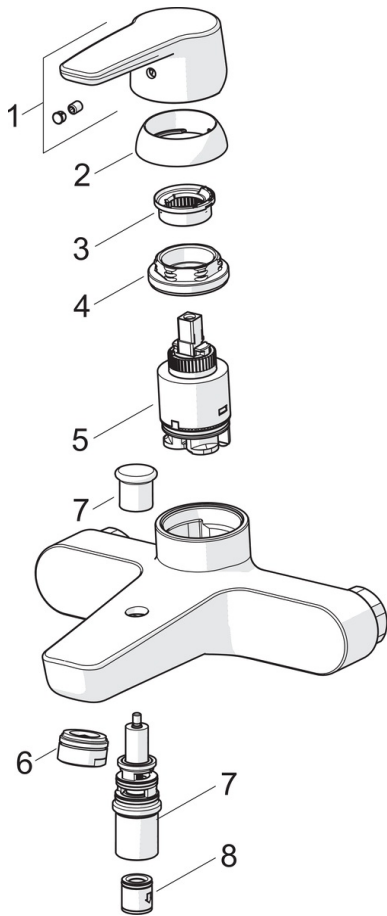

EAN: 4057304002939
static.hansa.com/51442193

- Bad en douche
- Eengreeps
- Wandmontage
- Chroom
- Vaste uitloop
- CASCADE® perlator
- Hendel met warm-koud-aanduiding, Eengreeps bediend
- Trekstelling, Automatische reset
- Temperatuurbegrenzer, Temperatuurbegrenzer (achteraf instelbaar)
- Terugslagklep, ø 35 mm keramisch binnenwerk voor debiet en temperatuur instelling
- S-koppelingen met rozetten
- Kraanhuis gemaakt van DZR messing

Technische gegevens

Doorstromingseigenschappen

Doorstroomhoeveelheid bij 3 bar **20.4 / 19.2 l/min**

Technische eigenschappen

DN-maat **DN15**
 Warmwatertoever **max. +80°C**
 Werkdruk **0.5-10 bar**
 Aansluitmaat **G1/2**
 Inbouwbreedte **CC150 ± 15 mm**
 Projection **157 mm**
 Materiaal **brass**

Voorschriften

EN-norm **EN 817**
 Geluidsklasse **I (ISO 3822)**

Typegoedkeuringen

KIWA **K6116/08**

Reserveonderdelen

SP51442193

	Naam	Code
01	Hendel Chroom	59914417
02	Kap, 33 x 3 mm Chroom	59912504
03	Temperature adjustment limiter	59912325
04	Schroefring, M40x1, SW30	59913210
05	Binnenwerk, 3.5 Classic	59913075
06	Mousseur, M24x1 D Chroom	59911829
07	Omsteller	59912706
08	Terugslagklep	59905714