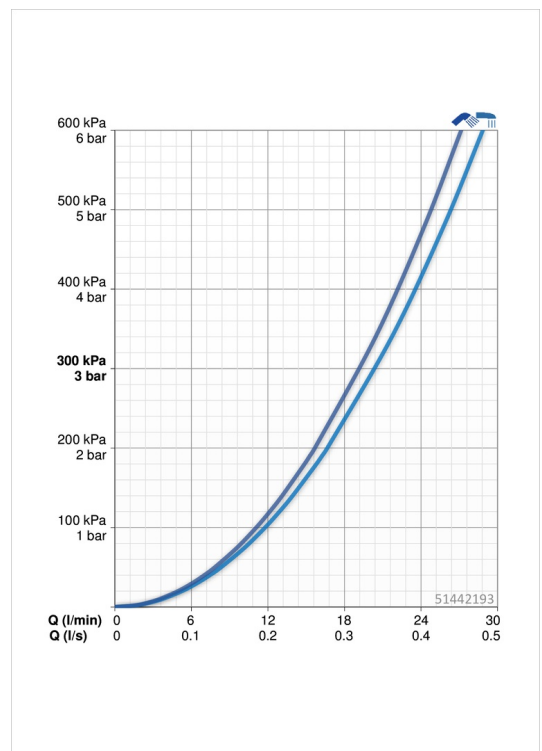

EAN: 4057304002939
static.hansa.com/51442193

- Bad en douche
- Eengreeps
- Wandmontage
- Chroom
- Vaste uitloop
- CASCADE® perlator
- Hendel met warm-koud-aanduiding, Eengreeps bediend
- Trekstelling, Automatische reset
- Temperatuurbegrenzer, Temperatuurbegrenzer (achteraf instelbaar)
- Terugslagklep, ø 35 mm keramisch binnenwerk voor debiet en temperatuur instelling
- S-koppelingen met rozetten
- Kraanhuis gemaakt van DZR messing

Technische gegevens

Doorstromingseigenschappen

Doorstroomhoeveelheid bij 3 bar **20.4 / 19.2 l/min**

Technische eigenschappen

DN-maat **DN15**
Warmwatertoever **max. +80°C**
Werkdruk **0.5-10 bar**
Aansluitmaat **G1/2**
Inbouwbreedte **CC150 ± 15 mm**
Projection **157 mm**
Materiaal **brass**

Voorschriften

EN-norm **EN 817**
Geluidsklasse **I (ISO 3822)**

Typegoedkeuringen

KIWA **K6116/08**