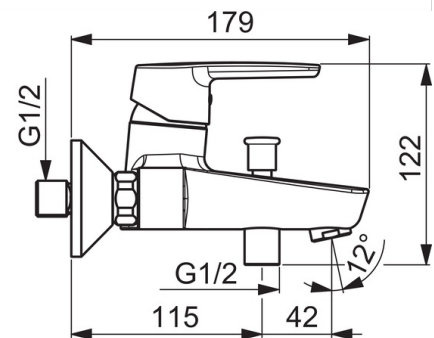

EAN: 4057304002939
static.hansa.com/51442193

- Bad en douche
- Eengreeps
- Wandmontage
- Chroom
- Vaste uitloop
- CASCADE® perlator
- Hendel met warm-koud-aanduiding, Eengreeps bediend
- Trekstelling, Automatische reset
- Temperatuurbegrenzer, Temperatuurbegrenzer (achteraf instelbaar)
- Terugslagklep, ø 35 mm keramisch binnenwerk voor debiet en temperatuur instelling
- S-koppelingen met rozetten
- Kraanhuis gemaakt van DZR messing

Technische gegevens

Doorstromingseigenschappen

Doorstroomhoeveelheid bij 3 bar **20.4 / 19.2 l/min**

Technische eigenschappen

DN-maat **DN15**
 Warmwatertoever **max. +80°C**
 Werkdruk **0.5-10 bar**
 Aansluitmaat **G1/2**
 Inbouwbreedte **CC150 ± 15 mm**
 Projection **157 mm**
 Materiaal **brass**

Voorschriften

EN-norm **EN 817**
 Geluidsklasse **I (ISO 3822)**

Typegoedkeuringen

KIWA **K6116/08**

Reserveonderdelen

SP51442193

	Naam	Code
01	Hendel Chroom	59914417
02	Kap, 33 x 3 mm Chroom	59912504
03	Temperature adjustment limiter	59912325
04	Schroefring, M40x1, SW30	59913210
05	Binnenwerk, 3.5 Classic	59913075
06	Mousseur, M24x1 D Chroom	59911829
07	Omsteller	59912706
08	Terugslagklep	59905714