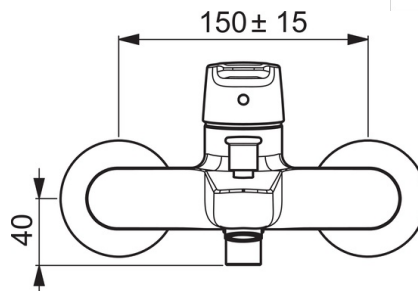

EAN: 4057304002939
static.hansa.com/51442193

- Bad en douche
- Eengreeps
- Wandmontage
- Chroom
- Vaste uitloop
- CASCADE® perlator
- Hendel met warm-koud-aanduiding, Eengreeps bediend
- Trekstelling, Automatische reset
- Temperatuurbegrenzer, Temperatuurbegrenzer (achteraf instelbaar)
- Terugslagklep, ø 35 mm keramisch binnenwerk voor debiet en temperatuur instelling
- S-koppelingen met rozetten
- Kraanhuis gemaakt van DZR messing

Technische gegevens

Doorstromingseigenschappen

Doorstroomhoeveelheid bij 3 bar **20.4 / 19.2 l/min**

Technische eigenschappen

DN-maat **DN15**
 Warmwatertoever **max. +80°C**
 Werkdruk **0.5-10 bar**
 Aansluitmaat **G1/2**
 Inbouwbreedte **CC150 ± 15 mm**
 Projection **157 mm**
 Materiaal **brass**

Voorschriften

EN-norm **EN 817**
 Geluidsklasse **I (ISO 3822)**

Typegoedkeuringen

KIWA **K6116/08**

Reserveonderdelen

SP51442193

	Naam	Code
01	Hendel Chroom	59914417
02	Kap, 33 x 3 mm Chroom	59912504
03	Temperature adjustment limiter	59912325
04	Schroefring, M40x1, SW30	59913210
05	Binnenwerk, 3.5 Classic	59913075
06	Mousseur, M24x1 D Chroom	59911829
07	Omsteller	59912706
08	Terugslagklep	59905714