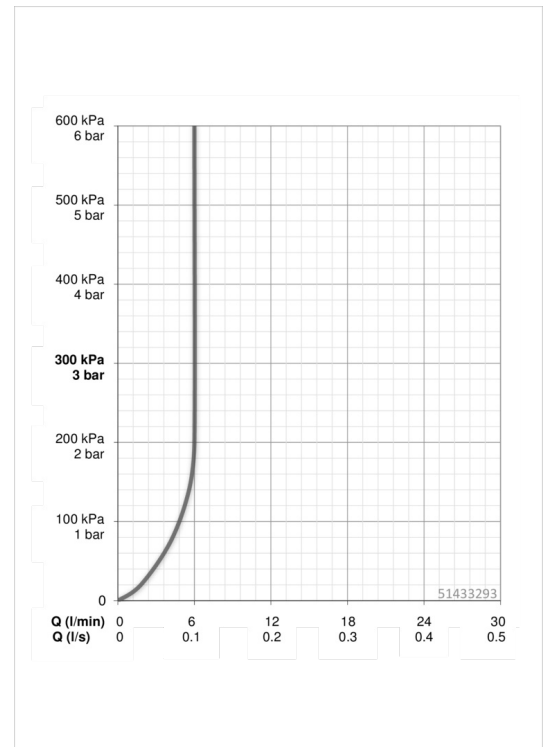

EAN: 4057304004018
static.hansa.com/51433293

- Bidet
- Eengreeps
- Wastafelmontage
- Chroom
- Vaste uitloop
- PCA® perlator voor een drukonafhankelijke doorstroom, Perlator met kogelscharnier
- Hendel met warm-koud-aanduiding, Eengreeps bediend
- Afvoergarnituur met trekstang
- Temperatuurbegrenzer, Temperatuurbegrenzer (achteraf instelbaar)
- $\varnothing$ 35 mm keramisch binnenwerk voor debiet en temperatuur instelling
- Flexibele aansluitlangen
- Kraanhuis gemaakt van DZR messing, Rapid-montagesysteem

Technische gegevens

Doorstromingseigenschappen

Doorstroomhoeveelheid bij 3 bar (met debietregelaar) **6.0 l/min**

Technische eigenschappen

DN-maat **DN15**
Warmwatertoevoer **max. +80°C**
Werkdruk **0.5-10 bar**
Aansluitmaat **G3/8**
Projection **106 mm**

Voorschriften

EN-norm **EN 817**
Geluidsklasse **I (ISO3822)**

Typegoedkeuringen

KIWA **K6116/08**