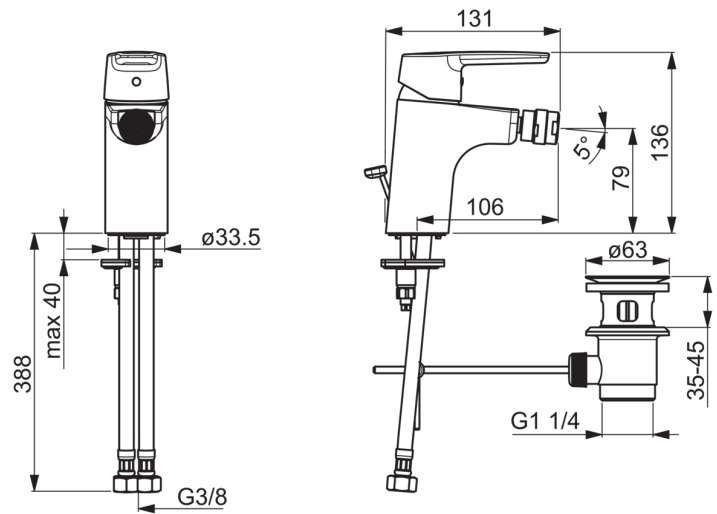

EAN: 4057304004018
static.hansa.com/51433293

- Bidet
- Eengreeps
- Wastafelmontage
- Chroom
- Vaste uitloop
- PCA® perlator voor een drukonafhankelijke doorstroom, Perlator met kogelscharnier
- Hendel met warm-koud-aanduiding, Eengreeps bediend
- Afvoergarnituur met trekstang
- Temperatuurbegrenzer, Temperatuurbegrenzer (achteraf instelbaar)
- \varnothing 35 mm keramisch binnenwerk voor debiet en temperatuur instelling
- Flexibele aansluitlangen
- Kraanhuis gemaakt van DZR messing, Rapid-montagesysteem

Technische gegevens

Doorstromingseigenschappen

Doorstroomhoeveelheid bij 3 bar (met debietregelaar) **6.0 l/min**

Technische eigenschappen

DN-maat **DN15**
 Warmwatertoevoer **max. +80°C**
 Werkdruk **0.5-10 bar**
 Aansluitmaat **G3/8**
 Projection **106 mm**

Voorschriften

EN-norm **EN 817**
 Geluidsklasse **I (ISO3822)**

Typegoedkeuringen

KIWA **K6116/08**

Reserveonderdelen

SP51433293

	Naam	Code
01	Hendel Chroom	59914417
02	Kap, 33 x 3 mm Chroom	59912504
03	Temperature adjustment limiter	59912325
04	Schroefring, M40x1, SW30	59913210
05	Binnenwerk, 3.5 Classic	59913075
06	Kogelstuk bidet	59910952
07	Mousseur, M24x1, 6 l/min Chroom	59913727
08	Bevestigingsschroeven, M8x1, L=140	59912474
09	Bevestigingsset	59910749
N.I.	Wastegarnituur, (2019-) Chroom	59914764