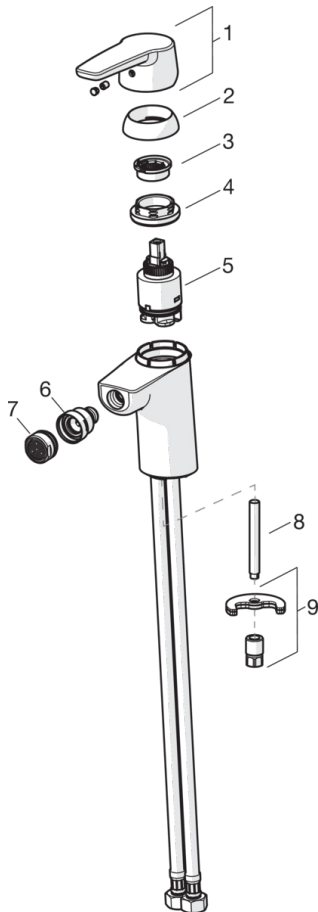

EAN: 4057304004018
static.hansa.com/51433293

- Bidet
- Eengreeps
- Wastafelmontage
- Chroom
- Vaste uitloop
- PCA® perlator voor een drukonafhankelijke doorstroom, Perlator met kogelscharnier
- Hendel met warm-koud-aanduiding, Eengreeps bediend
- Afvoergarnituur met trekstang
- Temperatuurbegrenzer, Temperatuurbegrenzer (achteraf instelbaar)
- \varnothing 35 mm keramisch binnenwerk voor debiet en temperatuur instelling
- Flexibele aansluitlangen
- Kraanhuis gemaakt van DZR messing, Rapid-montagesysteem

Technische gegevens

Doorstromingseigenschappen

Doorstroomhoeveelheid bij 3 bar (met debietregelaar) **6.0 l/min**

Technische eigenschappen

DN-maat **DN15**
 Warmwatertoevoer **max. +80°C**
 Werkdruk **0.5-10 bar**
 Aansluitmaat **G3/8**
 Projection **106 mm**

Voorschriften

EN-norm **EN 817**
 Geluidsklasse **I (ISO3822)**

Typegoedkeuringen

KIWA **K6116/08**

Reserveonderdelen

SP51433293

	Naam	Code
01	Hendel Chroom	59914417
02	Kap, 33 x 3 mm Chroom	59912504
03	Temperature adjustment limiter	59912325
04	Schroefring, M40x1, SW30	59913210
05	Binnenwerk, 3.5 Classic	59913075
06	Kogelstuk bidet	59910952
07	Mousseur, M24x1, 6 l/min Chroom	59913727
08	Bevestigingsschroeven, M8x1, L=140	59912474
09	Bevestigingsset	59910749
N.I.	Wastegarnituur, (2019-) Chroom	59914764