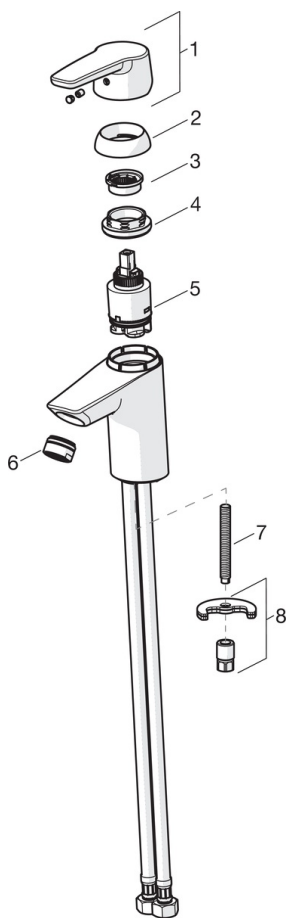

EAN: 4057304002755  
[static.hansa.com/51422293](http://static.hansa.com/51422293)

- Wastafel
- Eengreeps
- Wastafelmontage
- Chroom
- Vaste uitloop
- PCA® perlator voor een drukonafhankelijke doorstroom
- Hendel met warm-koud-aanduiding, Eengreeps bediend
- Temperatuurbegrenzer, Temperatuurbegrenzer (achteraf instelbaar)
- $\varnothing$  35 mm keramisch binnenwerk voor debiet en temperatuur instelling
- Flexibele aansluitslangen
- Kraanhuis gemaakt van DZR messing, Rapid-montagesysteem
- WithoutPopUpWaste, WithoutDrawRodOpening

### Technische eigenschappen

DN-maat **DN15**  
 Warmwatertoevoer **max. +80°C**  
 Werkdruk **0.5-10 bar**  
 Aansluitmaat **G3/8**  
 Projection **103 mm**  
 Materiaal **brass**

### SP51402293

	Naam	Code
01	Hendel Chrom	59914417
01	Lange hendel Chrom	59914633
02	Kap, 33 x 3 mm Chrom	59912504
03	Temperature adjustment limiter	59912325
04	Schroefring, M40x1, SW30	59913210
05	Binnenwerk, 3.5 Classic	59913075
06	Mousseur, M24x1, Low pressure Chrom	59902692
06	Mousseur, M24x1, 6 l/min Chrom	59913727
07	Bevestigingsschroeven, M8x1, L=140	59912474
08	Bevestigingsset	59910749
N.I.	Wastegarnituur Chrom	59904620
N.I.	Flexibele aansluitingen, L=430, G3/8-M10x1	59912515
N.I.	Trekstang	59914464
N.I.	Wastegarnituur, (2019-) Chrom	59914764