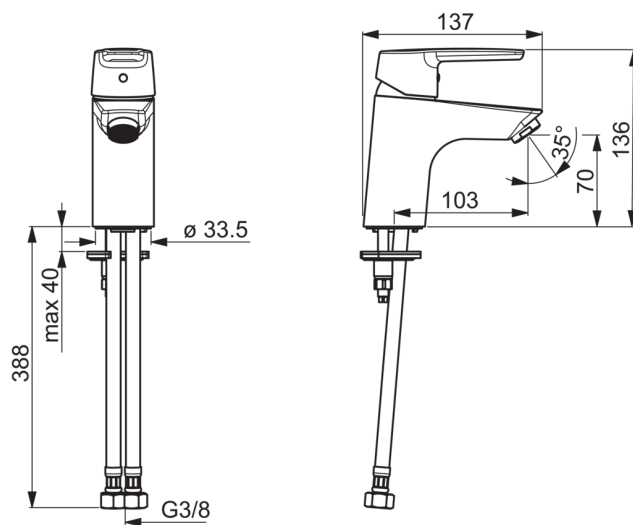

Reserveonderdelen

SP51402293

	Naam	Code
01	Hendel Chrom	59914417
01	Lange hendel Chrom	59914633
02	Kap, 33 x 3 mm Chrom	59912504
03	Temperature adjustment limiter	59912325
04	Schroefring, M40x1, SW30	59913210
05	Binnenwerk, 3.5 Classic	59913075
06	Mousseur, M24x1, Low pressure Chrom	59902692
06	Mousseur, M24x1, 6 l/min Chrom	59913727
07	Bevestigingsschroeven, M8x1, L=140	59912474
08	Bevestigingsset	59910749
N.I.	Wastegarnituur Chrom	59904620
N.I.	Flexibele aansluitingen, L=430, G3/8-M10x1	59912515
N.I.	Trekstang	59914464
N.I.	Wastegarnituur, (2019-) Chrom	59914764