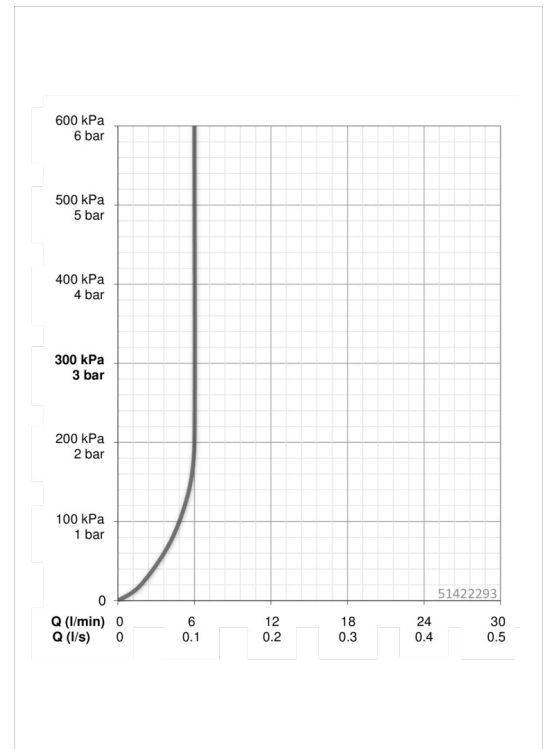

EAN: 4057304002755
static.hansa.com/51422293

- Wastafel
- Eengreeps
- Wastafelmontage
- Chroom
- Vaste uitloop
- PCA® perlator voor een drukonafhankelijke doorstroom
- Hendel met warm-koud-aanduiding, Eengreeps bediend
- Temperatuurbegrenzer, Temperatuurbegrenzer (achteraf instelbaar)
- $\varnothing$ 35 mm keramisch binnenwerk voor debiet en temperatuur instelling
- Flexibele aansluitslangen
- Kraanhuis gemaakt van DZR messing, Rapid-montagesysteem
- WithoutPopUpWaste, WithoutDrawRodOpening

Technische gegevens

Doorstromingseigenschappen

Doorstroomhoeveelheid bij 3 bar (met debietregelaar) **6.0 l/min**

Technische eigenschappen

DN-maat **DN15**
Warmwatertoevoer **max. +80°C**
Werkdruk **0.5-10 bar**
Aansluitmaat **G3/8**
Projection **103 mm**
Materiaal **brass**

Voorschriften

EN-norm **EN 817**
Geluidsklasse **I (ISO3822)**

Typegoedkeuringen

KIWA **K6116/08**