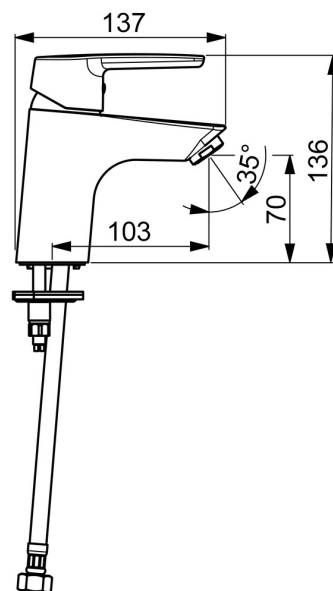

EAN: 4057304002755
static.hansa.com/51422293

- Lavabo
- Monocomando
- Montaggio d'appoggio
- Cromo
- Bocca fissa
- PCA® portata costante indipendentemente dalle variazioni di pressione
- Leva con simbolo F+C, Leva/Manopola monocomando
- Limitatore di temperatura, Limitatore di temperatura regolabile
- Cartuccia a dischi ceramici \varnothing 35mm
- Collegamento con flessibili
- Ottone DZR, Sistema di installazione rapida
- Senza piletta di scarico, Senza foro per saltarello

Dati tecnici

Caratteristiche flusso

Portata 3 bar (con limitatore di flusso) **6.0 l/min**

Caratteristiche tecniche

Misura DN (dimensione nominale) **DN15**
 Fornitura di acqua calda **max. +70°C**
 Pressione di esercizio **0.5-10 bar**
 Misura della connessione **G3/8**
 Projection **103 mm**
 Backflow prevention (EN1717) **AA**
 Materiale **Ottone**

SP51402293

	Nome	Codice
01	Leva Cromo	59914417
01	Leva lunga Cromo	59914633
02	Cappuccio, 33x3 mm Cromo	59912504
03	Temperature adjustment limiter	59912325
04	Dado di fissaggio, M40x1	1003409V
05	Cartuccia, 3.5 Classic	59913075
06	Aeratore, M24x1 A, low pressure Cromo	59902692
06	Aeratore, M24x1, 6 l/min Cromo	59913727
07	Viti di fissaggio, M8x1, L=140	59912474
08	Set di fissaggio	59910749
N.I.	Scarico a saltarello Cromo	59904620
N.I.	Cannette flessibili, L=430, G3/8-M10x1	59912515
N.I.	Asta saltarello	59914464
N.I.	Scarico a saltarello, (2019-) Cromo	59914764