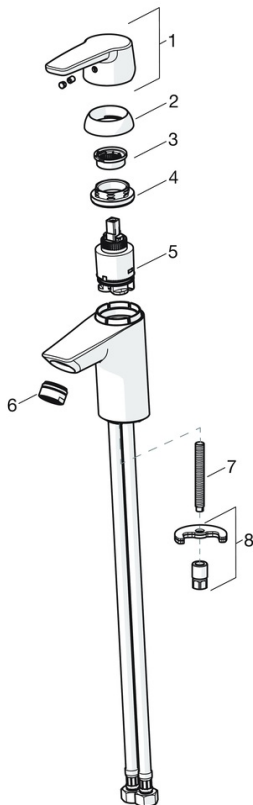

EAN: 4057304002755
static.hansa.com/51422293

- Lavabo
- Monocomando
- Montaggio d'appoggio
- Cromo
- Bocca fissa
- PCA® portata costante indipendentemente dalle variazioni di pressione
- Leva con simbolo F+C, Leva/Manopola monocomando
- Limitatore di temperatura, Limitatore di temperatura regolabile
- Cartuccia a dischi ceramici \varnothing 35mm
- Collegamento con flessibili
- Ottone DZR, Sistema di installazione rapida
- Senza piletta di scarico, Senza foro per saltarello

Dati tecnici

Caratteristiche flusso

Portata 3 bar (con limitatore di flusso) **6.0 l/min**

Caratteristiche tecniche

Misura DN (dimensione nominale) **DN15**
 Fornitura di acqua calda **max. +70°C**
 Pressione di esercizio **0.5-10 bar**
 Misura della connessione **G3/8**
 Projection **103 mm**
 Backflow prevention (EN1717) **AA**
 Materiale **Ottone**

SP51402293

	Nome	Codice
01	Leva Cromo	59914417
01	Leva lunga Cromo	59914633
02	Cappuccio, 33x3 mm Cromo	59912504
03	Temperature adjustment limiter	59912325
04	Dado di fissaggio, M40x1	1003409V
05	Cartuccia, 3.5 Classic	59913075
06	Aeratore, M24x1 A, low pressure Cromo	59902692
06	Aeratore, M24x1, 6 l/min Cromo	59913727
07	Viti di fissaggio, M8x1, L=140	59912474
08	Set di fissaggio	59910749
N.I.	Scarico a saltarello Cromo	59904620
N.I.	Cannette flessibili, L=430, G3/8-M10x1	59912515
N.I.	Asta saltarello	59914464
N.I.	Scarico a saltarello, (2019-) Cromo	59914764