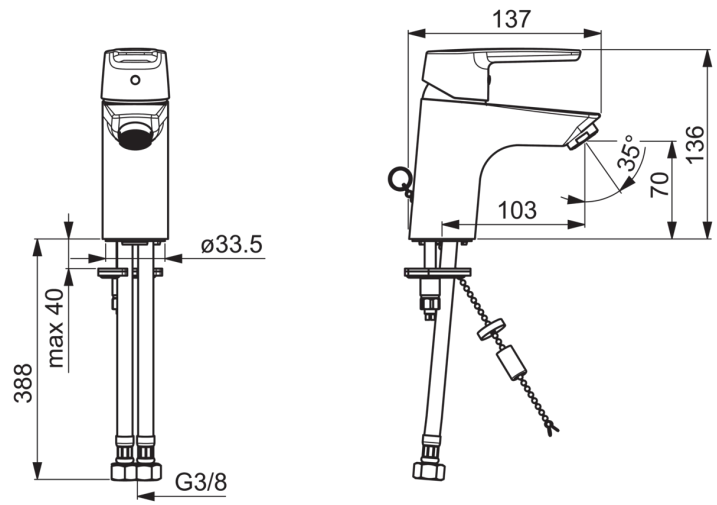

EAN: 4057304002823
static.hansa.com/51412293

- Wastafel
- Eengreeps
- Wastafelmontage
- Chroom
- Vaste uitloop
- PCA® perlator voor een drukonafhankelijke doorstroom
- Hendel met warm-koud-aanduiding, Eengreeps bediend
- Kettinghouder met ketting
- Temperatuurbegrenzer, Temperatuurbegrenzer (achteraf instelbaar)
- ø 35 mm keramisch binnenwerk voor debiet en temperatuur instelling
- Flexibele aansluitslangen
- Kraanhuis gemaakt van DZR messing, Rapid-montagesysteem
- WithoutPopUpWaste

Technische gegevens

Doorstromingseigenschappen

Doorstroomhoeveelheid bij 3 bar (met debietregelaar) **6.0 l/min**

Technische eigenschappen

DN-maat **DN15**
 Warmwatertoevoer **max. +80°C**
 Werkdruk **0.5-10 bar**
 Aansluitmaat **G3/8**
 Projection **103 mm**

Voorschriften

EN-norm **EN 817**
 Geluidsklasse **I (ISO3822)**

Typegoedkeuringen

KIWA **K6116/08**

Reserveonderdelen

SP51402293

| | Naam | Code |
|------|--|----------|
| 01 | Hendel Chroom | 59914417 |
| 01 | Lange hendel Chroom | 59914633 |
| 02 | Kap, 33 x 3 mm Chroom | 59912504 |
| 03 | Temperature adjustment limiter | 59912325 |
| 04 | Schroefring, M40x1, SW30 | 59913210 |
| 05 | Binnenwerk, 3.5 Classic | 59913075 |
| 06 | Mousseur, M24x1, Low pressure Chroom | 59902692 |
| 06 | Mousseur, M24x1, 6 l/min Chroom | 59913727 |
| 07 | Bevestigingsschroeven, M8x1, L=140 | 59912474 |
| 08 | Bevestigingsset | 59910749 |
| N.I. | Wastegarnituur Chroom | 59904620 |
| N.I. | Flexibele aansluitingen, L=430, G3/8-M10x1 | 59912515 |
| N.I. | Trekstang | 59914464 |
| N.I. | Wastegarnituur, (2019-) Chroom | 59914764 |