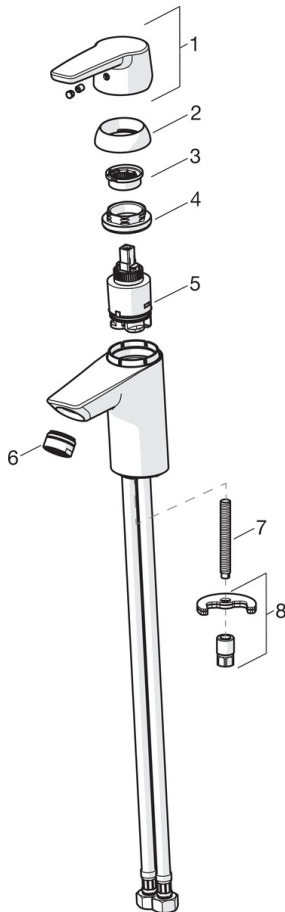

EAN: 4057304002823
static.hansa.com/51412293

- Wastafel
- Eengreeps
- Wastafelmontage
- Chroom
- Vaste uitloop
- PCA® perlator voor een drukonafhankelijke doorstroom
- Hendel met warm-koud-aanduiding, Eengreeps bediend
- Kettinghouder met ketting
- Temperatuurbegrenzer, Temperatuurbegrenzer (achteraf instelbaar)
- ø 35 mm keramisch binnenwerk voor debiet en temperatuur instelling
- Flexibele aansluitslangen
- Kraanhuis gemaakt van DZR messing, Rapid-montagesysteem
- WithoutPopUpWaste

Technische gegevens

Doorstromingseigenschappen

Doorstroomhoeveelheid bij 3 bar (met debietregelaar) **6.0 l/min**

Technische eigenschappen

DN-maat **DN15**
 Warmwatertoevoer **max. +80°C**
 Werkdruk **0.5-10 bar**
 Aansluitmaat **G3/8**
 Projection **103 mm**

Voorschriften

EN-norm **EN 817**
 Geluidsklasse **I (ISO3822)**

Typegoedkeuringen

KIWA **K6116/08**

Reserveonderdelen

SP51402293

| | Naam | Code |
|------|--|----------|
| 01 | Hendel Chroom | 59914417 |
| 01 | Lange hendel Chroom | 59914633 |
| 02 | Kap, 33 x 3 mm Chroom | 59912504 |
| 03 | Temperature adjustment limiter | 59912325 |
| 04 | Schroefring, M40x1, SW30 | 59913210 |
| 05 | Binnenwerk, 3.5 Classic | 59913075 |
| 06 | Mousseur, M24x1, Low pressure Chroom | 59902692 |
| 06 | Mousseur, M24x1, 6 l/min Chroom | 59913727 |
| 07 | Bevestigingsschroeven, M8x1, L=140 | 59912474 |
| 08 | Bevestigingsset | 59910749 |
| N.I. | Wastegarnituur Chroom | 59904620 |
| N.I. | Flexibele aansluitingen, L=430, G3/8-M10x1 | 59912515 |
| N.I. | Trekstang | 59914464 |
| N.I. | Wastegarnituur, (2019-) Chroom | 59914764 |