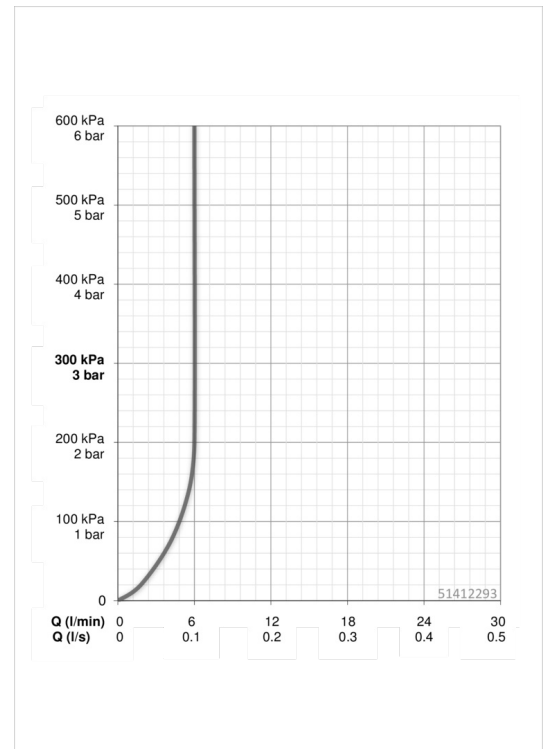

EAN: 4057304002823
static.hansa.com/51412293

- Wastafel
- Eengreeps
- Wastafelmontage
- Chroom
- Vaste uitloop
- PCA® perlator voor een drukonafhankelijke doorstroom
- Hendel met warm-koud-aanduiding, Eengreeps bediend
- Kettinghouder met ketting
- Temperatuurbegrenzer, Temperatuurbegrenzer (achteraf instelbaar)
- ø 35 mm keramisch binnenwerk voor debiet en temperatuur instelling
- Flexibele aansluitslangen
- Kraanhuis gemaakt van DZR messing, Rapid-montagesysteem
- WithoutPopUpWaste

Technische gegevens

Doorstromingseigenschappen

Doorstroomhoeveelheid bij 3 bar (met debietregelaar) **6.0 l/min**

Technische eigenschappen

DN-maat **DN15**
Warmwatertoevoer **max. +80°C**
Werkdruk **0.5-10 bar**
Aansluitmaat **G3/8**
Projection **103 mm**

Voorschriften

EN-norm **EN 817**
Geluidsklasse **I (ISO3822)**

Typegoedkeuringen

KIWA **K6116/08**