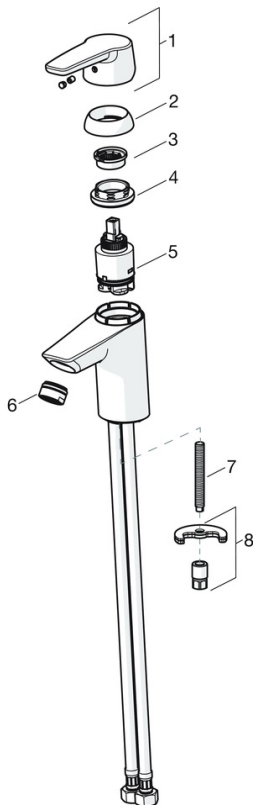

EAN: 4057304002823
static.hansa.com/51412293

- Lavabo
- Monocomando
- Montaggio d'appoggio
- Cromo
- Bocca fissa
- PCA® portata costante indipendentemente dalle variazioni di pressione
- Leva con simbolo F+C, Leva/Manopola monocomando
- Catena
- Limitatore di temperatura, Limitatore di temperatura regolabile
- Cartuccia a dischi ceramici \varnothing 35mm
- Collegamento con flessibili
- Ottone DZR, Sistema di installazione rapida
- Senza piletta di scarico

Dati tecnici

Caratteristiche flusso

Portata 3 bar (con limitatore di flusso) **6.0 l/min**

Caratteristiche tecniche

Misura DN (dimensione nominale) **DN15**
 Fornitura di acqua calda **max. +70°C**
 Pressione di esercizio **0.5-10 bar**
 Misura della connessione **G3/8**
 Projection **103 mm**
 Materiale **Ottone**

Parti di ricambio

SP51402293

	Nome	Codice
01	Leva Cromo	59914417
01	Leva lunga Cromo	59914633
02	Cappuccio, 33x3 mm Cromo	59912504
03	Temperature adjustment limiter	59912325
04	Dado di fissaggio, M40x1	1003409V
05	Cartuccia, 3.5 Classic	59913075
06	Aereatore, M24x1 A, low pressure Cromo	59902692
06	Aereatore, M24x1, 6 l/min Cromo	59913727
07	Viti di fissaggio, M8x1, L=140	59912474
08	Set di fissaggio	59910749
N.I.	Scarico a saltarello Cromo	59904620
N.I.	Cannette flessibili, L=430, G3/8-M10x1	59912515
N.I.	Asta saltarello	59914464
N.I.	Scarico a saltarello, (2019-) Cromo	59914764