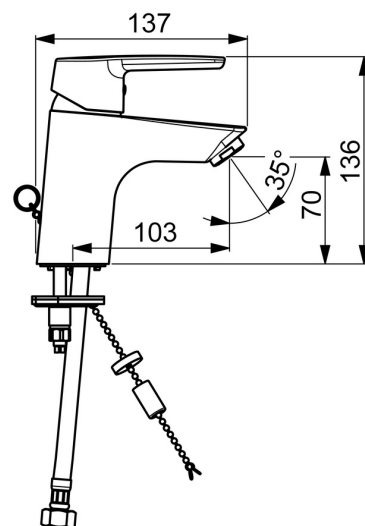

EAN: 4057304002823
static.hansa.com/51412293

- Lavabo
- Monocomando
- Montaggio d'appoggio
- Cromo
- Bocca fissa
- PCA® portata costante indipendentemente dalle variazioni di pressione
- Leva con simbolo F+C, Leva/Manopola monocomando
- Catena
- Limitatore di temperatura, Limitatore di temperatura regolabile
- Cartuccia a dischi ceramici \varnothing 35mm
- Collegamento con flessibili
- Ottone DZR, Sistema di installazione rapida
- Senza piletta di scarico

Dati tecnici

Caratteristiche flusso

Portata 3 bar (con limitatore di flusso) **6.0 l/min**

Caratteristiche tecniche

Misura DN (dimensione nominale) **DN15**
 Fornitura di acqua calda **max. +70°C**
 Pressione di esercizio **0.5-10 bar**
 Misura della connessione **G3/8**
 Projection **103 mm**
 Materiale **Ottone**

Parti di ricambio

SP51402293

	Nome	Codice
01	Leva Cromo	59914417
01	Leva lunga Cromo	59914633
02	Cappuccio, 33x3 mm Cromo	59912504
03	Temperature adjustment limiter	59912325
04	Dado di fissaggio, M40x1	1003409V
05	Cartuccia, 3.5 Classic	59913075
06	Aereatore, M24x1 A, low pressure Cromo	59902692
06	Aereatore, M24x1, 6 l/min Cromo	59913727
07	Viti di fissaggio, M8x1, L=140	59912474
08	Set di fissaggio	59910749
N.I.	Scarico a saltarello Cromo	59904620
N.I.	Cannette flessibili, L=430, G3/8-M10x1	59912515
N.I.	Asta saltarello	59914464
N.I.	Scarico a saltarello, (2019-) Cromo	59914764