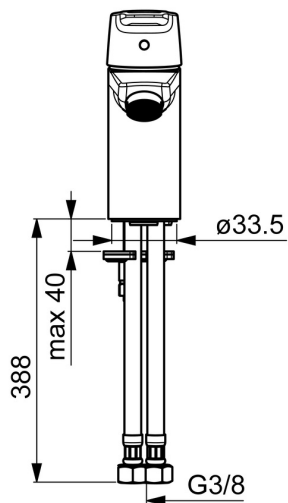

EAN: 4057304002823
static.hansa.com/51412293

- Lavabo
- Monocomando
- Montaggio d'appoggio
- Cromo
- Bocca fissa
- PCA® portata costante indipendentemente dalle variazioni di pressione
- Leva con simbolo F+C, Leva/Manopola monocomando
- Catena
- Limitatore di temperatura, Limitatore di temperatura regolabile
- Cartuccia a dischi ceramici \varnothing 35mm
- Collegamento con flessibili
- Ottone DZR, Sistema di installazione rapida
- Senza piletta di scarico

Dati tecnici

Caratteristiche flusso

Portata 3 bar (con limitatore di flusso) **6.0 l/min**

Caratteristiche tecniche

Misura DN (dimensione nominale) **DN15**
 Fornitura di acqua calda **max. +70°C**
 Pressione di esercizio **0.5-10 bar**
 Misura della connessione **G3/8**
 Projection **103 mm**
 Materiale **Ottone**

Parti di ricambio

SP51402293

	Nome	Codice
01	Leva Cromo	59914417
01	Leva lunga Cromo	59914633
02	Cappuccio, 33x3 mm Cromo	59912504
03	Temperature adjustment limiter	59912325
04	Dado di fissaggio, M40x1	1003409V
05	Cartuccia, 3.5 Classic	59913075
06	Aereatore, M24x1 A, low pressure Cromo	59902692
06	Aereatore, M24x1, 6 l/min Cromo	59913727
07	Viti di fissaggio, M8x1, L=140	59912474
08	Set di fissaggio	59910749
N.I.	Scarico a saltarello Cromo	59904620
N.I.	Cannette flessibili, L=430, G3/8-M10x1	59912515
N.I.	Asta saltarello	59914464
N.I.	Scarico a saltarello, (2019-) Cromo	59914764