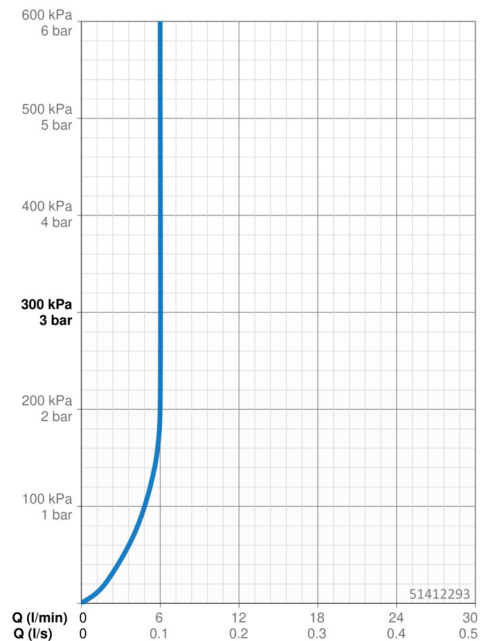

Dati tecnici

Caratteristiche flusso

Portata 3 bar (con limitatore di flusso) **6.0 l/min**

Caratteristiche tecniche

Misura DN (dimensione nominale) **DN15**
Fornitura di acqua calda **max. +70°C**
Pressione di esercizio **0.5-10 bar**
Misura della connessione **G3/8**
Projection **103 mm**
Materiale **Ottone**

Norme

Standard EN **EN 817**
Classe di rumorosità **I (ISO3822)**

Certificati/Dichiarazioni

KIWA **K6116/08**
DVGW **NW-6506BP0361**
ABP **P-IX 38812/IA**
Dichiarazione di conformità **DoC**
EPD **S-P-06391**