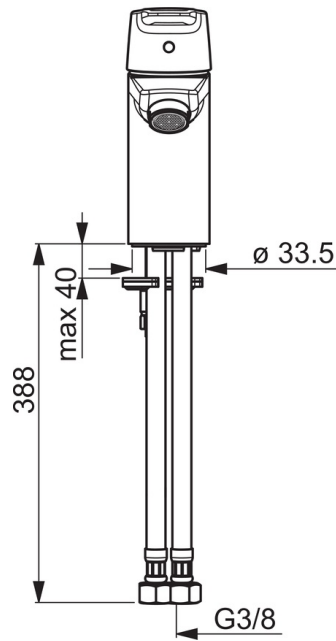

Reserveonderdelen

SP51402293

	Naam	Code
01	Hendel Chrom	59914417
01	Lange hendel Chrom	59914633
02	Kap, 33 x 3 mm Chrom	59912504
03	Temperature adjustment limiter	59912325
04	Schroefring, M40x1, SW30	59913210
05	Binnenwerk, 3.5 Classic	59913075
06	Mousseur, M24x1, Low pressure Chrom	59902692
06	Mousseur, M24x1, 6 l/min Chrom	59913727
07	Bevestigingsschroeven, M8x1, L=140	59912474
08	Bevestigingsset	59910749
N.I.	Wastegarnituur Chrom	59904620
N.I.	Flexibele aansluitingen, L=430, G3/8-M10x1	59912515
N.I.	Trekstang	59914464
N.I.	Wastegarnituur, (2019-) Chrom	59914764