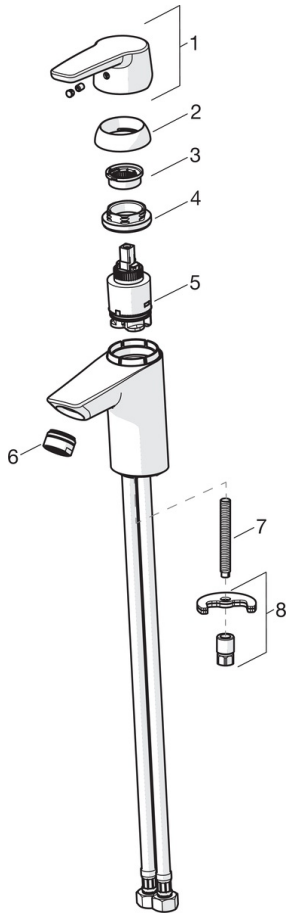

EAN: 4057304002779  
[static.hansa.com/51402293](http://static.hansa.com/51402293)

- Wastafel
- Eengreeps
- Wastafelmontage
- Chroom
- Vaste uitloop
- PCA® perlator voor een drukonafhankelijke doorstroom
- Hendel met warm-koud-aanduiding, Eengreeps bediend
- Afvoergarnituur met trekstang
- Temperatuurbegrenzer, Temperatuurbegrenzer (achteraf instelbaar)
- $\varnothing$  35 mm keramisch binnenwerk voor debiet en temperatuur instelling
- Flexibele aansluitlangen
- Kraanhuis gemaakt van DZR messing, Rapid-montagesysteem

### Technische eigenschappen

DN-maat	<b>DN15</b>
Warmwatertoevoer	<b>max. +80°C</b>
Werkdruk	<b>0.5-10 bar</b>
Aansluitmaat	<b>G3/8</b>
Projection	<b>103 mm</b>

### SP51402293

	Naam	Code
01	Hendel Chrom	59914417
01	Lange hendel Chrom	59914633
02	Kap, 33 x 3 mm Chrom	59912504
03	Temperature adjustment limiter	59912325
04	Schroefring, M40x1, SW30	59913210
05	Binnenwerk, 3.5 Classic	59913075
06	Mousseur, M24x1, Low pressure Chrom	59902692
06	Mousseur, M24x1, 6 l/min Chrom	59913727
07	Bevestigingsschroeven, M8x1, L=140	59912474
08	Bevestigingsset	59910749
N.I.	Wastegarnituur Chrom	59904620
N.I.	Flexibele aansluitingen, L=430, G3/8-M10x1	59912515
N.I.	Trekstang	59914464
N.I.	Wastegarnituur, (2019-) Chrom	59914764