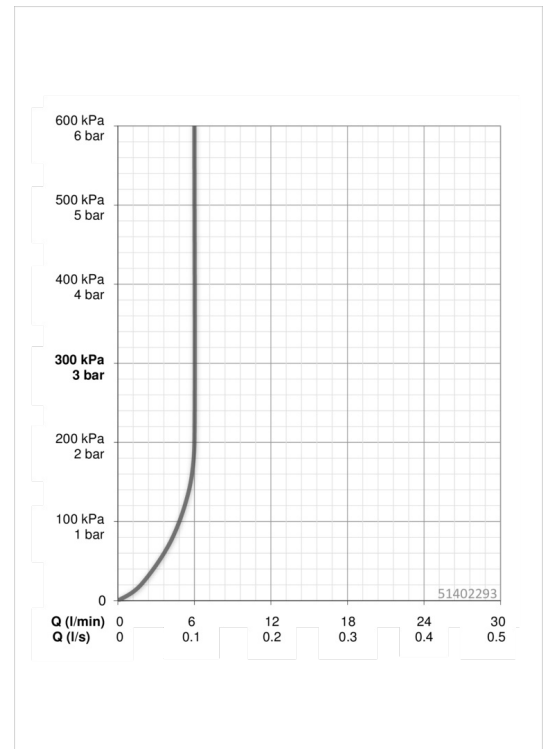

EAN: 4057304002779
static.hansa.com/51402293

- Wastafel
- Eengreeps
- Wastafelmontage
- Chroom
- Vaste uitloop
- PCA® perlator voor een drukonafhankelijke doorstroom
- Hendel met warm-koud-aanduiding, Eengreeps bediend
- Afvoergarnituur met trekstang
- Temperatuurbegrenzer, Temperatuurbegrenzer (achteraf instelbaar)
- $\varnothing$ 35 mm keramisch binnenwerk voor debiet en temperatuur instelling
- Flexibele aansluitlangen
- Kraanhuis gemaakt van DZR messing, Rapid-montagesysteem

Technische gegevens

Doorstromingseigenschappen

Doorstroomhoeveelheid bij 3 bar (met debietregelaar)	6.0 l/min
Drukverlies bij doorstroomhoeveelheid (0,1 l/s)	2 bar

Technische eigenschappen

DN-maat	DN15
Warmwatertoevoer	max. +80°C
Werkdruk	0.5-10 bar
Aansluitmaat	G3/8
Projection	103 mm

Voorschriften

EN-norm	EN 817
Geluidsklasse	I (ISO3822)

Typegoedkeuringen

KIWA	K6116/08