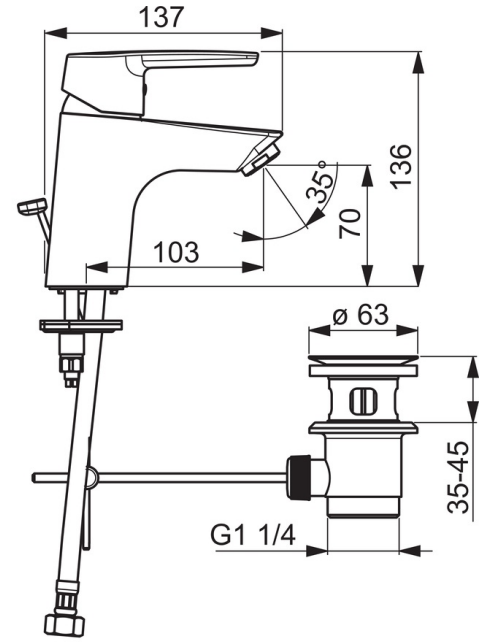

Reserveonderdelen

SP51402293

	Naam	Code
01	Hendel Chrom	59914417
01	Lange hendel Chrom	59914633
02	Kap, 33 x 3 mm Chrom	59912504
03	Temperature adjustment limiter	59912325
04	Schroefring, M40x1, SW30	59913210
05	Binnenwerk, 3.5 Classic	59913075
06	Mousseur, M24x1, Low pressure Chrom	59902692
06	Mousseur, M24x1, 6 l/min Chrom	59913727
07	Bevestigingsschroeven, M8x1, L=140	59912474
08	Bevestigingsset	59910749
N.I.	Wastegarnituur Chrom	59904620
N.I.	Flexibele aansluitingen, L=430, G3/8-M10x1	59912515
N.I.	Trekstang	59914464
N.I.	Wastegarnituur, (2019-) Chrom	59914764