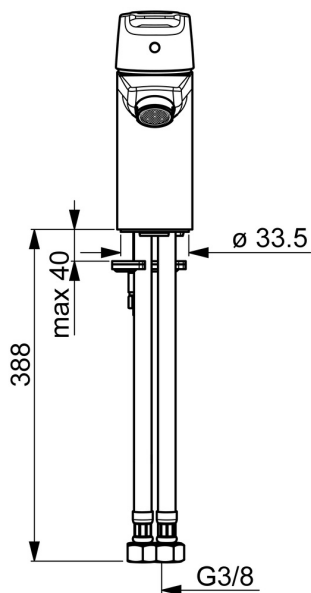

EAN: 4057304002779
static.hansa.com/51402293

- Lavabo
- Monocomando
- Montaggio d'appoggio
- Cromo
- Bocca fissa
- PCA® portata costante indipendentemente dalle variazioni di pressione
- Leva con simbolo F+C, Leva/Manopola monocomando
- Piletta di scarico con astina saltarello
- Limitatore di temperatura, Limitatore di temperatura regolabile
- Cartuccia a dischi ceramici \varnothing 35mm
- Collegamento con flessibili
- Ottone DZR, Sistema di installazione rapida

Dati tecnici

Caratteristiche flusso

Portata 3 bar (con limitatore di flusso)	6.0 l/min
Perdita di pressione con portata (0,1 l/s)	2 bar

Caratteristiche tecniche

Misura DN (dimensione nominale)	DN15
Fornitura di acqua calda	max. +70°C
Pressione di esercizio	0.5-10 bar
Misura della connessione	G3/8
Projection	103 mm
Materiale	Ottone

	Nome	Codice
01	Leva Cromo	59914417
01	Leva lunga Cromo	59914633
02	Cappuccio, 33x3 mm Cromo	59912504
03	Temperature adjustment limiter	59912325
04	Dado di fissaggio, M40x1	1003409V
05	Cartuccia, 3.5 Classic	59913075
06	Aereatore, M24x1 A, low pressure Cromo	59902692
06	Aereatore, M24x1, 6 l/min Cromo	59913727
07	Viti di fissaggio, M8x1, L=140	59912474
08	Set di fissaggio	59910749
N.I.	Scarico a saltarello Cromo	59904620
N.I.	Cannette flessibili, L=430, G3/8-M10x1	59912515
N.I.	Asta saltarello	59914464
N.I.	Scarico a saltarello, (2019-) Cromo	59914764