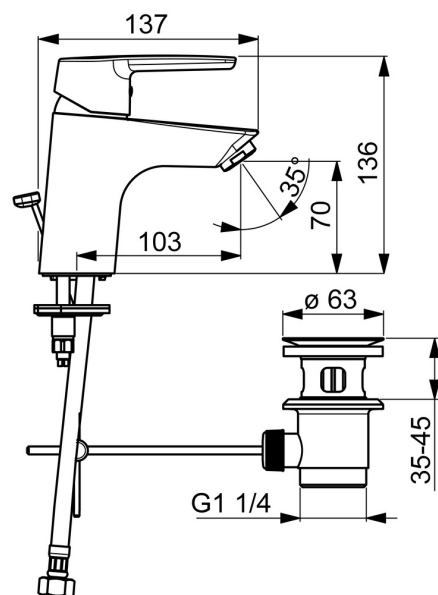

EAN: 4057304002779
static.hansa.com/51402293

- Lavabo
- Monocomando
- Montaggio d'appoggio
- Cromo
- Bocca fissa
- PCA® portata costante indipendentemente dalle variazioni di pressione
- Leva con simbolo F+C, Leva/Manopola monocomando
- Piletta di scarico con astina saltarello
- Limitatore di temperatura, Limitatore di temperatura regolabile
- Cartuccia a dischi ceramici \varnothing 35mm
- Collegamento con flessibili
- Ottone DZR, Sistema di installazione rapida

Dati tecnici

Caratteristiche flusso

Portata 3 bar (con limitatore di flusso)	6.0 l/min
Perdita di pressione con portata (0,1 l/s)	2 bar

Caratteristiche tecniche

Misura DN (dimensione nominale)	DN15
Fornitura di acqua calda	max. +70°C
Pressione di esercizio	0.5-10 bar
Misura della connessione	G3/8
Projection	103 mm
Materiale	Ottone

	Nome	Codice
01	Leva Cromo	59914417
01	Leva lunga Cromo	59914633
02	Cappuccio, 33x3 mm Cromo	59912504
03	Temperature adjustment limiter	59912325
04	Dado di fissaggio, M40x1	1003409V
05	Cartuccia, 3.5 Classic	59913075
06	Aereatore, M24x1 A, low pressure Cromo	59902692
06	Aereatore, M24x1, 6 l/min Cromo	59913727
07	Viti di fissaggio, M8x1, L=140	59912474
08	Set di fissaggio	59910749
N.I.	Scarico a saltarello Cromo	59904620
N.I.	Cannette flessibili, L=430, G3/8-M10x1	59912515
N.I.	Asta saltarello	59914464
N.I.	Scarico a saltarello, (2019-) Cromo	59914764