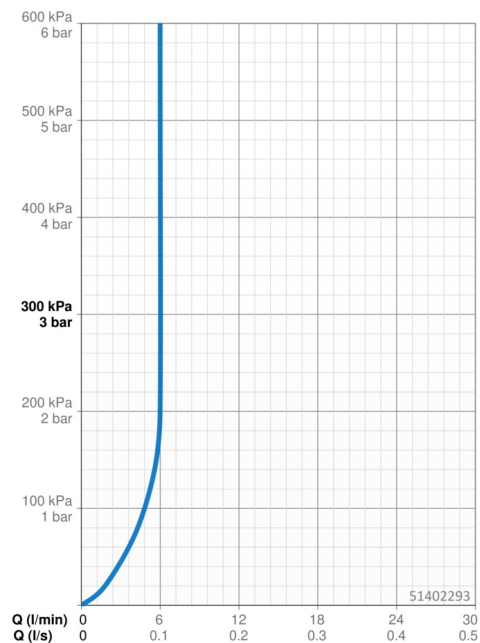

Dati tecnici

Caratteristiche flusso

Portata 3 bar (con limitatore di flusso)	6.0 l/min
Perdita di pressione con portata (0,1 l/s)	2 bar

Caratteristiche tecniche

Misura DN (dimensione nominale)	DN15
Fornitura di acqua calda	max. +70°C
Pressione di esercizio	0.5-10 bar
Misura della connessione	G3/8
Projection	103 mm
Materiale	Ottone

Norme

Standard EN	EN 817
Classe di rumorosità	I (ISO3822)

Certificati/Dichiarazioni

KIWA	K6116/08
DVGW	NW-6506BP0361
ABP	P-IX 38812/IA
Dichiarazione di conformità	DoC
EPD	S-P-06391