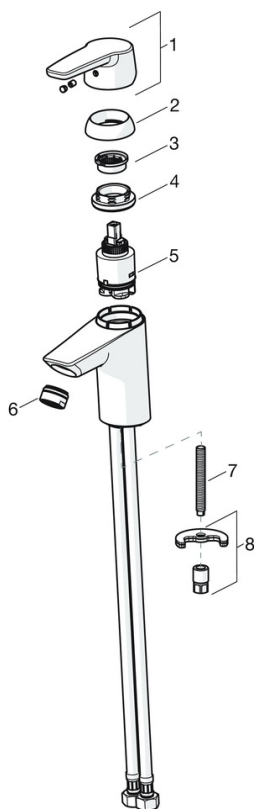

Parti di ricambio

SP51402293

	Nome	Codice
01	Leva Cromo	59914417
01	Leva lunga Cromo	59914633
02	Cappuccio, 33x3 mm Cromo	59912504
03	Temperature adjustment limiter	59912325
04	Dado di fissaggio, M40x1	1003409V
05	Cartuccia, 3.5 Classic	59913075
06	Aereatore, M24x1 A, low pressure Cromo	59902692
06	Aereatore, M24x1, 6 l/min Cromo	59913727
07	Viti di fissaggio, M8x1, L=140	59912474
08	Set di fissaggio	59910749
N.I.	Scarico a saltarello Cromo	59904620
N.I.	Cannette flessibili, L=430, G3/8-M10x1	59912515
N.I.	Asta saltarello	59914464
N.I.	Scarico a saltarello, (2019-) Cromo	59914764