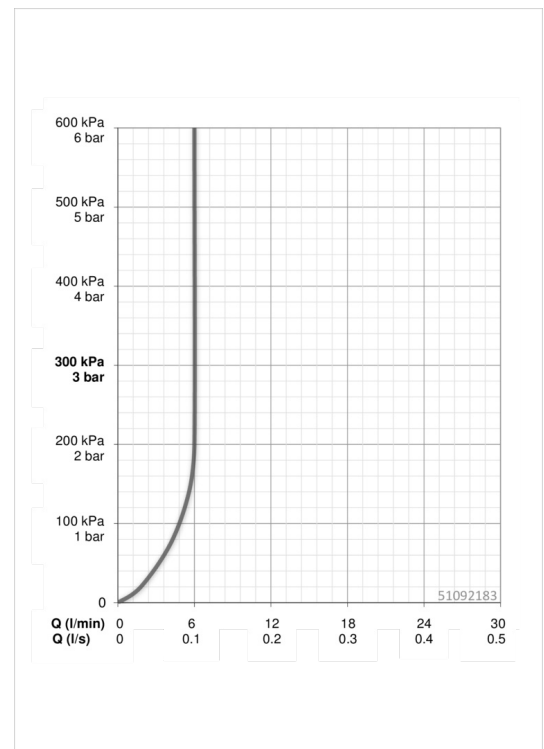

EAN: 4057304006647
static.hansa.com/51092183

trim kit

- Washbasin
- Jednopáková, Sada pre konečnú montáž
- Podomietková montáž
- Chróm
- Pevné výtokové rameno
- PCA® - aerátor s konštantným prietokom vody aj pri kolísaní tlaku, CACHE® - zapustený aerátor umiestnený priamo vo výtokovom ramene bez krytu
- Jedna ovládací páka / rukoväť, Páka so symbolom teplej a studenej vody
- Squarewallrosette, Sleeve

Technické údaje

Vlastnosti prietoku

Prietok pri tlaku 3 bar (s ovládačom prietoku)	6.0 l/min
Pokles tlaku pri prietoku (0,1 l/s)	2 bar

Technické vlastnosti

Veľkosť DN (menovitý rozmer)	DN15
Dodávka teplej vody	max. +90°C
Pracovný tlak	0.5-10 bar
Projection	194 mm
Materiál	brass

Predpisy

Norma EN	EN 817
Trieda hlučnosti	I (ISO 3822)