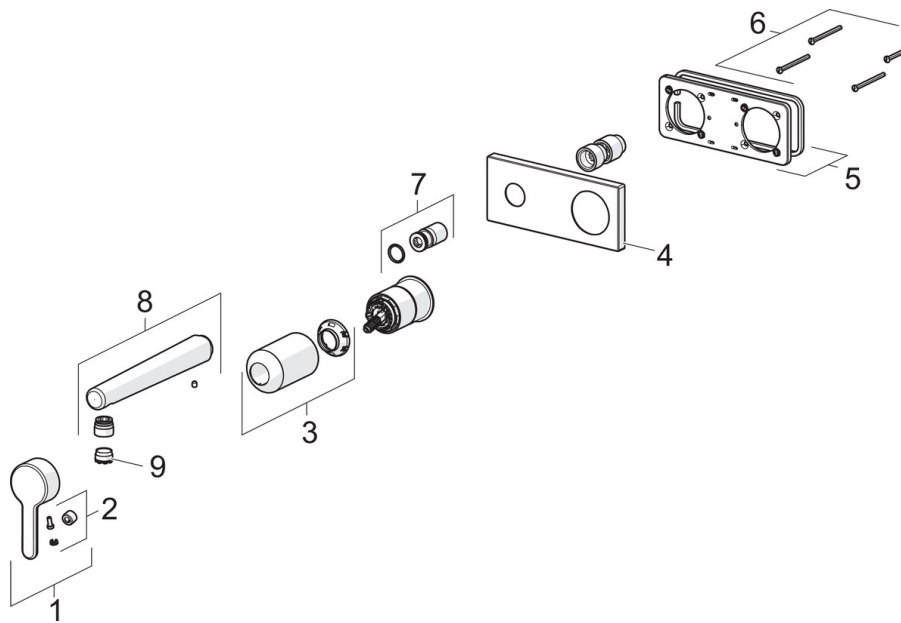

EAN: 4057304006647
static.hansa.com/51092183

trim kit

- Washbasin
- Jednopáková, Sada pre konečnú montáž
- Podomietková montáž
- Chróm
- Pevné výtokové rameno
- PCA® - aerátor s konštantným prietokom vody aj pri kolísaní tlaku, CACHE® - zapustený aerátor umiestnený priamo vo výtokovom ramene bez krytu
- Jedna ovládací páka / rukoväť, Páka so symbolom teplej a studenej vody
- Squarewallrosette, Sleeve

Technické údaje

Vlastnosti prietoku

Prietok pri tlaku 3 bar (s ovládačom prietoku)	6.0 l/min
Pokles tlaku pri prietoku (0,1 l/s)	2 bar

Technické vlastnosti

Veľkosť DN (menovitý rozmer)	DN15
Dodávka teplej vody	max. +90°C
Pracovný tlak	0.5-10 bar
Projection	194 mm
Materiál	brass

Predpisy

Norma EN	EN 817
Trieda hlučnosti	I (ISO 3822)

Náhradné diely

SP51092183

	Názov	Kód
01	Ovládacía rukoväť	59914574
02	Záslepka	59914573
03	Ružiče	59914572
04	Krycí diel, 175 x 75	59913866
05	Cover plate holder	59913697
06	Skrutka, M4 x 55	59913698
07	Závitové puzdro, G1/2	59913865
08	Výtokové rameno	59914679
09	Aerator, M18.5x1, TJ	59913366