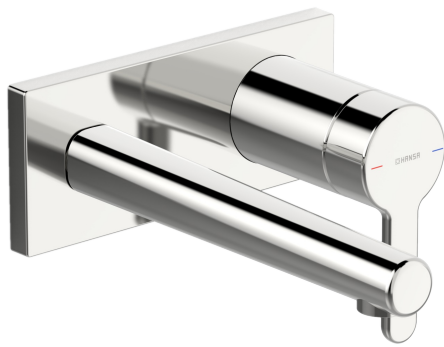

EAN: 4057304006647
static.hansa.com/51092183

trim kit

- Washbasin
- Jednopáková, Sada pre konečnú montáž
- Podomietková montáž
- Chróm
- Pevné výtokové rameno
- PCA® - aerátor s konštantným prietokom vody aj pri kolísaní tlaku, CACHE® - zapustený aerátor umiestnený priamo vo výtokovom ramene bez krytu
- Jedna ovládací páka / rukoväť, Páka so symbolom teplej a studenej vody
- Squarewallrosette, Sleeve

Technické údaje

Vlastnosti prietoku

Prietok pri tlaku 3 bar (s ovládačom prietoku)	6.0 l/min
Pokles tlaku pri prietoku (0,1 l/s)	2 bar

Technické vlastnosti

Veľkosť DN (menovitý rozmer)	DN15
Dodávka teplej vody	max. +90°C
Pracovný tlak	0.5-10 bar
Projection	194 mm
Materiál	brass