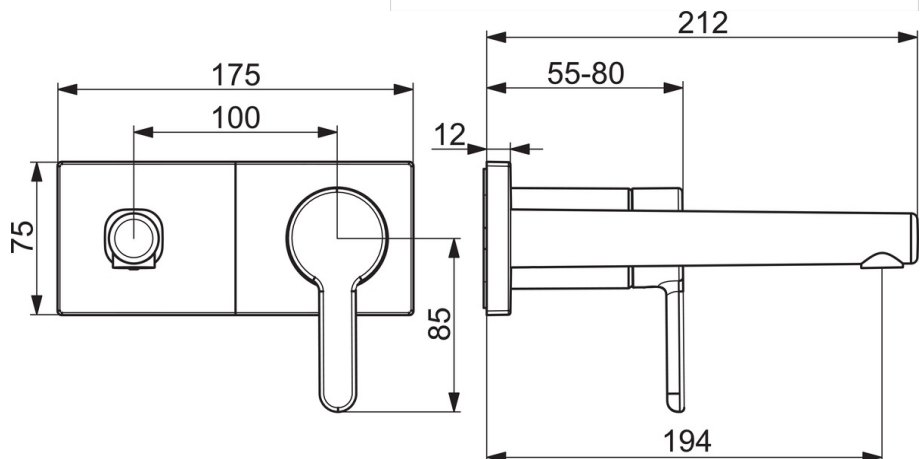

EAN: 4057304006647
static.hansa.com/51092183

trim kit

- Washbasin
- Jednopáková, Sada pre konečnú montáž
- Podomietková montáž
- Chróm
- Pevné výtokové rameno
- PCA® - aerátor s konštantným prietokom vody aj pri kolísaní tlaku, CACHE® - zapustený aerátor umiestnený priamo vo výtokovom ramene bez krytu
- Jedna ovládací páka / rukoväť, Páka so symbolom teplej a studenej vody
- Squarewallrosette, Sleeve

Technické údaje

Vlastnosti prietoku

Prietok pri tlaku 3 bar (s ovládačom prietoku)	6.0 l/min
Pokles tlaku pri prietoku (0,1 l/s)	2 bar

Technické vlastnosti

Veľkosť DN (menovitý rozmer)	DN15
Dodávka teplej vody	max. +90°C
Pracovný tlak	0.5-10 bar
Projection	194 mm
Materiál	brass

Predpisy

Norma EN	EN 817
Trieda hlučnosti	I (ISO 3822)

Náhradné diely

SP51092183

	Názov	Kód
01	Ovládacía rukoväť	59914574
02	Záslepka	59914573
03	Ružiče	59914572
04	Krycí diel, 175 x 75	59913866
05	Cover plate holder	59913697
06	Skrutka, M4 x 55	59913698
07	Závitové puzdro, G1/2	59913865
08	Výtokové rameno	59914679
09	Aerator, M18.5x1, TJ	59913366