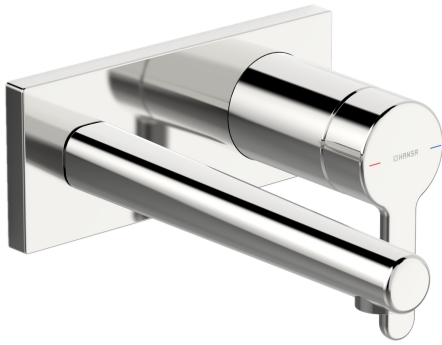

HANSADESIGNO Style

AFWERKSET VOOR WASTAFELKRAAN

51092183

EAN: 4057304006647

trim kit

- Badkamer
- Eengreeps, Afbouwset
- Chroom
- Vaste uitloop
- PCA® perlator voor een drukonafhankelijke doorstroom, HONEYCOMB® perlator met verbeterde bescherming tegen kalk, CACHÉ® perlator geïntegreerd in kraanhuis
- brass
- Eengreeps bediend, Hendel met warm-koud-aanduiding

Technische gegevens

Doorstromingseigenschappen

Doorstroomhoeveelheid bij 3 bar (met debietregelaar)

6.0 l/min

Technische eigenschappen

DN-maat
Warmwatertoevoer
Werkdruk

DN15
max. +90°C
0.5-10 bar

Voorschriften

EN-norm
Geluidsklasse

EN 817
I (ISO 3822)

Typegoedkeuringen

ACS

16 ACC NY 205

Reserveonderdelen

SP51092183

	Naam	Code
01	Hendel	59914574
02	Sierdop	59914573
03	Rosassen	59914572
04	Afdekplaat, 175 x 75	59913866
05	Cover plate holder	59913697
06	Schroef, M4 x 55	59913698
07	Schroefmof, G1/2	59913865
08	Uitloop	59914679
09	Mousseur, M18.5x1, TJ	59913366