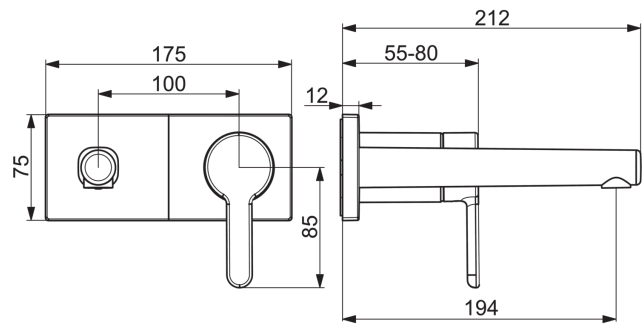

Technische gegevens

Doorstromingseigenschappen

Doorstroomhoeveelheid bij 3 bar (met debietregelaar)

6.0 l/min

Technische eigenschappen

DN-maat
Warmwatertoevoer
Werkdruk

DN15
max. +90°C
0.5-10 bar

Voorschriften

EN-norm
Geluidsklasse

EN 817
I (ISO 3822)

Typegoedkeuringen

ACS

16 ACC NY 205

Reserveonderdelen

SP51092183

	Naam	Code
01	Hendel	59914574
02	Sierdop	59914573
03	Rosassen	59914572
04	Afdekplaat, 175 x 75	59913866
05	Cover plate holder	59913697
06	Schroef, M4 x 55	59913698
07	Schroefmof, G1/2	59913865
08	Uitloop	59914679
09	Mousseur, M18.5x1, TJ	59913366