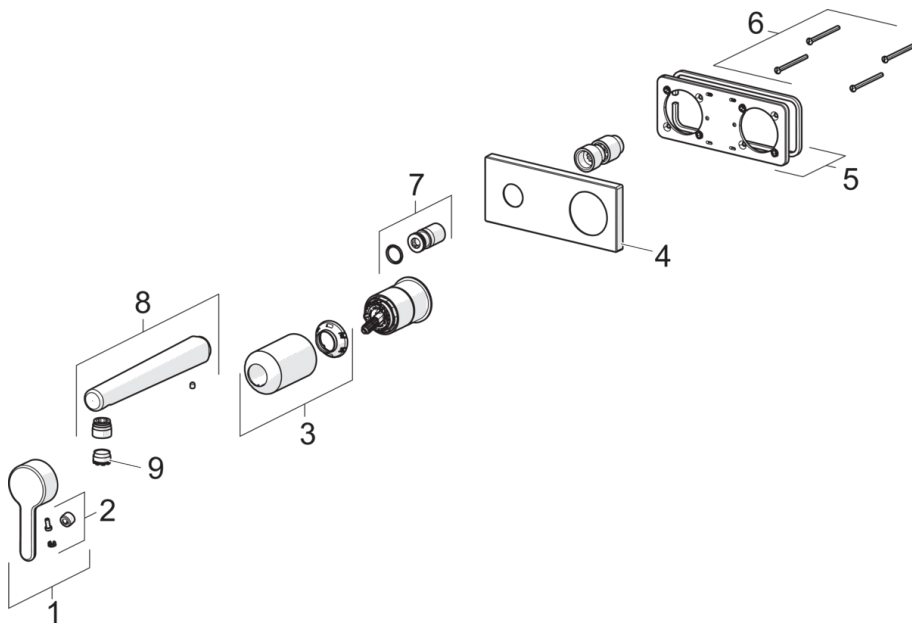

HANSADESIGNO Style

AFWERKSET VOOR WASTAFELKRAAN

51092183

EAN: 4057304006647

trim kit

- Badkamer
- Eengreeps, Afbouwset
- Chroom
- Vaste uitloop
- PCA® perlator voor een drukonafhankelijke doorstroom, HONEYCOMB® perlator met verbeterde bescherming tegen kalk, CACHÉ® perlator geïntegreerd in kraanhuis
- brass
- Eengreeps bediend, Hendel met warm-koud-aanduiding

Technische gegevens

Doorstromingseigenschappen

Doorstroomhoeveelheid bij 3 bar (met debietregelaar)

6.0 l/min

Technische eigenschappen

DN-maat
Warmwatertoevoer
Werkdruk

DN15
max. +90°C
0.5-10 bar

Voorschriften

EN-norm
Geluidsklasse

EN 817
I (ISO 3822)

Typegoedkeuringen

ACS

16 ACC NY 205

Reserveonderdelen

SP51092183

	Naam	Code
01	Hendel	59914574
02	Sierdop	59914573
03	Rosassen	59914572
04	Afdekplaat, 175 x 75	59913866
05	Cover plate holder	59913697
06	Schroef, M4 x 55	59913698
07	Schroefmof, G1/2	59913865
08	Uitloop	59914679
09	Mousseur, M18.5x1, TJ	59913366