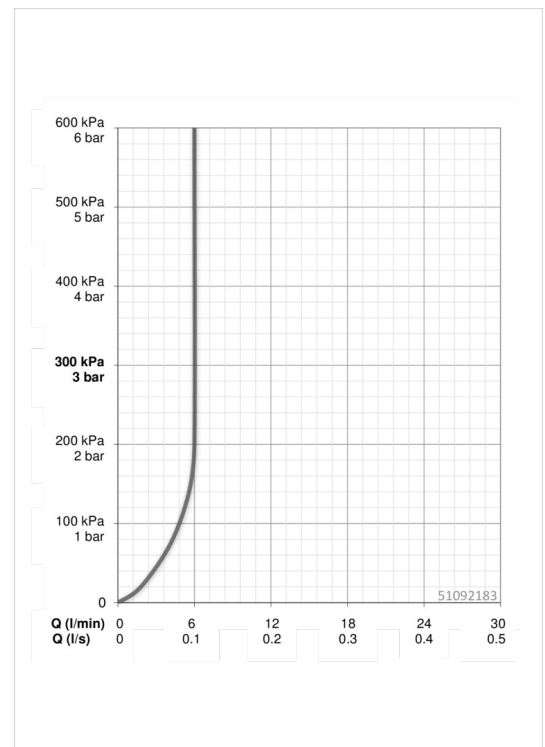

HANSADESIGNO Style

AFWERKSET VOOR WASTAFELKRAAN

51092183

EAN: 4057304006647

trim kit

- Badkamer
- Eengreeps, Afbouwset
- Chroom
- Vaste uitloop
- PCA® perlator voor een drukonafhankelijke doorstroom, HONEYCOMB® perlator met verbeterde bescherming tegen kalk, CACHÉ® perlator geïntegreerd in kraanhuis
- brass
- Eengreeps bediend, Hendel met warm-koud-aanduiding

Technische gegevens

Doorstromingseigenschappen

Doorstroomhoeveelheid bij 3 bar (met debietregelaar)

6.0 l/min

Technische eigenschappen

DN-maat
Warmwatertoevoer
Werkdruk

DN15
max. +90°C
0.5-10 bar

Voorschriften

EN-norm
Geluidsklasse

EN 817
I (ISO 3822)

Typegoedkeuringen

ACS

16 ACC NY 205