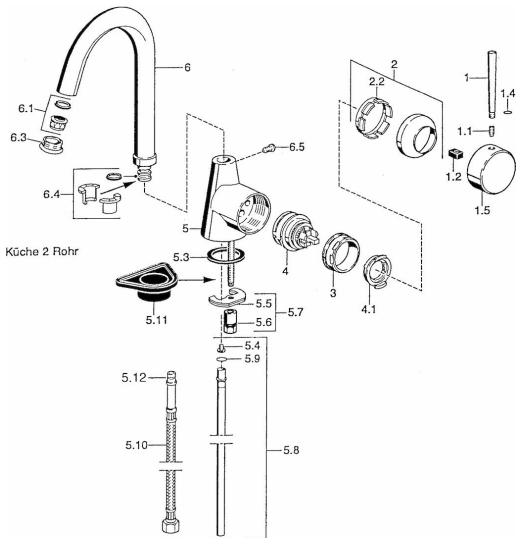

HANSADESIGNO
GRIFERÍA DE COCINA
51012100
EAN: 4015474005532

• Cocina

• Cromado

Datos técnicos

Características técnicas

Suministro de agua caliente
Presión de servicio

max. +90°C
0.5-10 bar

Piezas de repuesto

SP51012101

	Nombre	Código
1	Maneta, 60 mm	59911882
1	Maneta, L=60 Azul	59912148
1	Maneta, 80 mm	59912122
1.1	Screw, M5x8, SW2.5	59904755
1.2	Juego junta	59904778
1.4	Junta, d 6 x d 1	59912136
1.5	Tapón	59911885
2	Capuchón	59906563
2.2	Manguito de fijación	59906695
3	Tornillo de ojos, M50x1, SW45	59904775
4	Cartucho, 4.8 eco	59904601
4.1	Adjustment ring	59904759
5.10	Tubo flexible, L=430, G3/8-M10x1	59912515
5.10	Tubo flexible, G3/8	59911626
5.11	Placa de sujeción base	59910008
5.3	Junta, 37 x 48 x 3,5	59911422
5.4	Attachment clamp	59911416
5.5	Fixing plate	59904765
5.6	Screw, M8x1, SW13	59904766
5.7	Conjunto de fijación	59910749
5.8	Pipa, d 10 mm, L=413	59911423
5.9	Junta, 9.00x2.00	59905095
6	Caño	59911881
6.1	Aireador, M22/24 A	59902081
6.3	Aireador y ilave, M24x1, (2002-)	59912225
6.3	Aireador, M24x1, (-2002)	59912011
6.4	Juntas caño	59911884
6.5	Screw, M4 x 7	59902075
N.I.	Clave para aireador, (2002-)	59912228