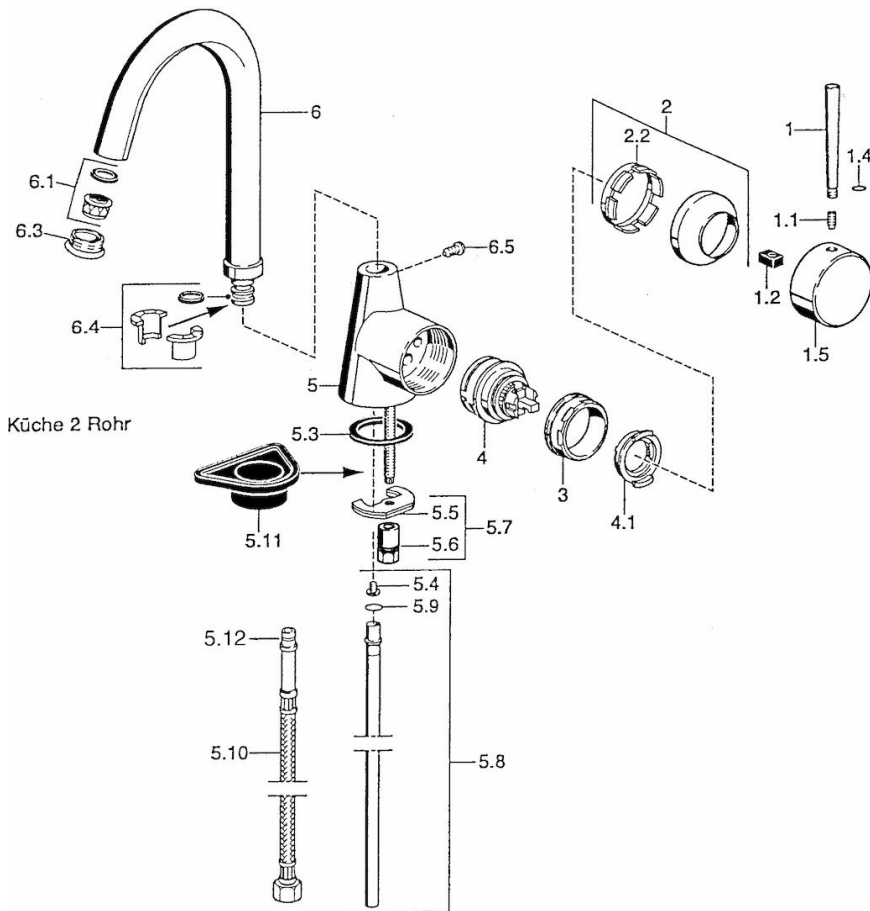

HANSADESIGNO
GRIFERÍA DE COCINA
51012100
EAN: 4015474005532

• Cocina

• Cromado

Datos técnicos

Características técnicas

Suministro de agua caliente
Presión de servicio

max. +90°C
0.5-10 bar

Piezas de repuesto

SP51012101

	Nombre	Código
1	Maneta, 60 mm	59911882
1	Maneta, L=60 Azul	59912148
1	Maneta, 80 mm	59912122
1.1	Screw, M5x8, SW2.5	59904755
1.2	Juego junta	59904778
1.4	Junta, d 6 x d 1	59912136
1.5	Tapón	59911885
2	Capuchón	59906563
2.2	Manguito de fijación	59906695
3	Tornillo de ojos, M50x1, SW45	59904775
4	Cartucho, 4.8 eco	59904601
4.1	Adjustment ring	59904759
5.10	Tubo flexible, L=430, G3/8-M10x1	59912515
5.10	Tubo flexible, G3/8	59911626
5.11	Placa de sujeción base	59910008
5.3	Junta, 37 x 48 x 3,5	59911422
5.4	Attachment clamp	59911416
5.5	Fixing plate	59904765
5.6	Screw, M8x1, SW13	59904766
5.7	Conjunto de fijación	59910749
5.8	Pipa, d 10 mm, L=413	59911423
5.9	Junta, 9.00x2.00	59905095
6	Caño	59911881
6.1	Aireador, M22/24 A	59902081
6.3	Aireador y ilave, M24x1, (2002-)	59912225
6.3	Aireador, M24x1, (-2002)	59912011
6.4	Juntas caño	59911884
6.5	Screw, M4 x 7	59902075
N.I.	Clave para aireador, (2002-)	59912228