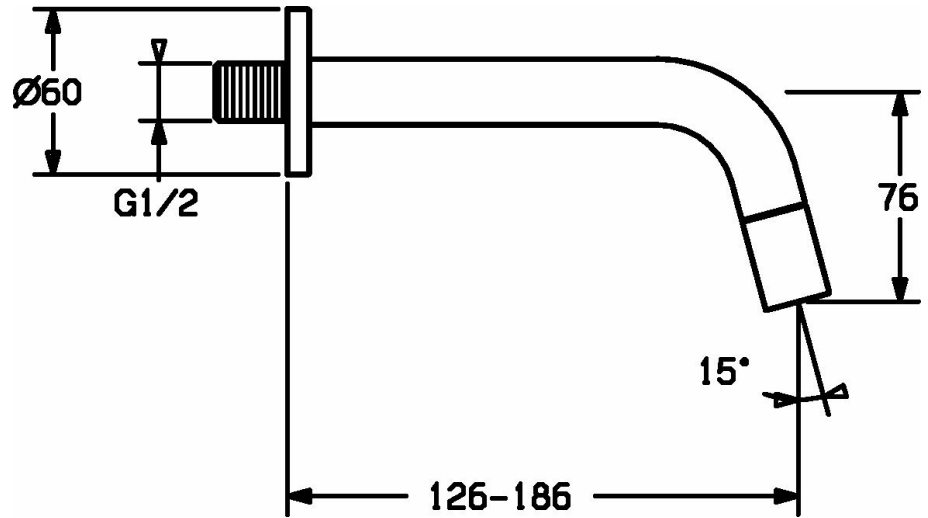

HANSANOVA

Style

WASCHTISCHBATTERIE

50968101

EAN: 4015474171725

- Badezimmer, öffentliche & halböffentliche Bereiche
- Einhebelmischer
- Chrom
- Feststehender Auslauf
- CACHÉ® ohne Mundstück direkt in den Armaturenauslauf geschraubt, HONEYCOMB® mit verbessertem Kalkschutz
- Einhandbedienhebel/Griff
- Oberteil mit keramische Dichtscheiben zur Wassermengeneinstellung
- 1 Zuleitung, für Kalt- oder Mischwasser
- Kürzbar, Armaturenkörper aus entzinkungsbeständigem Messing (DZR)

Technische Daten

Durchflusseigenschaften

Durchfluss bei 3 bar

6.0 l/min

Technische Eigenschaften

DN-Größe (Nennmaß)
Warmwasserversorgung
Arbeitsdruck

DN15
max. +90°C
0.5-10 bar

Vorschriften

EN Standard

EN 817

Ersatzteile

SP50868101

Name	Art.-Nr.
1.1 Anschlussnippel	59905534
2 Oberteil	59913321
2.1 Oberteil	59913323
2.2 Hebel	59913322
2.5 O-Ringsatz	59913320
4 Luftsprudler, M21.5x1	59913318
4.1 Schlüssel für Luftsprudler, M21,5	59913133
x 1	
6 Rosette	59913319
N.I. Luftsprudler, M21.5x1	59913598