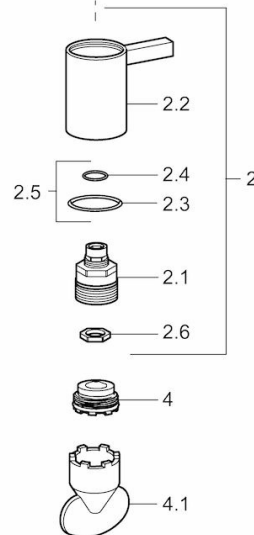

HANSANOVA

Style

WASCHTISCHBATTERIE

50968101

EAN: 4015474171725

- Badezimmer, öffentliche & halböffentliche Bereiche
- Einhebelmischer
- Chrom
- Feststehender Auslauf
- CACHÉ® ohne Mundstück direkt in den Armaturenauslauf geschraubt, HONEYCOMB® mit verbessertem Kalkschutz
- Einhandbedienhebel/Griff
- Oberteil mit keramische Dichtscheiben zur Wassermengeneinstellung
- 1 Zuleitung, für Kalt- oder Mischwasser
- Kürzbar, Armaturenkörper aus entzinkungsbeständigem Messing (DZR)

Technische Daten

Durchflusseigenschaften

Durchfluss bei 3 bar

6.0 l/min

Technische Eigenschaften

DN-Größe (Nennmaß)
Warmwasserversorgung
Arbeitsdruck

DN15
max. +90°C
0.5-10 bar

Vorschriften

EN Standard

EN 817

Ersatzteile

SP50868101

Name	Art.-Nr.
1.1 Anschlussnippel	59905534
2 Oberteil	59913321
2.1 Oberteil	59913323
2.2 Hebel	59913322
2.5 O-Ringsatz	59913320
4 Luftsprudler, M21.5x1	59913318
4.1 Schlüssel für Luftsprudler, M21,5	59913133
x 1	
6 Rosette	59913319
N.I. Luftsprudler, M21.5x1	59913598