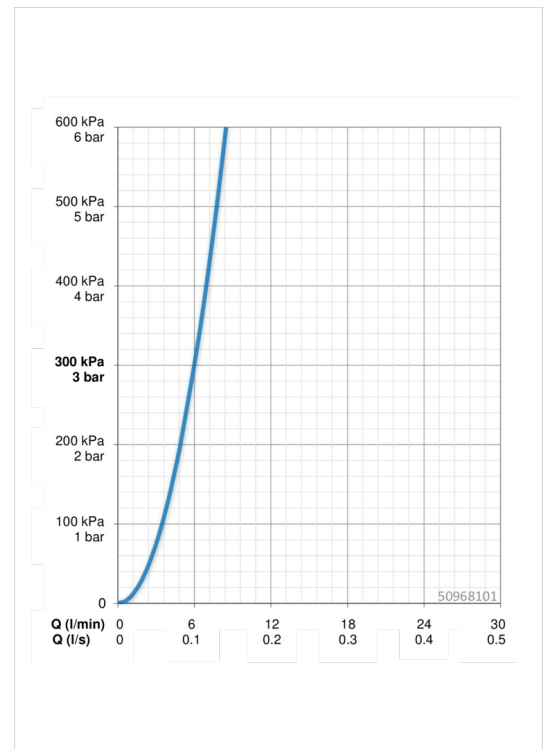

Technische Daten

Durchflusseigenschaften

Durchfluss bei 3 bar

6.0 l/min

Technische Eigenschaften

DN-Größe (Nennmaß)
Warmwasserversorgung
Arbeitsdruck

DN15
max. +90°C
0.5-10 bar

Vorschriften

EN Standard

EN 817

Ersatzteile

SP50868101

Name	Art.-Nr.
1.1 Anschlussnippel	59905534
2 Oberteil	59913321
2.1 Oberteil	59913323
2.2 Hebel	59913322
2.5 O-Ringsatz	59913320
4 Luftsprudler, M21.5x1	59913318
4.1 Schlüssel für Luftsprudler, M21,5	59913133
x 1	
6 Rosette	59913319
N.I. Luftsprudler, M21.5x1	59913598