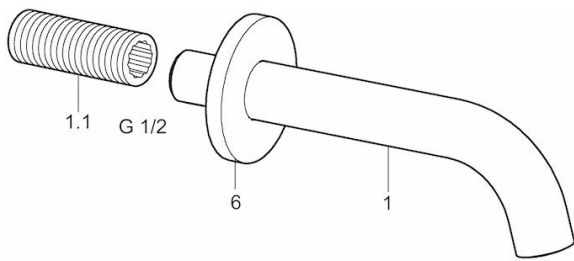

HANSANOVA

Style

WASCHTISCHBATTERIE

50968101

EAN: 4015474171725

- Badezimmer, öffentliche & halböffentliche Bereiche
- Einhebelmischer
- Chrom
- Feststehender Auslauf
- CACHÉ® ohne Mundstück direkt in den Armaturenauslauf geschraubt, HONEYCOMB® mit verbessertem Kalkschutz
- Einhandbedienhebel/Griff
- Oberteil mit keramische Dichtscheiben zur Wassermengeneinstellung
- 1 Zuleitung, für Kalt- oder Mischwasser
- Kürzbar, Armaturenkörper aus entzinkungsbeständigem Messing (DZR)

Technische Daten

Durchflusseigenschaften

Durchfluss bei 3 bar

6.0 l/min

Technische Eigenschaften

DN-Größe (Nennmaß)
Warmwasserversorgung
Arbeitsdruck

DN15
max. +90°C
0.5-10 bar

Vorschriften

EN Standard

EN 817

Ersatzteile

SP50868101

Name	Art.-Nr.
1.1 Anschlussnippel	59905534
2 Oberteil	59913321
2.1 Oberteil	59913323
2.2 Hebel	59913322
2.5 O-Ringsatz	59913320
4 Luftsprudler, M21.5x1	59913318
4.1 Schlüssel für Luftsprudler, M21,5	59913133
x 1	
6 Rosette	59913319
N.I. Luftsprudler, M21.5x1	59913598