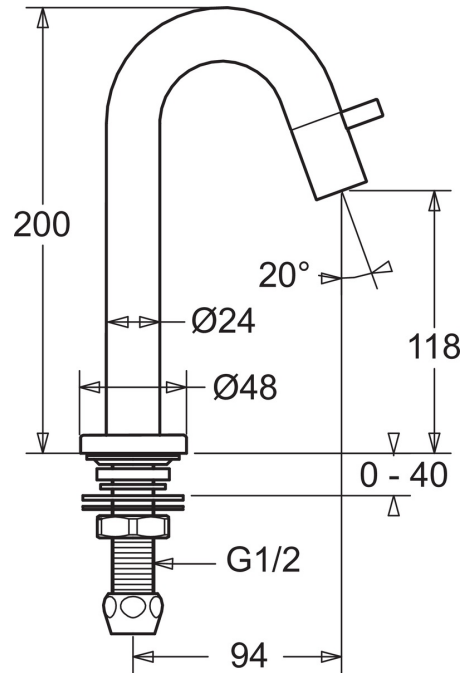

EAN: 4015474179288
static.hansa.com/5093810196

- Openbaar en semi-openbaar
- Eengreeps
- Wastafelmontage
- Roestvrij staal
- Vaste uitloop
- CACHÉ® perlator geïntegreerd in kraanhuis
- Eengreeps bediend
- Keramische bovendeele voor debiet
- Eén aansluiting voor koud- of voorgegemengd water
- WithoutPopupWaste
- surface brushed (grain 320)

Technische gegevens

Doorstromingseigenschappen

Doorstroomhoeveelheid bij 3 bar **6.0 l/min**

Technische eigenschappen

DN-maat **DN15**
 Warmwatertoevoer **max. +90°C**
 Werkdruk **0.5-10 bar**
 Aansluitmaat **G1/2**
 Projection **94 mm**
 Materiaal **stainless steel**

Voorschriften

EN-norm **EN 817**

Typegoedkeuringen

KIWA **K100538/01**

Reserveonderdelen

SP50938101

Naam	Code
1.2 Dichting Stopgezet	59902296
1.3 Montage moer, G1/2, SW32	59902245
1.4 Protective piece	59905535
1.5 Dichting, 45x23x2	59902282
1.6 Dichting, 45x24x0.5	59902328
1.7 Dichting Stopgezet	59910707
1.8 Bevestigingsset	59912335
2 Binnenwerk Chrom	59913321
2 Binnenwerk Wit	5991332182
2 Binnenwerk Zwart	5991332184
2 Binnenwerk Roestvrij staal	5991332196
2.1 Binnenwerk	59913323
2.2 Hendel Chrom	59913322
2.2 Hendel Wit Stopgezet	5991332282
2.2 Hendel Zwart Stopgezet	5991332284
2.2 Hendel Roestvrij staal Stopgezet	5991332296
2.5 O-ring	59913320
4 Mousseur, M21.5x1, JR Z, (-2014)	59913318
4 Mousseur, M21.5x1	59913598
4.1 Perlatorsleutel, M21,5 x 1	59913133