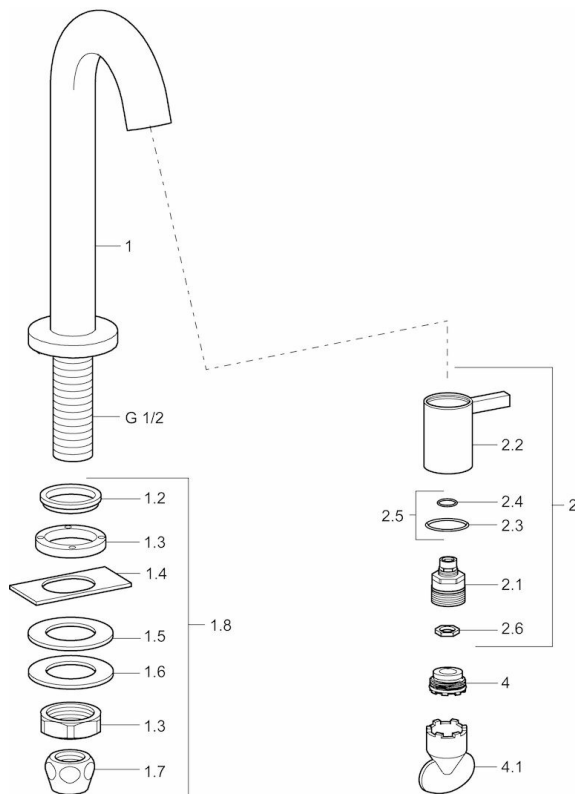

EAN: 4015474179288
static.hansa.com/5093810196

- Openbaar en semi-openbaar
- Eengreeps
- Wastafelmontage
- Roestvrij staal
- Vaste uitloop
- CACHÉ® perlator geïntegreerd in kraanhuis
- Eengreeps bediend
- Keramische bovendeele voor debiet
- Eén aansluiting voor koud- of voorgegemengd water
- WithoutPopupWaste
- surface brushed (grain 320)

Technische gegevens

Doorstromingseigenschappen

Doorstroomhoeveelheid bij 3 bar **6.0 l/min**

Technische eigenschappen

DN-maat **DN15**
 Warmwatertoevoer **max. +90°C**
 Werkdruk **0.5-10 bar**
 Aansluitmaat **G1/2**
 Projection **94 mm**
 Materiaal **stainless steel**

Voorschriften

EN-norm **EN 817**

Typegoedkeuringen

KIWA **K100538/01**

Reserveonderdelen

SP50938101

Naam	Code
1.2 Dichting Stopgezet	59902296
1.3 Montage moer, G1/2, SW32	59902245
1.4 Protective piece	59905535
1.5 Dichting, 45x23x2	59902282
1.6 Dichting, 45x24x0.5	59902328
1.7 Dichting Stopgezet	59910707
1.8 Bevestigingsset	59912335
2 Binnenwerk Chrom	59913321
2 Binnenwerk Wit	5991332182
2 Binnenwerk Zwart	5991332184
2 Binnenwerk Roestvrij staal	5991332196
2.1 Binnenwerk	59913323
2.2 Hendel Chrom	59913322
2.2 Hendel Wit Stopgezet	5991332282
2.2 Hendel Zwart Stopgezet	5991332284
2.2 Hendel Roestvrij staal Stopgezet	5991332296
2.5 O-ring	59913320
4 Mousseur, M21.5x1, JR Z, (-2014)	59913318
4 Mousseur, M21.5x1	59913598
4.1 Perlatorsleutel, M21,5 x 1	59913133