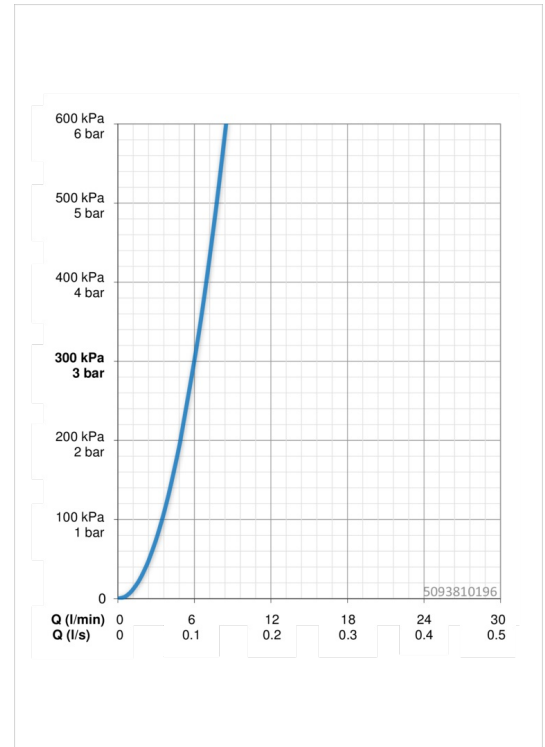

EAN: 4015474179288
static.hansa.com/5093810196

- Openbaar en semi-openbaar
- Eengreeps
- Wastafelmontage
- Roestvrij staal
- Vaste uitloop
- CACHÉ® perlator geïntegreerd in kraanhuis
- Eengreeps bediend
- Keramische bovendeele voor debiet
- Eén aansluiting voor koud- of voorgegemengd water
- WithoutPopupWaste
- surface brushed (grain 320)

Technische gegevens

Doorstromingseigenschappen

Doorstroomhoeveelheid bij 3 bar **6.0 l/min**

Technische eigenschappen

DN-maat **DN15**
Warmwatertoevoer **max. +90°C**
Werkdruk **0.5-10 bar**
Aansluitmaat **G1/2**
Projection **94 mm**
Materiaal **stainless steel**

Voorschriften

EN-norm **EN 817**

Typegoedkeuringen

KIWA **K100538/01**