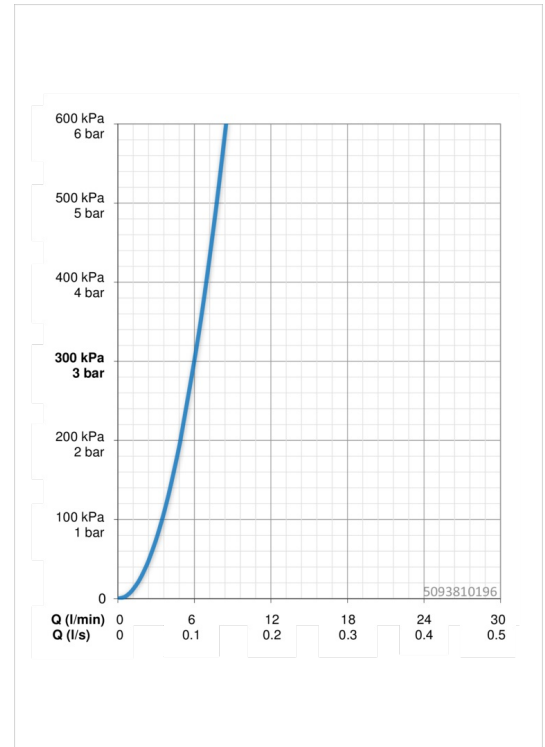

EAN: 4015474179288
static.hansa.com/5093810196

- Public
- Monomando
- Montaje a repisa
- Acero pulido
- Caño fijo
- Aireador integrado CACHE® roscado directamente al caño de la grifería
- Monomando
- Cartucho de cerámica para control de caudal
- Latiguillo único de conexión
- WithoutPopupWaste
- surface brushed (grain 320)

Datos técnicos

Propiedades de caudal

Caudal volumétrico a 3 bar **6.0 l/min**

Características técnicas

Tamaño DN (dimensión nominal) **DN15**
Suministro de agua caliente **max. +90°C**
Presión de servicio **0.5-10 bar**
Tamaño conexión **G1/2**
Projection **94 mm**
Material **stainless steel**

Normativas

Norma EN **EN 817**

Homologaciones de tipo

KIWA **K100538/01**