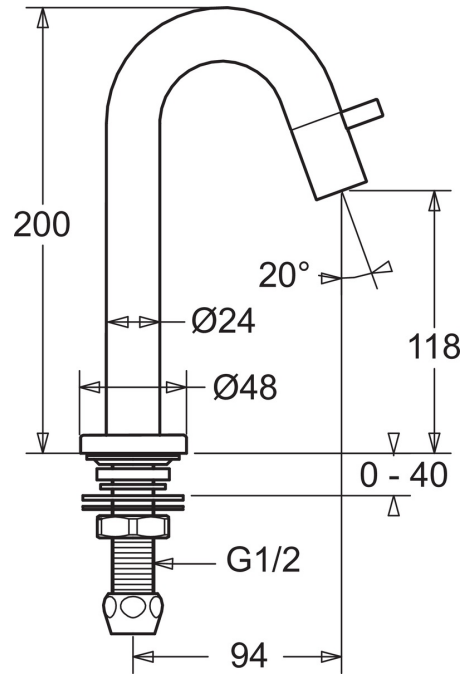

EAN: 4015474179288
static.hansa.com/5093810196

- Public
- Monomando
- Montaje a repisa
- Acero pulido
- Caño fijo
- Aireador integrado CACHE® roscado directamente al caño de la grifería
- Monomando
- Cartucho de cerámica para control de caudal
- Latiguillo único de conexión
- WithoutPopupWaste
- surface brushed (grain 320)

Datos técnicos

Propiedades de caudal

Caudal volumétrico a 3 bar **6.0 l/min**

Características técnicas

Tamaño DN (dimensión nominal) **DN15**
 Suministro de agua caliente **max. +90°C**
 Presión de servicio **0.5-10 bar**
 Tamaño conexión **G1/2**
 Projection **94 mm**
 Material **stainless steel**

Normativas

Norma EN **EN 817**

Homologaciones de tipo

KIWA **K100538/01**

Piezas de repuesto

SP50938101

	Nombre	Código
1.2	Junta Fuera de catálogo	59902296
1.3	Tuerca de montaje, G1/2, SW32	59902245
1.4	Protective piece	59905535
1.5	Junta, 45x23x2	59902282
1.6	Junta, 45x24x0.5	59902328
1.7	Juntas caño Fuera de catálogo	59910707
1.8	Conjunto de fijación	59912335
2	Cartucho cerámica	59913321
2	Cartucho cerámica Blanco	5991332182
2	Cartucho cerámica Negro	5991332184
2	Cartucho cerámica Acero pulido	5991332196
2.1	Cartucho cerámica	59913323
2.2	Maneta	59913322
2.2	Maneta Blanco Fuera de catálogo	5991332282
2.2	Mando Negro Fuera de catálogo	5991332284
2.2	Mando Acero pulido Fuera de catálogo	5991332296
2.5	Juego juntas	59913320
4	Aireador, M21.5x1, JR Z, (-2014)	59913318
4	Aireador, M21.5x1	59913598
4.1	Clave para aireador, M21,5 x 1	59913133