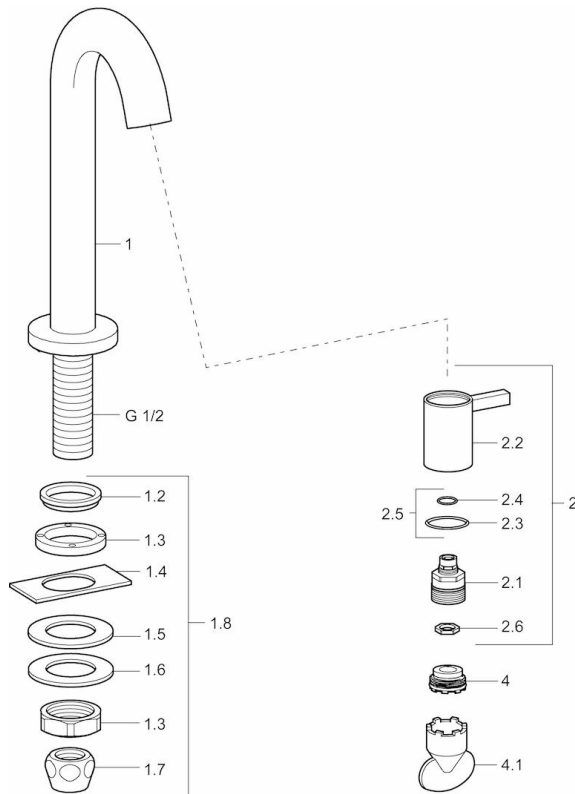

EAN: 4015474179288
static.hansa.com/5093810196

- Public
- Monomando
- Montaje a repisa
- Acero pulido
- Caño fijo
- Aireador integrado CACHE® roscado directamente al caño de la grifería
- Monomando
- Cartucho de cerámica para control de caudal
- Latiguillo único de conexión
- WithoutPopupWaste
- surface brushed (grain 320)

Datos técnicos

Propiedades de caudal

Caudal volumétrico a 3 bar **6.0 l/min**

Características técnicas

Tamaño DN (dimensión nominal) **DN15**
 Suministro de agua caliente **max. +90°C**
 Presión de servicio **0.5-10 bar**
 Tamaño conexión **G1/2**
 Projection **94 mm**
 Material **stainless steel**

Normativas

Norma EN **EN 817**

Homologaciones de tipo

KIWA **K100538/01**

Piezas de repuesto

SP50938101

	Nombre	Código
1.2	Junta Fuera de catálogo	59902296
1.3	Tuerca de montaje, G1/2, SW32	59902245
1.4	Protective piece	59905535
1.5	Junta, 45x23x2	59902282
1.6	Junta, 45x24x0.5	59902328
1.7	Juntas caño Fuera de catálogo	59910707
1.8	Conjunto de fijación	59912335
2	Cartucho cerámica	59913321
2	Cartucho cerámica Blanco	5991332182
2	Cartucho cerámica Negro	5991332184
2	Cartucho cerámica Acero pulido	5991332196
2.1	Cartucho cerámica	59913323
2.2	Maneta	59913322
2.2	Maneta Blanco Fuera de catálogo	5991332282
2.2	Mando Negro Fuera de catálogo	5991332284
2.2	Mando Acero pulido Fuera de catálogo	5991332296
2.5	Juego juntas	59913320
4	Aireador, M21.5x1, JR Z, (-2014)	59913318
4	Aireador, M21.5x1	59913598
4.1	Clave para aireador, M21,5 x 1	59913133