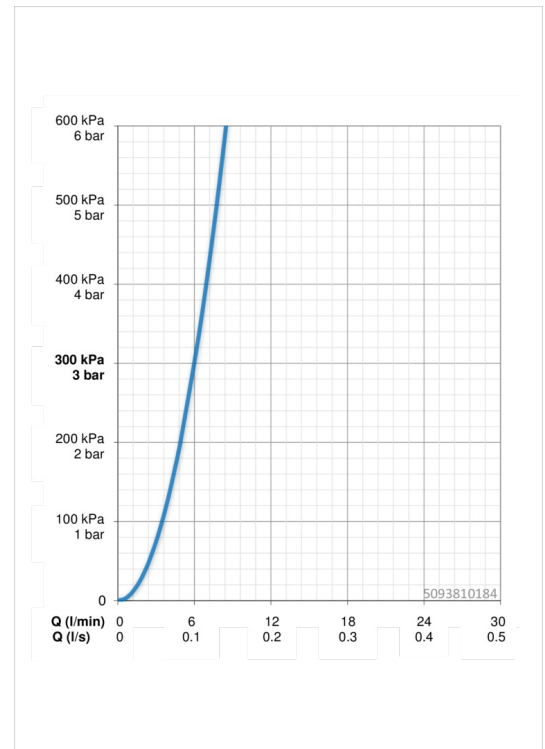

EAN: 4015474171763
static.hansa.com/5093810184

- Openbaar en semi-openbaar
- Eengreeps
- Wastafelmontage
- Zwart
- Vaste uitloop
- CACHÉ® perlator geïntegreerd in kraanhuis
- Eengreeps bediend
- Keramische bovendeeel voor debiet
- Eén aansluiting voor koud- of voorgegemengd water
- Kraanhuis gemaakt van DZR messing
- WithoutPopupWaste
- surface painted

Technische gegevens

Doorstromingseigenschappen

Doorstroomhoeveelheid bij 3 bar **6.0 l/min**

Technische eigenschappen

DN-maat **DN15**
Warmwatertoevoer **max. +90°C**
Werkdruk **0.5-10 bar**
Aansluitmaat **G1/2**
Projection **94 mm**
Materiaal **brass**

Voorschriften

EN-norm **EN 817**

Typegoedkeuringen

KIWA **K100538/01**