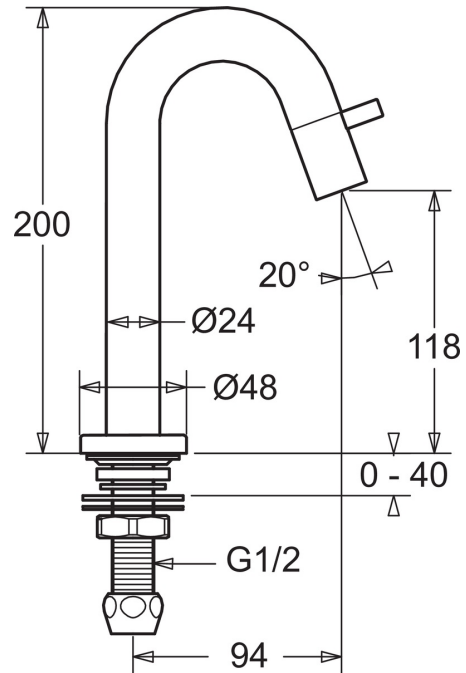

EAN: 4015474171763
static.hansa.com/5093810184

- Openbaar en semi-openbaar
- Eengreeps
- Wastafelmontage
- Zwart
- Vaste uitloop
- CACHÉ® perlator geïntegreerd in kraanhuis
- Eengreeps bediend
- Keramische bovendeeel voor debiet
- Eén aansluiting voor koud- of voorgegemengd water
- Kraanhuis gemaakt van DZR messing
- WithoutPopupWaste
- surface painted

Technische gegevens

Doorstromingseigenschappen

Doorstroomhoeveelheid bij 3 bar **6.0 l/min**

Technische eigenschappen

DN-maat **DN15**
 Warmwatertoevoer **max. +90°C**
 Werkdruk **0.5-10 bar**
 Aansluitmaat **G1/2**
 Projection **94 mm**
 Materiaal **brass**

Voorschriften

EN-norm **EN 817**

Typegoedkeuringen

KIWA **K100538/01**

Reserveonderdelen

SP50938101

	Naam	Code
1.2	Dichting Stopgezet	59902296
1.3	Montage moer, G1/2, SW32	59902245
1.4	Protective piece	59905535
1.5	Dichting, 45x23x2	59902282
1.6	Dichting, 45x24x0.5	59902328
1.7	Dichting Stopgezet	59910707
1.8	Bevestigingsset	59912335
2	Binnenwerk Chrom	59913321
2	Binnenwerk Wit	5991332182
2	Binnenwerk Zwart	5991332184
2	Binnenwerk Roestvrij staal	5991332196
2.1	Binnenwerk	59913323
2.2	Handel Chrom	59913322
2.2	Handel Wit Stopgezet	5991332282
2.2	Handel Zwart Stopgezet	5991332284
2.2	Handel Roestvrij staal Stopgezet	5991332296
2.5	O-ring	59913320
4	Mousseur, M21.5x1, JR Z, (-2014)	59913318
4	Mousseur, M21.5x1	59913598
4.1	Perlatorsleutel, M21,5 x 1	59913133