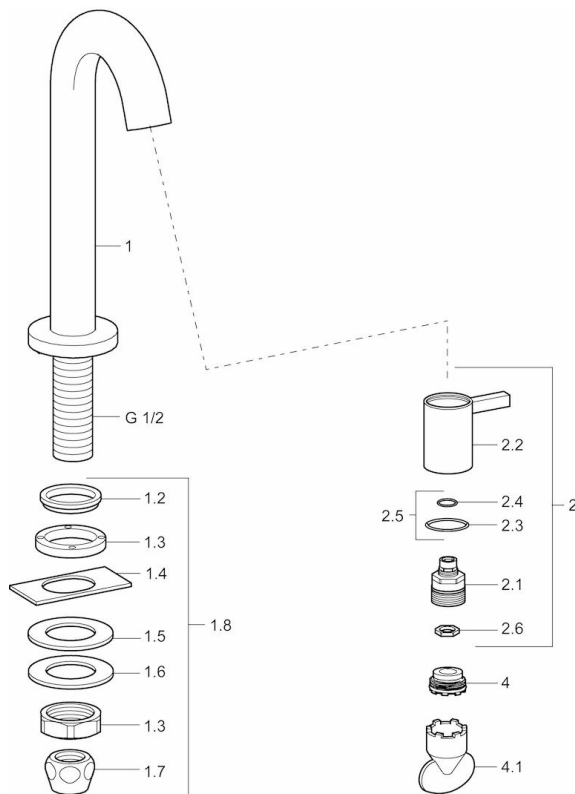

EAN: 4015474171763
static.hansa.com/5093810184

- Openbaar en semi-openbaar
- Eengreeps
- Wastafelmontage
- Zwart
- Vaste uitloop
- CACHÉ® perlator geïntegreerd in kraanhuis
- Eengreeps bediend
- Keramische bovendeeel voor debiet
- Eén aansluiting voor koud- of voorgegemengd water
- Kraanhuis gemaakt van DZR messing
- WithoutPopupWaste
- surface painted

Technische gegevens

Doorstromingseigenschappen

Doorstroomhoeveelheid bij 3 bar **6.0 l/min**

Technische eigenschappen

DN-maat **DN15**
 Warmwatertoevoer **max. +90°C**
 Werkdruk **0.5-10 bar**
 Aansluitmaat **G1/2**
 Projection **94 mm**
 Materiaal **brass**

Voorschriften

EN-norm **EN 817**

Typegoedkeuringen

KIWA **K100538/01**

Reserveonderdelen

SP50938101

	Naam	Code
1.2	Dichting Stopgezet	59902296
1.3	Montage moer, G1/2, SW32	59902245
1.4	Protective piece	59905535
1.5	Dichting, 45x23x2	59902282
1.6	Dichting, 45x24x0.5	59902328
1.7	Dichting Stopgezet	59910707
1.8	Bevestigingsset	59912335
2	Binnenwerk Chrom	59913321
2	Binnenwerk Wit	5991332182
2	Binnenwerk Zwart	5991332184
2	Binnenwerk Roestvrij staal	5991332196
2.1	Binnenwerk	59913323
2.2	Handel Chrom	59913322
2.2	Handel Wit Stopgezet	5991332282
2.2	Handel Zwart Stopgezet	5991332284
2.2	Handel Roestvrij staal Stopgezet	5991332296
2.5	O-ring	59913320
4	Mousseur, M21.5x1, JR Z, (-2014)	59913318
4	Mousseur, M21.5x1	59913598
4.1	Perlatorsleutel, M21,5 x 1	59913133