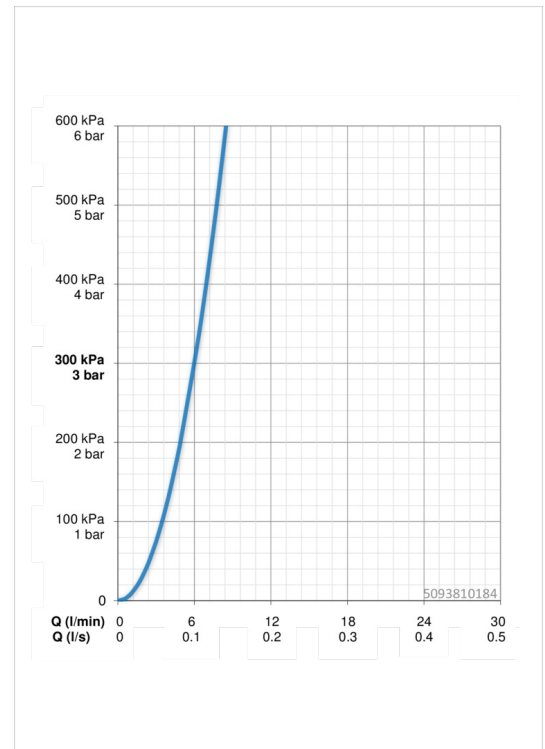

EAN: 4015474171763
static.hansa.com/5093810184

- Public
- Monomando
- Montaje a repisa
- Negro
- Caño fijo
- Aireador integrado CACHE® roscado directamente al caño de la grifería
- Monomando
- Cartucho de cerámica para control de caudal
- Latiguillo único de conexión
- Cuerpo fabricado con latón DZR descincado
- WithoutPopupWaste
- surface painted

Datos técnicos

Propiedades de caudal

Caudal volumétrico a 3 bar **6.0 l/min**

Características técnicas

Tamaño DN (dimensión nominal) **DN15**
Suministro de agua caliente **max. +90°C**
Presión de servicio **0.5-10 bar**
Tamaño conexión **G1/2**
Projection **94 mm**
Material **Latón**

Normativas

Norma EN **EN 817**

Homologaciones de tipo

KIWA **K100538/01**