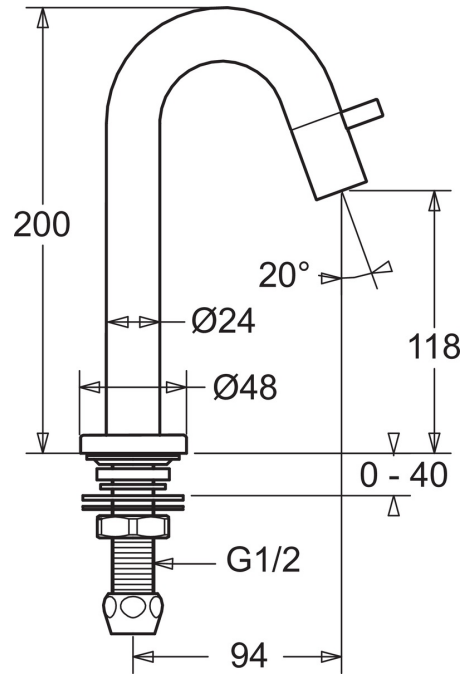

EAN: 4015474171763
static.hansa.com/5093810184

- Public
- Monomando
- Montaje a repisa
- Negro
- Caño fijo
- Aireador integrado CACHE® roscado directamente al caño de la grifería
- Monomando
- Cartucho de cerámica para control de caudal
- Latiguillo único de conexión
- Cuerpo fabricado con latón DZR descincado
- WithoutPopupWaste
- surface painted

Datos técnicos

Propiedades de caudal

Caudal volumétrico a 3 bar **6.0 l/min**

Características técnicas

Tamaño DN (dimensión nominal) **DN15**
 Suministro de agua caliente **max. +90°C**
 Presión de servicio **0.5-10 bar**
 Tamaño conexión **G1/2**
 Projection **94 mm**
 Material **Latón**

Normativas

Norma EN **EN 817**

Homologaciones de tipo

KIWA **K100538/01**

Piezas de repuesto

SP50938101

Nombre	Código
1.2 Junta Fuera de catálogo	59902296
1.3 Tuerca de montaje, G1/2, SW32	59902245
1.4 Protective piece	59905535
1.5 Junta, 45x23x2	59902282
1.6 Junta, 45x24x0.5	59902328
1.7 Juntas caño Fuera de catálogo	59910707
1.8 Conjunto de fijación	59912335
2 Cartucho cerámica	59913321
2 Cartucho cerámica Blanco	5991332182
2 Cartucho cerámica Negro	5991332184
2 Cartucho cerámica Acero pulido	5991332196
2.1 Cartucho cerámica	59913323
2.2 Maneta	59913322
2.2 Maneta Blanco Fuera de catálogo	5991332282
2.2 Mando Negro Fuera de catálogo	5991332284
2.2 Mando Acero pulido Fuera de catálogo	5991332296
2.5 Juego juntas	59913320
4 Aireador, M21.5x1, JR Z, (-2014)	59913318
4 Aireador, M21.5x1	59913598
4.1 Clave para aireador, M21,5 x 1	59913133