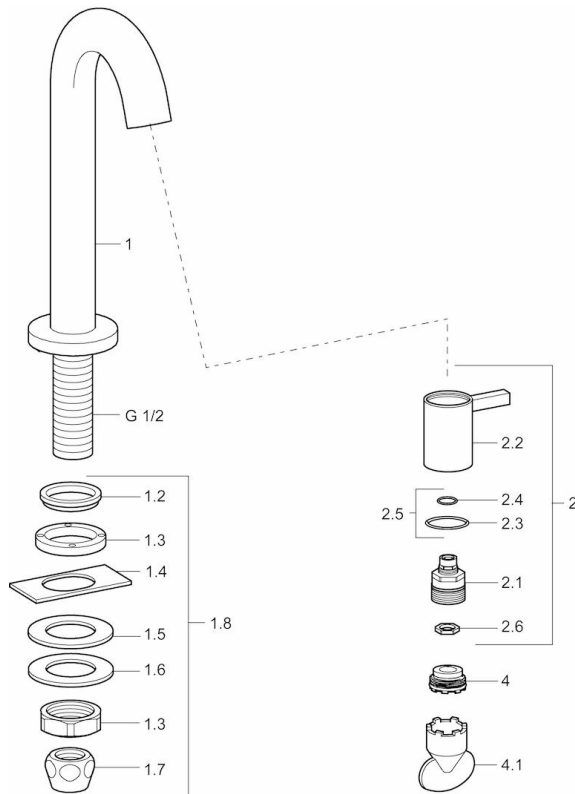

EAN: 4015474171763
static.hansa.com/5093810184

- Public
- Monomando
- Montaje a repisa
- Negro
- Caño fijo
- Aireador integrado CACHE® roscado directamente al caño de la grifería
- Monomando
- Cartucho de cerámica para control de caudal
- Latiguillo único de conexión
- Cuerpo fabricado con latón DZR descincado
- WithoutPopupWaste
- surface painted

Datos técnicos

Propiedades de caudal

Caudal volumétrico a 3 bar **6.0 l/min**

Características técnicas

Tamaño DN (dimensión nominal) **DN15**
 Suministro de agua caliente **max. +90°C**
 Presión de servicio **0.5-10 bar**
 Tamaño conexión **G1/2**
 Projection **94 mm**
 Material **Latón**

Normativas

Norma EN **EN 817**

Homologaciones de tipo

KIWA **K100538/01**

Piezas de repuesto

SP50938101

Nombre	Código
1.2 Junta Fuera de catálogo	59902296
1.3 Tuerca de montaje, G1/2, SW32	59902245
1.4 Protective piece	59905535
1.5 Junta, 45x23x2	59902282
1.6 Junta, 45x24x0.5	59902328
1.7 Juntas caño Fuera de catálogo	59910707
1.8 Conjunto de fijación	59912335
2 Cartucho cerámica	59913321
2 Cartucho cerámica Blanco	5991332182
2 Cartucho cerámica Negro	5991332184
2 Cartucho cerámica Acero pulido	5991332196
2.1 Cartucho cerámica	59913323
2.2 Maneta	59913322
2.2 Maneta Blanco Fuera de catálogo	5991332282
2.2 Mando Negro Fuera de catálogo	5991332284
2.2 Mando Acero pulido Fuera de catálogo	5991332296
2.5 Juego juntas	59913320
4 Aireador, M21.5x1, JR Z, (-2014)	59913318
4 Aireador, M21.5x1	59913598
4.1 Clave para aireador, M21,5 x 1	59913133