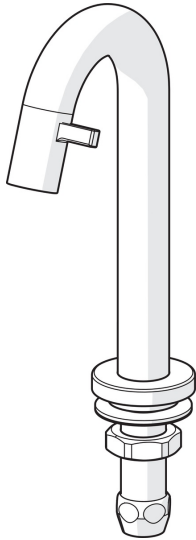

HANSANOVA

Style

WASCHTISCHBATTERIE

5093810184

EAN: 4015474171763

- Badezimmer, öffentliche & halböffentliche Bereiche
- Einhebelmischer
- Schwarz
- Feststehender Auslauf
- CACHÉ® Strahlregler, ohne Mundstück direkt in den Armaturenauslauf geschraubt
- Messing
- Einhandbedienhebel/Griff
- Oberteil mit keramische Dichtscheiben zur Wassermengeneinstellung
- 1 Zuleitung, für Kalt- oder Mischwasser
- Armaturenkörper aus entzinkungsbeständigem Messing (DZR)

Technische Daten

Durchflusseigenschaften

Durchfluss bei 3 bar

6.0 l/min

Technische Eigenschaften

DN-Größe (Nennmaß)
Warmwasserversorgung
Arbeitsdruck
Anschlussgröße

DN15
max. +90°C
0.5-10 bar
G1/2

Vorschriften

EN Standard

EN 817

Typzulassungen

ACS

16 ACC LY 700

Ersatzteile

SP50938101

Name	Art.-Nr.
1.2 Dichtungen	59902296
1.3 Überwurfmutter, G1/2, SW32	59902245
1.4 Schutzteil	59905535
1.5 Dichtungen, 45 x 23 x 2	59902282
1.6 Dichtungen, 45 x 24 x 0,5	59902328
1.7 Dichtungskit	59910707
1.8 Befestigungssatz	59912335
2 Oberteil	59913321
2 Oberteil Weiss	5991332182
2 Oberteil Schwarz	5991332184
2 Oberteil Edelstahl-Look	5991332196
2.1 Oberteil	59913323
2.2 Hebel	59913322
2.2 Hebel Weiss	5991332282
2.2 Griff Schwarz	5991332284
2.2 Griff Edelstahl-Look	5991332296
2.5 O-Ringsatz	59913320
4 Luftsprudler, M21.5x1, JR Z, (-2014)	59913318
4 Luftsprudler, M21.5x1	59913598
4.1 Schlüssel für Luftsprudler, M21,5	59913133