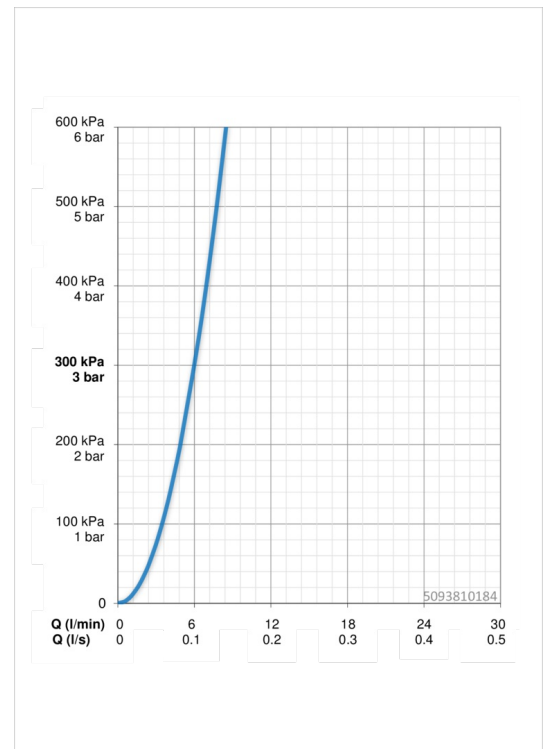

Typzulassungen

ACS

16 ACC LY 700