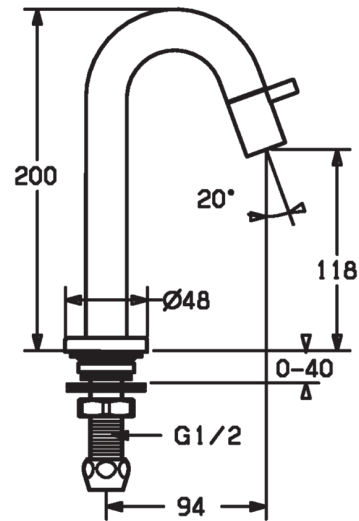

HANSANOVA

Style

WASCHTISCHBATTERIE

5093810184

EAN: 4015474171763

- Badezimmer, öffentliche & halböffentliche Bereiche
- Einhebelmischer
- Schwarz
- Feststehender Auslauf
- CACHÉ® Strahlregler, ohne Mundstück direkt in den Armaturenauslauf geschraubt
- Messing
- Einhandbedienhebel/Griff
- Oberteil mit keramische Dichtscheiben zur Wassermengeneinstellung
- 1 Zuleitung, für Kalt- oder Mischwasser
- Armaturenkörper aus entzinkungsbeständigem Messing (DZR)

Technische Daten

Durchflusseigenschaften

Durchfluss bei 3 bar

6.0 l/min

Technische Eigenschaften

DN-Größe (Nennmaß)
Warmwasserversorgung
Arbeitsdruck
Anschlussgröße

DN15
max. +90°C
0.5-10 bar
G1/2

Vorschriften

EN Standard

EN 817

Typzulassungen

ACS

16 ACC LY 700

Ersatzteile

SP50938101

Name	Art.-Nr.
1.2 Dichtungen	59902296
1.3 Überwurfmutter, G1/2, SW32	59902245
1.4 Schutzteil	59905535
1.5 Dichtungen, 45 x 23 x 2	59902282
1.6 Dichtungen, 45 x 24 x 0,5	59902328
1.7 Dichtungskit	59910707
1.8 Befestigungssatz	59912335
2 Oberteil	59913321
2 Oberteil Weiss	5991332182
2 Oberteil Schwarz	5991332184
2 Oberteil Edelstahl-Look	5991332196
2.1 Oberteil	59913323
2.2 Hebel	59913322
2.2 Hebel Weiss	5991332282
2.2 Griff Schwarz	5991332284
2.2 Griff Edelstahl-Look	5991332296
2.5 O-Ringsatz	59913320
4 Luftsprudler, M21.5x1, JR Z, (-2014)	59913318
4 Luftsprudler, M21.5x1	59913598
4.1 Schlüssel für Luftsprudler, M21,5	59913133