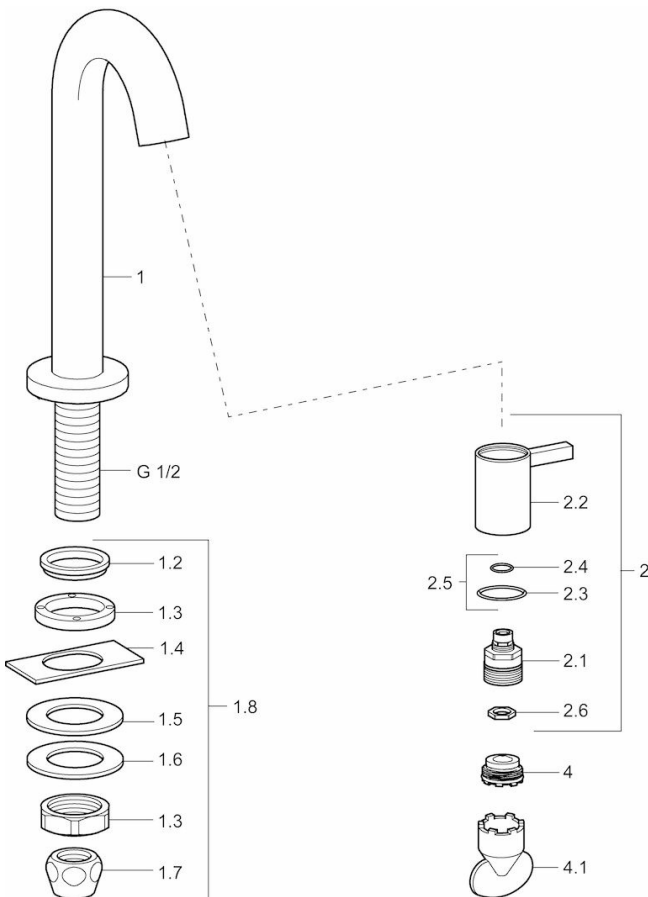

HANSANOVA

Style

WASCHTISCHBATTERIE

5093810184

EAN: 4015474171763

- Badezimmer, öffentliche & halböffentliche Bereiche
- Einhebelmischer
- Schwarz
- Feststehender Auslauf
- CACHÉ® Strahlregler, ohne Mundstück direkt in den Armaturenauslauf geschraubt
- Messing
- Einhandbedienhebel/Griff
- Oberteil mit keramische Dichtscheiben zur Wassermengeneinstellung
- 1 Zuleitung, für Kalt- oder Mischwasser
- Armaturenkörper aus entzinkungsbeständigem Messing (DZR)

Technische Daten

Durchflusseigenschaften

Durchfluss bei 3 bar

6.0 l/min

Technische Eigenschaften

DN-Größe (Nennmaß)
Warmwasserversorgung
Arbeitsdruck
Anschlussgröße

DN15
max. +90°C
0.5-10 bar
G1/2

Vorschriften

EN Standard

EN 817

Typzulassungen

ACS

16 ACC LY 700

Ersatzteile

SP50938101

Name	Art.-Nr.
1.2 Dichtungen	59902296
1.3 Überwurfmutter, G1/2, SW32	59902245
1.4 Schutzteil	59905535
1.5 Dichtungen, 45 x 23 x 2	59902282
1.6 Dichtungen, 45 x 24 x 0,5	59902328
1.7 Dichtungskit	59910707
1.8 Befestigungssatz	59912335
2 Oberteil	59913321
2 Oberteil Weiss	5991332182
2 Oberteil Schwarz	5991332184
2 Oberteil Edelstahl-Look	5991332196
2.1 Oberteil	59913323
2.2 Hebel	59913322
2.2 Hebel Weiss	5991332282
2.2 Griff Schwarz	5991332284
2.2 Griff Edelstahl-Look	5991332296
2.5 O-Ringsatz	59913320
4 Luftsprudler, M21.5x1, JR Z, (-2014)	59913318
4 Luftsprudler, M21.5x1	59913598
4.1 Schlüssel für Luftsprudler, M21,5	59913133