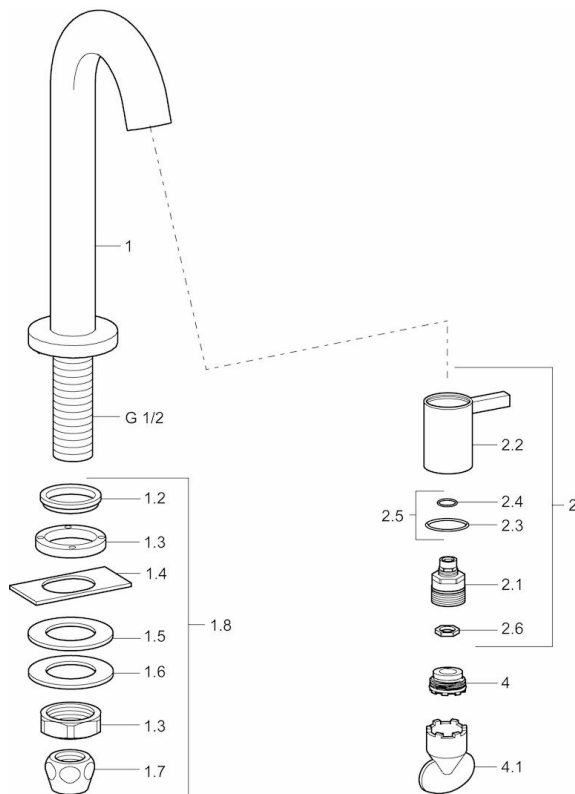

EAN: 4015474171718
static.hansa.com/50938101

- Openbaar en semi-openbaar
- Eengreeps
- Wastafelmontage
- Chroom
- Vaste uitloop
- CACHÉ® perlator geïntegreerd in kraanhuis
- Eengreeps bediend
- Keramische bovendeele voor debiet
- Eén aansluiting voor koud- of voorgegemengd water
- Kraanhuis gemaakt van DZR messing
- WithoutPopUpWaste

Technische gegevens

Doorstromingseigenschappen

Doorstroomhoeveelheid bij 3 bar **6.0 l/min**

Technische eigenschappen

DN-maat **DN15**
 Warmwatertoevoer **max. +90°C**
 Werkdruk **0.5-10 bar**
 Aansluitmaat **G1/2**
 Projection **94 mm**
 Materiaal **brass**

Voorschriften

EN-norm **EN 817**

Typegoedkeuringen

KIWA **K100538/01**

Reserveonderdelen

SP50938101

	Naam	Code
1.2	Dichting Stopgezet	59902296
1.3	Montage moer, G1/2, SW32	59902245
1.4	Protective piece	59905535
1.5	Dichting, 45x23x2	59902282
1.6	Dichting, 45x24x0.5	59902328
1.7	Dichting Stopgezet	59910707
1.8	Bevestigingsset	59912335
2	Binnenwerk Chrom	59913321
2	Binnenwerk Wit	5991332182
2	Binnenwerk Zwart	5991332184
2	Binnenwerk Roestvrij staal	5991332196
2.1	Binnenwerk	59913323
2.2	Handel Chrom	59913322
2.2	Handel Wit Stopgezet	5991332282
2.2	Handel Zwart Stopgezet	5991332284
2.2	Handel Roestvrij staal Stopgezet	5991332296
2.5	O-ring	59913320
4	Mousseur, M21.5x1, JR Z, (-2014)	59913318
4	Mousseur, M21.5x1	59913598
4.1	Perlatorsleutel, M21,5 x 1	59913133