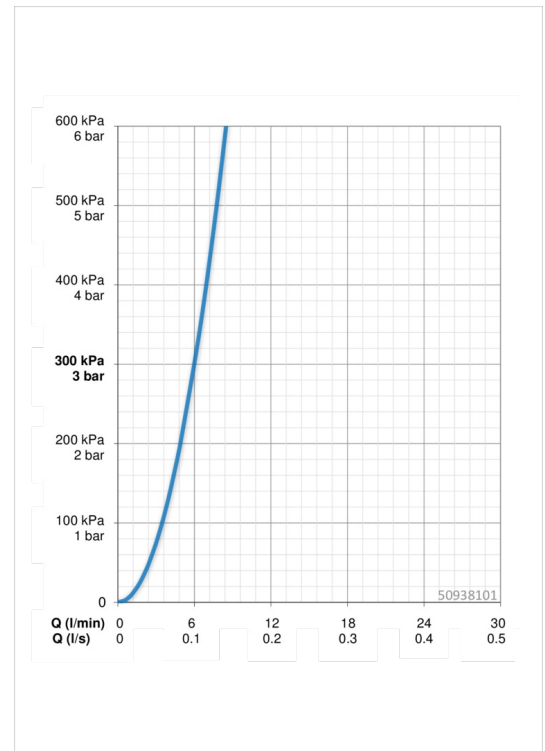

EAN: 4015474171718
static.hansa.com/50938101

- Openbaar en semi-openbaar
- Eengreeps
- Wastafelmontage
- Chroom
- Vaste uitloop
- CACHÉ® perlator geïntegreerd in kraanhuis
- Eengreeps bediend
- Keramische bovendeele voor debiet
- Eén aansluiting voor koud- of voorgegemengd water
- Kraanhuis gemaakt van DZR messing
- WithoutPopUpWaste

Technische gegevens

Doorstromingseigenschappen

Doorstroomhoeveelheid bij 3 bar **6.0 l/min**

Technische eigenschappen

DN-maat **DN15**
Warmwatertoevoer **max. +90°C**
Werkdruk **0.5-10 bar**
Aansluitmaat **G1/2**
Projection **94 mm**
Materiaal **brass**

Voorschriften

EN-norm **EN 817**

Typegoedkeuringen

KIWA **K100538/01**