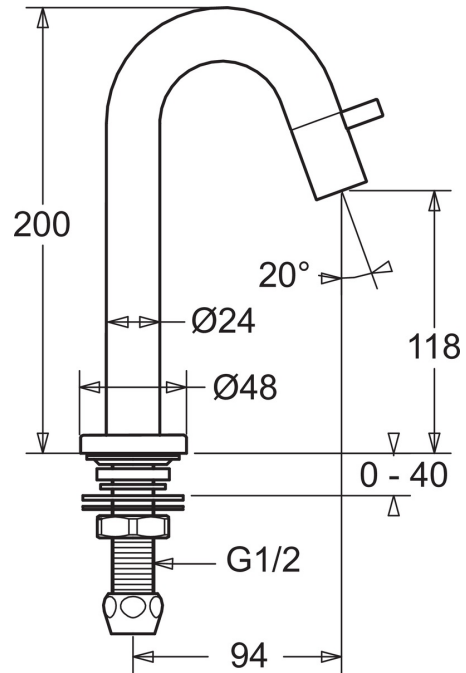

EAN: 4015474171718
static.hansa.com/50938101

- Openbaar en semi-openbaar
- Eengreeps
- Wastafelmontage
- Chroom
- Vaste uitloop
- CACHÉ® perlator geïntegreerd in kraanhuis
- Eengreeps bediend
- Keramische bovendeele voor debiet
- Eén aansluiting voor koud- of voorgegemengd water
- Kraanhuis gemaakt van DZR messing
- WithoutPopUpWaste

Technische gegevens

Doorstromingseigenschappen

Doorstroomhoeveelheid bij 3 bar **6.0 l/min**

Technische eigenschappen

DN-maat **DN15**
 Warmwatertoevoer **max. +90°C**
 Werkdruk **0.5-10 bar**
 Aansluitmaat **G1/2**
 Projection **94 mm**
 Materiaal **brass**

Voorschriften

EN-norm **EN 817**

Typegoedkeuringen

KIWA **K100538/01**

Reserveonderdelen

SP50938101

	Naam	Code
1.2	Dichting Stopgezet	59902296
1.3	Montage moer, G1/2, SW32	59902245
1.4	Protective piece	59905535
1.5	Dichting, 45x23x2	59902282
1.6	Dichting, 45x24x0.5	59902328
1.7	Dichting Stopgezet	59910707
1.8	Bevestigingsset	59912335
2	Binnenwerk Chrom	59913321
2	Binnenwerk Wit	5991332182
2	Binnenwerk Zwart	5991332184
2	Binnenwerk Roestvrij staal	5991332196
2.1	Binnenwerk	59913323
2.2	Handel Chrom	59913322
2.2	Handel Wit Stopgezet	5991332282
2.2	Handel Zwart Stopgezet	5991332284
2.2	Handel Roestvrij staal Stopgezet	5991332296
2.5	O-ring	59913320
4	Mousseur, M21.5x1, JR Z, (-2014)	59913318
4	Mousseur, M21.5x1	59913598
4.1	Perlatorsleutel, M21,5 x 1	59913133