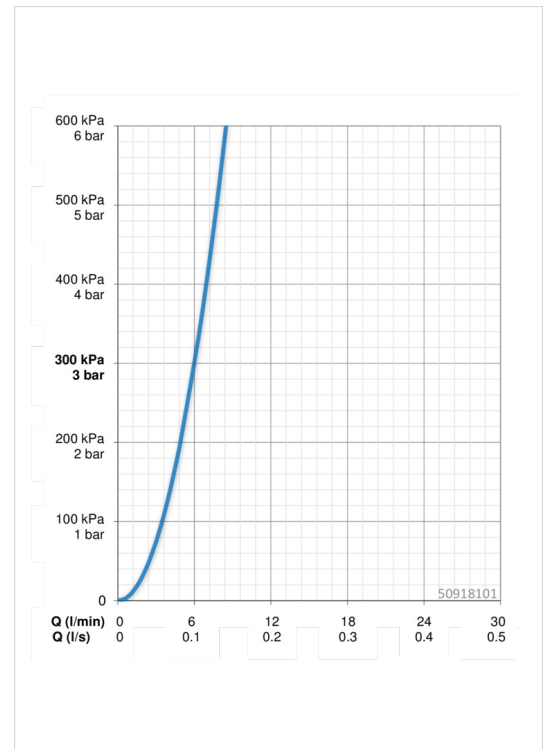

Typegoedkeuringen

KIWA **K100538/01**