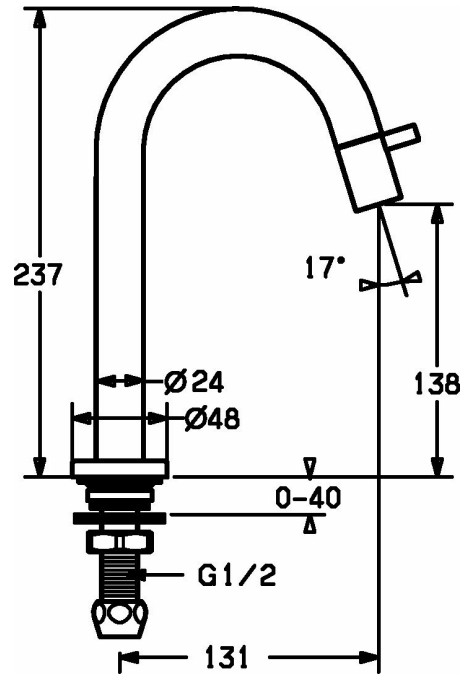

EAN: 4015474171671
static.hansa.com/50918101

- Openbaar en semi-openbaar
- Eengreeps
- Wastafelmontage
- Chroom
- Vaste uitloop
- CACHÉ® perlator geïntegreerd in kraanhuis
- Eengreeps bediend
- Keramische bovendeele voor debiet
- Eén aansluiting voor koud- of voorgegemengd water
- Kraanhuis gemaakt van DZR messing
- WithoutPopUpWaste

Technische gegevens

Doorstromingseigenschappen

Doorstroomhoeveelheid bij 3 bar **6.0 l/min**

Technische eigenschappen

DN-maat **DN15**
 Warmwatertoevoer **max. +90°C**
 Werkdruk **0.5-10 bar**
 Aansluitmaat **G1/2**
 Projection **131 mm**
 Materiaal **brass**

Voorschriften

EN-norm **EN 817**

Typegoedkeuringen

KIWA **K100538/01**

Reserveonderdelen

SP50938101

	Naam	Code
1.2	Dichting Stopgezet	59902296
1.3	Montage moer, G1/2, SW32	59902245
1.4	Protective piece	59905535
1.5	Dichting, 45x23x2	59902282
1.6	Dichting, 45x24x0.5	59902328
1.7	Dichting Stopgezet	59910707
1.8	Bevestigingsset	59912335
2	Binnenwerk Chrom	59913321
2	Binnenwerk Wit	5991332182
2	Binnenwerk Zwart	5991332184
2	Binnenwerk Roestvrij staal	5991332196
2.1	Binnenwerk	59913323
2.2	Handel Chrom	59913322
2.2	Handel Wit Stopgezet	5991332282
2.2	Handel Zwart Stopgezet	5991332284
2.2	Handel Roestvrij staal Stopgezet	5991332296
2.5	O-ring	59913320
4	Mousseur, M21,5x1, JR Z, (-2014)	59913318
4	Mousseur, M21,5x1	59913598
4.1	Perlatorsleutel, M21,5 x 1	59913133