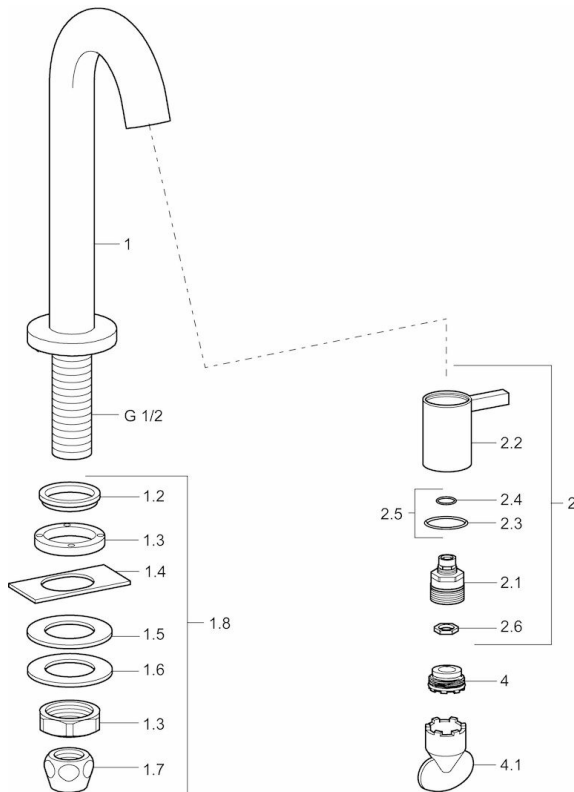

EAN: 4015474171671
static.hansa.com/50918101

- Openbaar en semi-openbaar
- Eengreeps
- Wastafelmontage
- Chroom
- Vaste uitloop
- CACHÉ® perlator geïntegreerd in kraanhuis
- Eengreeps bediend
- Keramische bovendeele voor debiet
- Eén aansluiting voor koud- of voorgegemengd water
- Kraanhuis gemaakt van DZR messing
- WithoutPopUpWaste

Technische gegevens

Doorstromingseigenschappen

Doorstroomhoeveelheid bij 3 bar **6.0 l/min**

Technische eigenschappen

DN-maat **DN15**
 Warmwatertoevoer **max. +90°C**
 Werkdruk **0.5-10 bar**
 Aansluitmaat **G1/2**
 Projection **131 mm**
 Materiaal **brass**

Voorschriften

EN-norm **EN 817**

Typegoedkeuringen

KIWA **K100538/01**

Reserveonderdelen

SP50938101

	Naam	Code
1.2	Dichting Stopgezet	59902296
1.3	Montage moer, G1/2, SW32	59902245
1.4	Protective piece	59905535
1.5	Dichting, 45x23x2	59902282
1.6	Dichting, 45x24x0.5	59902328
1.7	Dichting Stopgezet	59910707
1.8	Bevestigingsset	59912335
2	Binnenwerk Chrom	59913321
2	Binnenwerk Wit	5991332182
2	Binnenwerk Zwart	5991332184
2	Binnenwerk Roestvrij staal	5991332196
2.1	Binnenwerk	59913323
2.2	Handel Chrom	59913322
2.2	Handel Wit Stopgezet	5991332282
2.2	Handel Zwart Stopgezet	5991332284
2.2	Handel Roestvrij staal Stopgezet	5991332296
2.5	O-ring	59913320
4	Mousseur, M21,5x1, JR Z, (-2014)	59913318
4	Mousseur, M21,5x1	59913598
4.1	Perlatorsleutel, M21,5 x 1	59913133