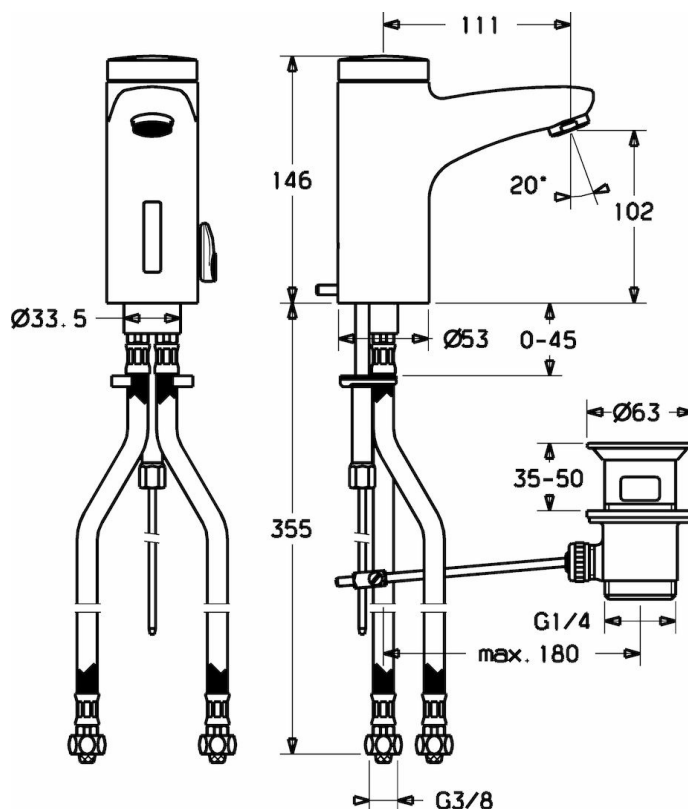

Regulations

EN standard	EN 15091