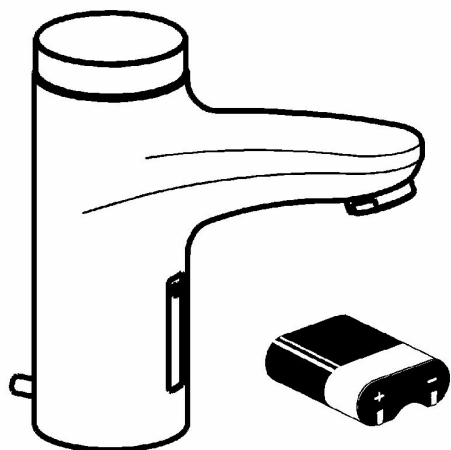

Regulations

EN standard	EN 15091