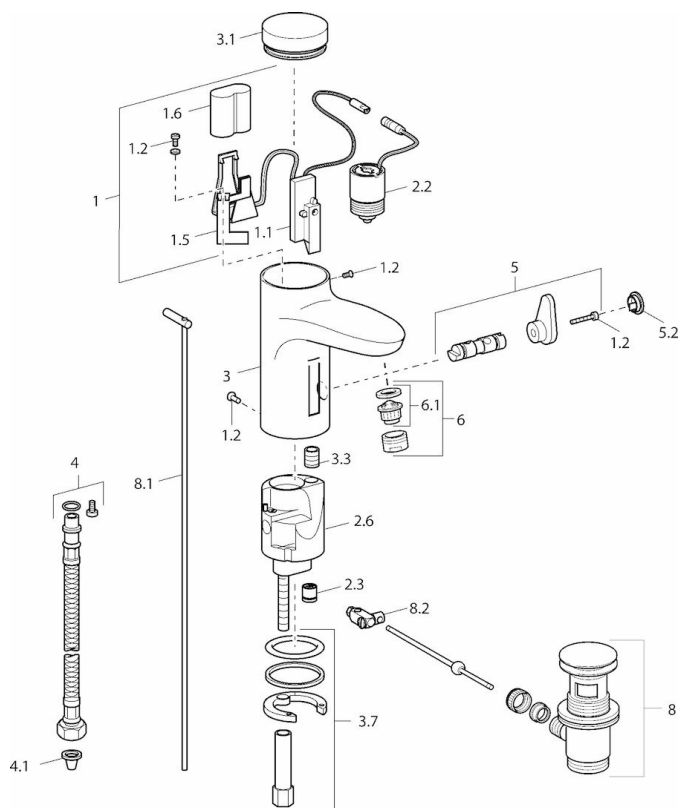

### Technical properties

DN-size (nominal dimension)	DN15
Hot water supply	max. +70°C
Working pressure	0.5-10 bar
Connection size	G3/8
Length / Height	111 mm

### Electronic properties

Battery	Lithium DL223 6 V
---------	-------------------

## Spare parts

### SP50792210

	Name	Code
1	Elektronika balíček	59912437
1.2	Šroub	59912450
1.5	Držák	59912442
1.6	Lithiový monočlánek, DL223A /CR-P2	59912443
2.2	Elektromagnetický ventil	59912240
2.3	Zpětný ventil	59911674
3.1	Kryt	59912444
3.3	Shell	59911678
3.7	Upevňovací set	59911680
4	Flexibilní hadička, G3/8x10 (2008-)	59912447
5	Přepínač/Kartuše	59912788
5.2	Krytka	59911689
6	Aerator, M24x1 Z	59906826
6.1	Aerator, M22/24, Z	59906830
8	Vypouštěcí ventil	59911441
8.1	Ovládací táhlo vypouštěcího ventilu	59912449
8.2	Spojovací díl táhel	59904624