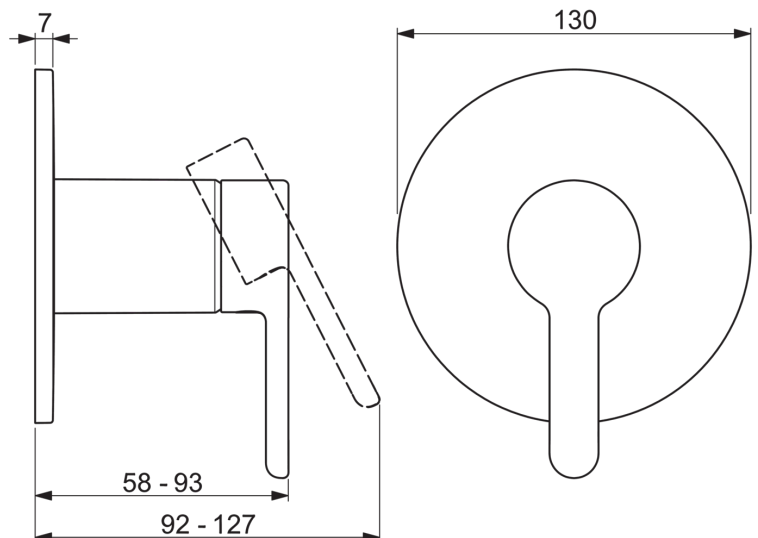

HANSADESIGNO

Style

KIT DE FINITION DOUCHE ENCASTRÉ

50689903

EAN: 4057304012518

- Salle de bain, Douche
- Monocommande, Kit de finition
- Chrome
- Levier monocommande, Levier avec symbole C+F

Caractéristiques techniques
Caractéristiques techniques

 Alimentation en eau chaude
 Pression de service

max. +80°C
1-10 bar
Règlementations

Norme EN

EN 817

Pièces de rechange

SP50689003

	Nom	Code
01	Levier	59914574
02	Rosace	59914572
03	Rosaces, d 90 mm	59914739
03	Rosaces, d 130 mm	59914740