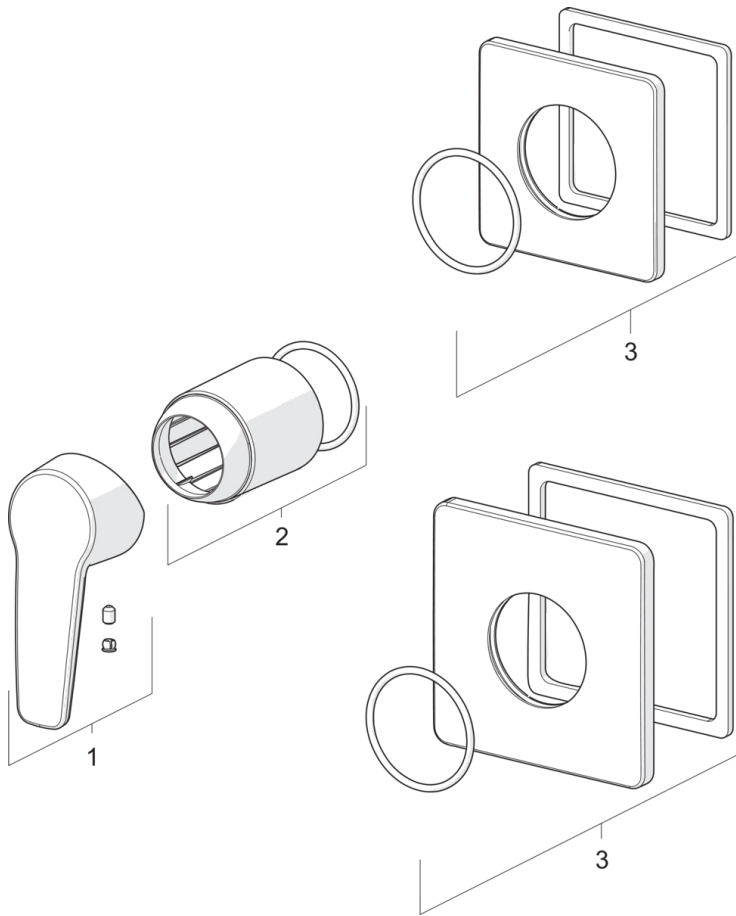

EAN: 4057304011658
static.hansa.com/50629993

- Douche oplossingen
- Eengreeps, Afbouwset
- Wandmontage voor inbouwunit
- Chroom
- Eengreeps bediend, Hendel met warm-koud-aanduiding
- Squarewallrosette

Technische gegevens

Technische eigenschappen

Warmwatertoevoer	max. +80°C
Werkdruk	1-10 bar

Voorschriften

EN-norm	EN 817
---------	--------

Reserveonderdelen

SP50629993

	Naam	Code
01	Hendel Chroom	59914417
02	Kap, (2011-) Chroom	59912511
03	Afdekplaat, 90x90 mm Chroom	59914735
03	Afdekplaat, 110x130 mm Chroom	59914736