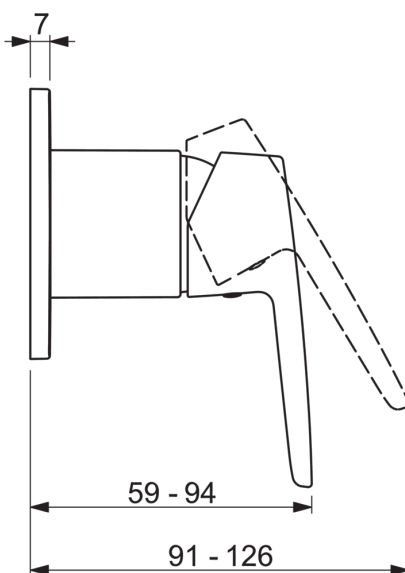

EAN: 4057304011658
static.hansa.com/50629993

- Douche oplossingen
- Eengreeps, Afbouwset
- Wandmontage voor inbouwunit
- Chroom
- Eengreeps bediend, Hendel met warm-koud-aanduiding
- Squarewallrosette

Technische gegevens

Technische eigenschappen

Warmwatertoevoer	max. +80°C
Werkdruk	1-10 bar

Voorschriften

EN-norm	EN 817
---------	--------

Reserveonderdelen

SP50629993

	Naam	Code
01	Hendel Chroom	59914417
02	Kap, (2011-) Chroom	59912511
03	Afdekplaat, 90x90 mm Chroom	59914735
03	Afdekplaat, 110x130 mm Chroom	59914736