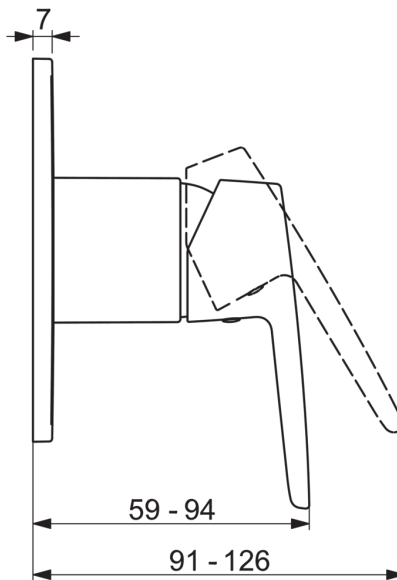

EAN: 4057304011665
static.hansa.com/50619193

- Douche oplossingen
- Eengreeps, Afbouwset
- Wandmontage voor inbouwunit
- Chroom
- Eengreeps bediend, Hendel met warm-koud-aanduiding
- Squarewallrosette

Technische gegevens

Technische eigenschappen

Warmwatertoevoer **max. +80°C**
 Werkdruk **1-10 bar**

Voorschriften

EN-norm **EN 817**

Reserveonderdelen

SP50629993

	Naam	Code
01	Hendel Chroom	59914417
02	Kap, (2011-) Chroom	59912511
03	Afdekplaat, 90x90 mm Chroom	59914735
03	Afdekplaat, 110x130 mm Chroom	59914736