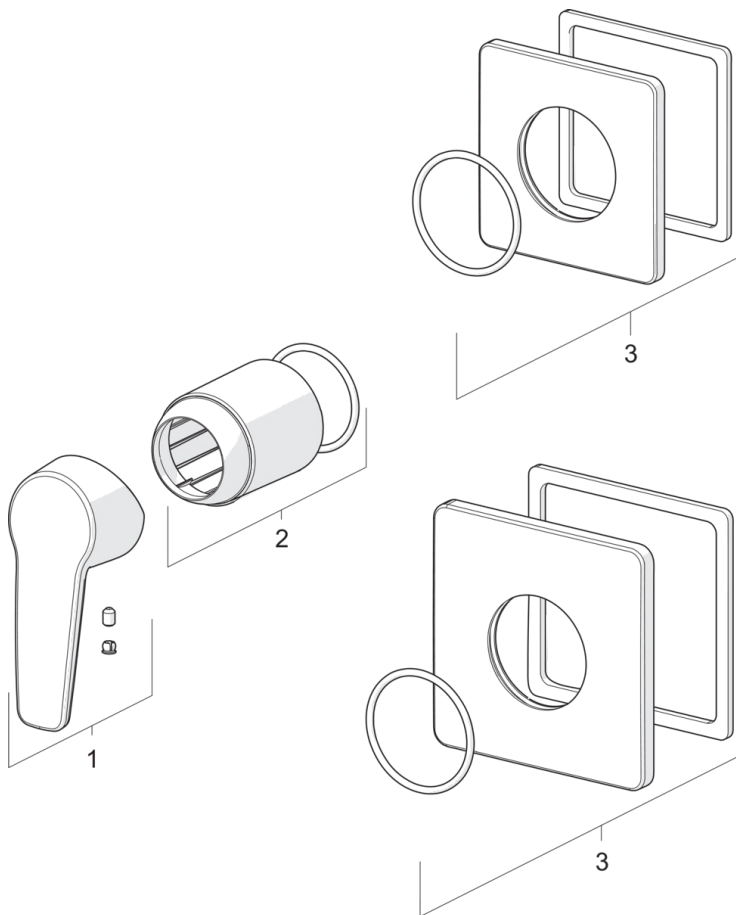

EAN: 4057304011665
static.hansa.com/50619193

- Douche oplossingen
- Eengreeps, Afbouwset
- Wandmontage voor inbouwunit
- Chroom
- Eengreeps bediend, Hendel met warm-koud-aanduiding
- Squarewallrosette

Technische gegevens

Technische eigenschappen

Warmwatertoevoer **max. +80°C**
 Werkdruk **1-10 bar**

Voorschriften

EN-norm **EN 817**

Reserveonderdelen

SP50629993

	Naam	Code
01	Hendel Chroom	59914417
02	Kap, (2011-) Chroom	59912511
03	Afdekplaat, 90x90 mm Chroom	59914735
03	Afdekplaat, 110x130 mm Chroom	59914736