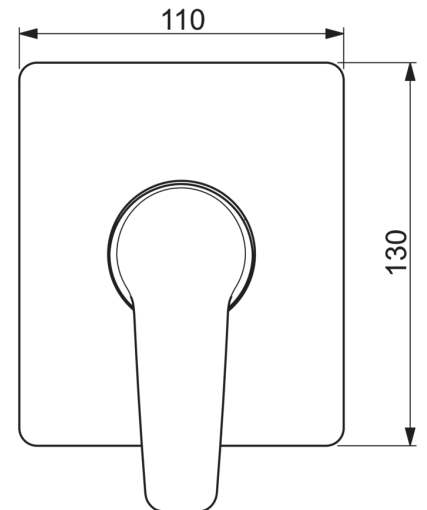

EAN: 4057304011665
static.hansa.com/50619193

- Douche oplossingen
- Eengreeps, Afbouwset
- Wandmontage voor inbouwunit
- Chroom
- Eengreeps bediend, Hendel met warm-koud-aanduiding
- Squarewallrosette

Technische gegevens

Technische eigenschappen

Warmwatertoevoer **max. +80°C**
 Werkdruk **1-10 bar**

Voorschriften

EN-norm **EN 817**

Reserveonderdelen

SP50629993

	Naam	Code
01	Hendel Chroom	59914417
02	Kap, (2011-) Chroom	59912511
03	Afdekplaat, 90x90 mm Chroom	59914735
03	Afdekplaat, 110x130 mm Chroom	59914736