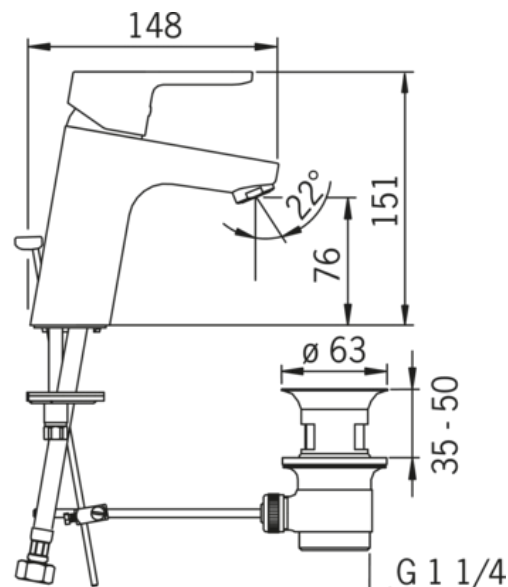

Náhradní díly

SP49402203

Název	Kód
1 Páka	59913827
1.1 Šroub, M5x8, SW2.5	59904755
1.3 Záslepka Šedá	59912112
2 Krytka, 33 x 3 mm	59912504
2.1 Těsnění, 45x35.5x5.4	59913651
3 Upevňovací matice, M40x1, SW30	59913210
4 Kartuše, 3.5 Classic	59913075
4 Kartuše, 3.5 Eco	59912324
4.1 Temperature adjustment limiter	59912325
4.3 O-kroužek, d 28.24x2.62	59912590
4.4 O-kroužek, d 10.10x1.60	59905072
5.1 Ovládací táhlo vypouštěcího ventilu	59913067
5.2 Spojovací díl táhel	59904624
5.3 Myčka Ukončeno	59913653
5.5 Upevňovací deska	59904765
5.6 Šroub, M8x1, SW13	59904766
5.7 Upevňovací set	59912113
5.8 Flexibilní hadička	59913213
5.9 Flexibilní hadička, L=430, G3/8-M10x1	59912515
5.10 O-kroužek, d 7.65x1.78	59902337
5.11 Těsnění, 9.5x14.4x2	59912551
5.12 Upevňovací šroub, M8x1, L=140	59912474
6 Aerator, M24x1, 6 l/min	59913727
7 Vypouštěcí ventil	59904620
7 Vypouštěcí ventil, (2019-)	59914764
N.I. Klíč, SW 30/34	59912108