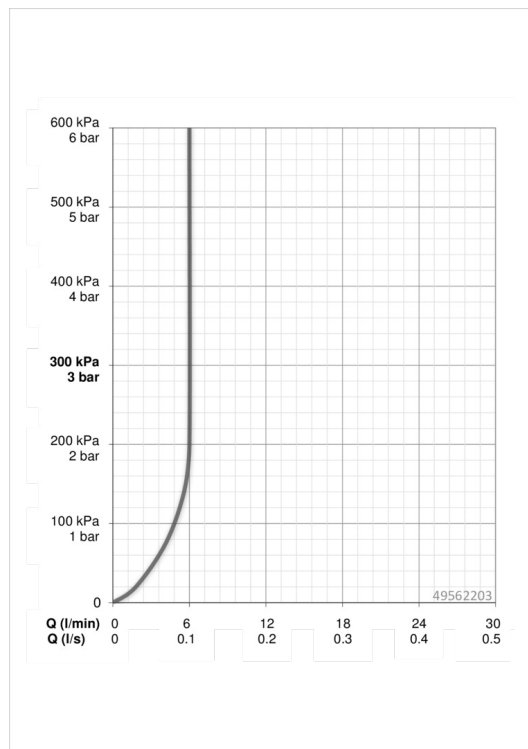

EAN: 4015474262072
static.hansa.com/49562203

- Umyvadlo
- Jednopáková
- Stojánková
- Chrom
- Pevné výtokové rameno
- PCA® aerátor s konstatním průtokovým množstvím nezávislým na změnách tlaku
- Páka se symboly teplé a studené vody, Jedna ovládací páka / rukojeť
- Mechanický uzávěr odpadu s táhlem
- Funkce pro nastavení maximální teploty a průtoku vody, Nastavitelný omezovač teploty vody (součástí dodávky, možnost dodatečné instalace)
- $\varnothing$ 35 mm keramická kartuše pro ovládání teploty a průtoku vody
- Flexibilní připojovací hadice
- Tělo baterie z mosazy DZR, Montážní systém Rapid

Technické údaje

Vlastnosti průtoku

Průtokové množství při 3 bar (s regulátorem průtoku) **6.0 l/min**

Technické vlastnosti

Velikost DN (jmenovitý rozměr) **DN15**
Zdroj teplé vody **max. +80°C**
Pracovní tlak **0.5-10 bar**
Velikost přípojky **G3/8**
Projection **110 mm**

Předpisy

Norma EN **EN 817**