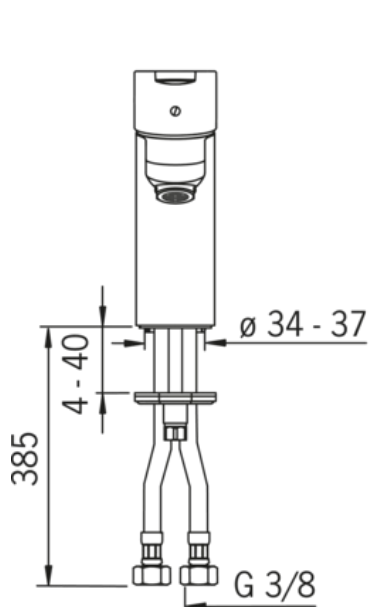

Náhradní díly

SP49402203

Název	Kód
1 Páka	59913827
1.1 Šroub, M5x8, SW2.5	59904755
1.3 Záslepka Šedá	59912112
2 Krytka, 33 x 3 mm	59912504
2.1 Těsnění, 45x35.5x5.4	59913651
3 Upevňovací matice, M40x1, SW30	59913210
4 Kartuše, 3.5 Classic	59913075
4 Kartuše, 3.5 Eco	59912324
4.1 Temperature adjustment limiter	59912325
4.3 O-kroužek, d 28.24x2.62	59912590
4.4 O-kroužek, d 10.10x1.60	59905072
5.1 Ovládací táhlo vypouštěcího ventilu	59913067
5.2 Spojovací díl táhel	59904624
5.3 Myčka Ukončeno	59913653
5.5 Upevňovací deska	59904765
5.6 Šroub, M8x1, SW13	59904766
5.7 Upevňovací set	59912113
5.8 Flexibilní hadička	59913213
5.9 Flexibilní hadička, L=430, G3/8-M10x1	59912515
5.10 O-kroužek, d 7.65x1.78	59902337
5.11 Těsnění, 9.5x14.4x2	59912551
5.12 Upevňovací šroub, M8x1, L=140	59912474
6 Aerator, M24x1, 6 l/min	59913727
7 Vypouštěcí ventil	59904620
7 Vypouštěcí ventil, (2019-)	59914764
N.I. Klíč, SW 30/34	59912108