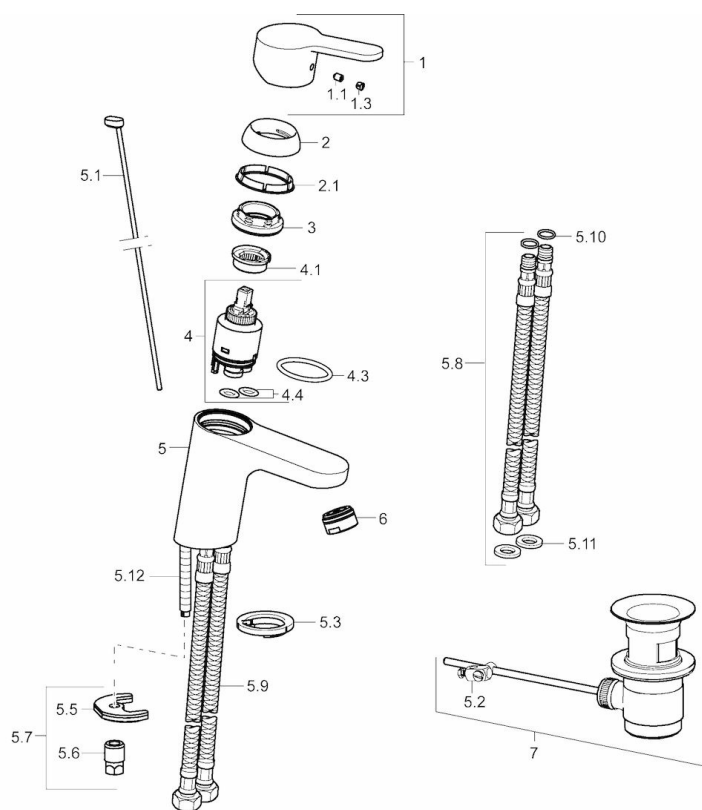

EAN: 4015474262072  
[static.hansa.com/49562203](http://static.hansa.com/49562203)

- Umyvadlo
- Jednopáková
- Stojánková
- Chrom
- Pevné výtokové rameno
- PCA® aerátor s konstatním průtokovým množstvím nezávislým na změnách tlaku
- Páka se symboly teplé a studené vody, Jedna ovládací páka / rukojeť
- Mechanický uzávěr odpadu s táhlem
- Funkce pro nastavení maximální teploty a průtoku vody, Nastavitelný omezovač teploty vody (součástí dodávky, možnost dodatečné instalace)
- $\varnothing$  35 mm keramická kartuše pro ovládání teploty a průtoku vody
- Flexibilní připojovací hadice
- Tělo baterie z mosazy DZR, Montážní systém Rapid

### Technické vlastnosti

Velikost DN (jmenovitý rozměr) **DN15**  
 Zdroj teplé vody **max. +80°C**  
 Pracovní tlak **0.5-10 bar**  
 Velikost přípojky **G3/8**  
 Projection **110 mm**

### SP49402203

Název	Kód
1 Páka	59913827
1.1 Šroub, M5x8, SW2.5	59904755
1.3 Záslepka Šedá	59912112
2 Krytka, 33 x 3 mm	59912504
2.1 Těsnění, 45x35.5x5.4	59913651
3 Upevňovací matice, M40x1, SW30	59913210
4 Kartuše, 3.5 Classic	59913075
4 Kartuše, 3.5 Eco	59912324
4.1 Temperature adjustment limiter	59912325
4.3 O-kroužek, d 28.24x2.62	59912590
4.4 O-kroužek, d 10.10x1.60	59905072
5.1 Ovládací táhlo vypouštěcího ventilu	59913067
5.2 Spojovací díl táhel	59904624
5.3 Myčka <b>Ukončeno</b>	59913653
5.5 Upevňovací deska	59904765
5.6 Šroub, M8x1, SW13	59904766
5.7 Upevňovací set	59912113
5.8 Flexibilní hadička	59913213
5.9 Flexibilní hadička, L=430, G3/8-M10x1	59912515
5.10 O-kroužek, d 7.65x1.78	59902337
5.11 Těsnění, 9.5x14.4x2	59912551
5.12 Upevňovací šroub, M8x1, L=140	59912474
6 Aerator, M24x1, 6 l/min	59913727
7 Vypouštěcí ventil	59904620
7 Vypouštěcí ventil, (2019-)	59914764
N.I. Klíč, SW 30/34	59912108