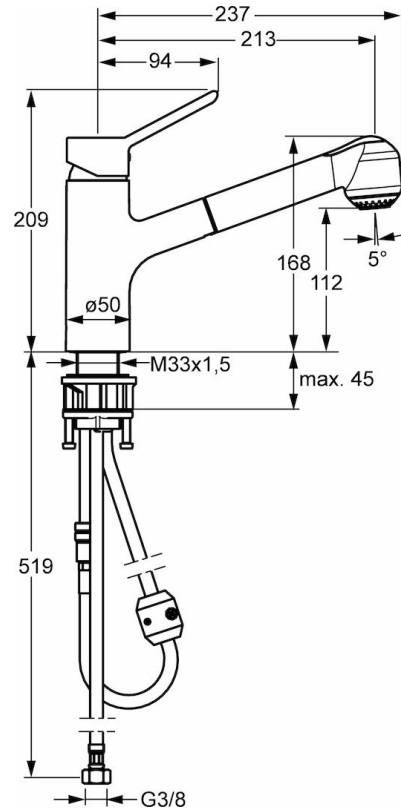

HANSAPRIMO

ROBINETTERIE ÉVIER

49522203

EAN: 4057304002427

- Cuisine
 - Monocommande
 - Chrome
 - Bec pivotant
 - brass
- Levier monocommande, Levier avec symbole C+F
 - Limiteur de température et de débit, Limiteur de température ajustable
 - Cartouche céramique de \varnothing 35 mm pour contrôle de température et de débit
 - Raccordement par flexibles
 - Système anti-refoulement intégré pour une utilisation domestique (conforme à la norme DIN EN 1717)

Caractéristiques techniques

Caractéristiques techniques

Taille DN (diamètre nominal)	DN15
Alimentation en eau chaude	max. +90°C
Pression de service	0.5-10 bar
Taille de raccord	G3/8

Règlementations

Norme EN	EN 817
----------	---------------

Homologations de type

ACS	16 ACC LY 697
-----	----------------------

Pièces de rechange

SP49522203

	Nom	Code
1	Levier	59913972
10	Ensemble de fixation	59913479
11	Plaque de fixation	59910008
12	Joint, 35.00x2.50	59905020
13	Joint, 48 x 33,5 x 2	59902283
14	Tuyau de raccordement, M14x1, L=220	59914041
15	Bec	79901272
16	Set de fixation pour bec	59913313
17	Counterbalance	59914039
18	Douchette	79901271
19	Tuyau, M12x1 - G1/2, L=1400	79901270
2	Capuchon Gris	59912112
20	Adaptateur	59914028
21	Joint	79901279
22	Chape crantée	79901273
23	Aérateur, M24x1	79900048
3	Vis, M5x8, SW2,5	59904755
4	Chape, 33 x 3 mm	59912504
5	Joint, 45x35.5x5.4	59913651
6	Écrou de maintien, M37x1, AF30	59912111
7	Temperature adjustment limiter	59912325
8	Cartouche, 3.5 Classic	59913075
9	Tuyau, M8x1 - G3/8, L=600	79901264
N.I.	Clef, SW 30/34	59912108