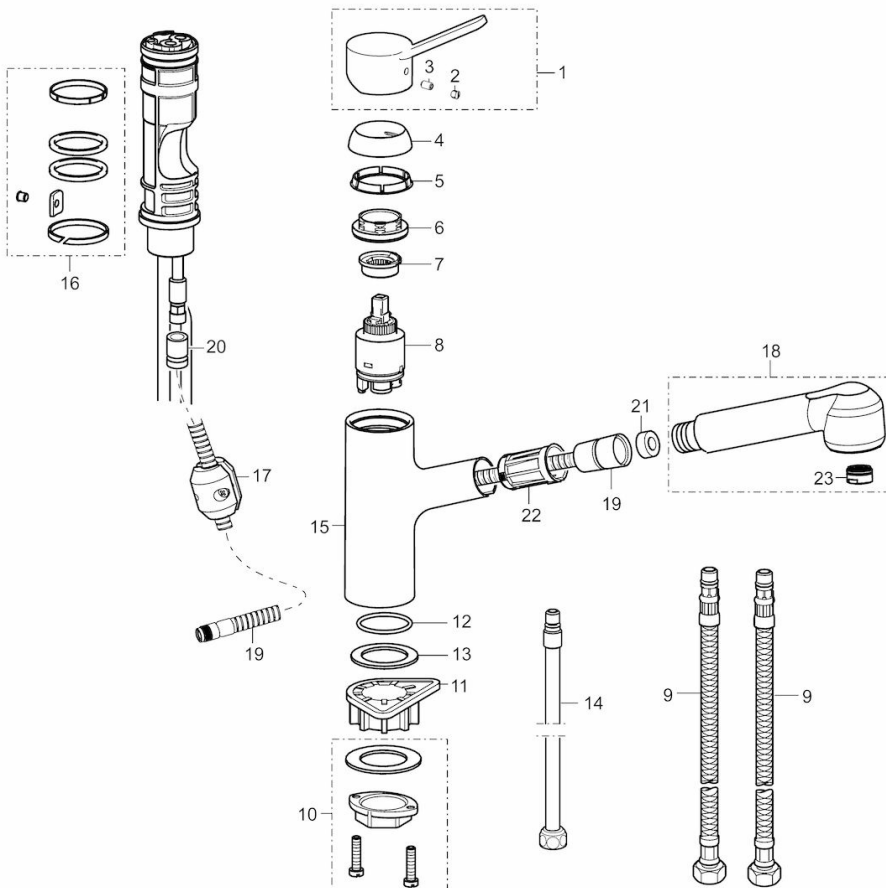

HANSAPRIMO

ROBINETTERIE ÉVIER

49522203

EAN: 4057304002427

- Cuisine
 - Monocommande
 - Chrome
 - Bec pivotant
 - brass
- Levier monocommande, Levier avec symbole C+F
 - Limiteur de température et de débit, Limiteur de température ajustable
 - Cartouche céramique de \varnothing 35 mm pour contrôle de température et de débit
 - Raccordement par flexibles
 - Système anti-refoulement intégré pour une utilisation domestique (conforme à la norme DIN EN 1717)

Caractéristiques techniques

Caractéristiques techniques

Taille DN (diamètre nominal)	DN15
Alimentation en eau chaude	max. +90°C
Pression de service	0.5-10 bar
Taille de raccord	G3/8

Règlementations

Norme EN	EN 817
----------	---------------

Homologations de type

ACS	16 ACC LY 697
-----	----------------------

Pièces de rechange

SP49522203

	Nom	Code
1	Levier	59913972
10	Ensemble de fixation	59913479
11	Plaque de fixation	59910008
12	Joint, 35.00x2.50	59905020
13	Joint, 48 x 33,5 x 2	59902283
14	Tuyau de raccordement, M14x1, L=220	59914041
15	Bec	79901272
16	Set de fixation pour bec	59913313
17	Counterbalance	59914039
18	Douchette	79901271
19	Tuyau, M12x1 - G1/2, L=1400	79901270
2	Capuchon Gris	59912112
20	Adaptateur	59914028
21	Joint	79901279
22	Chape crantée	79901273
23	Aérateur, M24x1	79900048
3	Vis, M5x8, SW2,5	59904755
4	Chape, 33 x 3 mm	59912504
5	Joint, 45x35.5x5.4	59913651
6	Écrou de maintien, M37x1, AF30	59912111
7	Temperature adjustment limiter	59912325
8	Cartouche, 3.5 Classic	59913075
9	Tuyau, M8x1 - G3/8, L=600	79901264
N.I.	Clef, SW 30/34	59912108