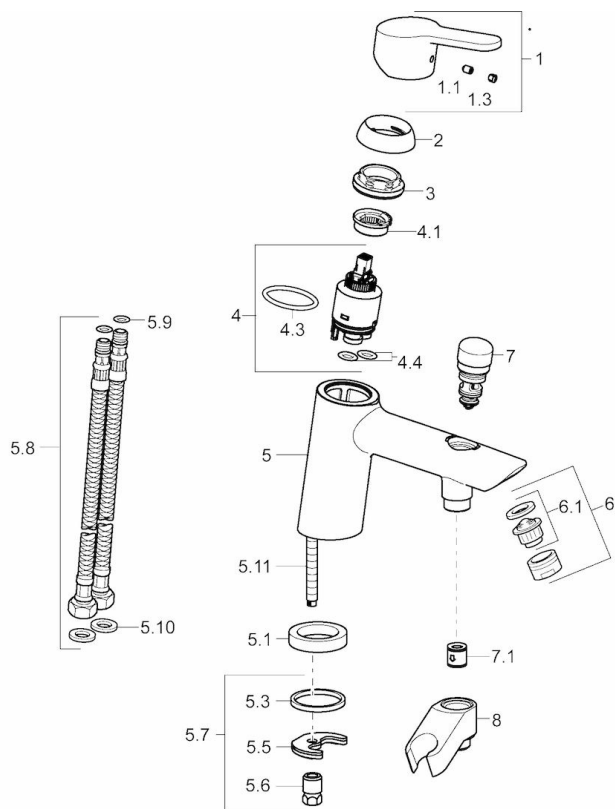

EAN: 4015474254466
static.hansa.com/49512203

- Sprcha a vaňa
- Jednopáková
- Montáž na okraj vane
- Chróm
- CASCADE® - aerátor
- Páka so symbolom teplej a studenej vody, Jedna ovládacia páka / rukoväť
- Ťažný prepínač, Automatické vrátenie prepínača do pôvodnej polohy
- Funkcie pre nastavenie maximálnej teploty a prietoku vody, Nastaviteľný obmedzovač teploty vody (súčasť dodávky, možnosť dodatočnej inštalácie)
- Spätný ventil (-y), ø 35 mm keramická kartuša pre ovládanie teploty a prietoku vody
- Flexibilné pripojovacie hadičky
- Telo batérie z mosadze DZR
- zabezpečené proti spätnému toku pri použití v domácnosti (podľa DIN EN 1717)

Technické údaje

Vlastnosti prietoku

Prietok pri tlaku 3 bar **20.4 / 19.2 l/min**

Technické vlastnosti

Veľkosť DN (menovitý rozmer) **DN15**
 Dodávka teplej vody **max. +90°C**
 Pracovný tlak **0.5-10 bar**
 Spojovacia veľkosť **G3/8**
 Projection **164 mm**

Predpisy

Norma EN **EN 817**

Náhradné diely

SP49512203

Název	Kód
1 Ovládacia rukoväť	59913827
1.1 Skrutka, M5x8, SW2.5	59904755
1.3 Záslepka Sivá	59912112
2 Krytka, 33 x 3 mm	59912504
3 Pritlačná matica, M40x1, SW30	59913210
4 Kartuš, 3.5 Eco	59912324
4 Kartuš, 3.5 Classic	59913075
4.1 Temperature adjustment limiter	59912325
4.3 O-kružok, d 28.24x2.62	59912590
4.4 O-kružok, d 10.10x1.60	59905072
5.1 Dištančný krúžok	59906787
5.3 Tesnenie, 43x37x3	59912506
5.5 Fixing plate	59904765
5.6 Skrutka, M8x1, SW13	59904766
5.7 Upevňovací set	59910749
5.8 Flexibilná hadička, L=430, G3/8-M10x1	59912515
5.9 O-kružok, d 7.65x1.78	59902337
5.10 Tesnenie, 9.5x14.4x2	59912551
5.11 Upevňovacia skrutka, M8x1, L=140	59912474
6 Aerátor, M24x1 D	59911829
7 Prepínač	59912656
7.1 Spätný ventil	59905714
8 Držiak	59912880
N.I. Kľúč, SW 30/34	59912108