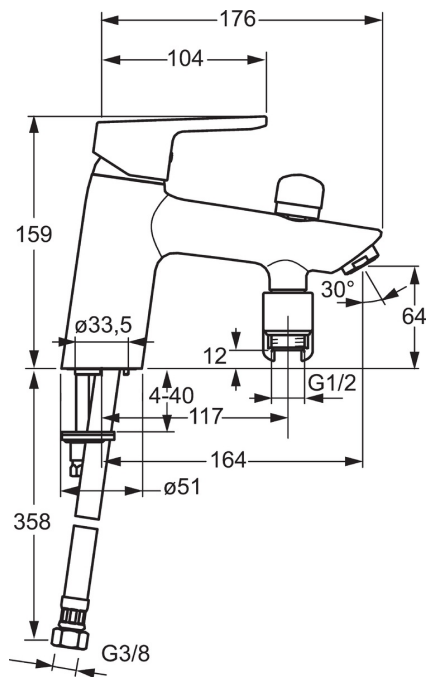

EAN: 4015474254466
static.hansa.com/49512203

- Sprcha a vaňa
- Jednopáková
- Montáž na okraj vane
- Chróm
- CASCADE® - aerátor
- Páka so symbolom teplej a studenej vody, Jedna ovládacia páka / rukoväť
- Ťažný prepínač, Automatické vrátenie prepínača do pôvodnej polohy
- Funkcie pre nastavenie maximálnej teploty a prietoku vody, Nastaviteľný obmedzovač teploty vody (súčasť dodávky, možnosť dodatočnej inštalácie)
- Spätný ventil (-y), ø 35 mm keramická kartuša pre ovládanie teploty a prietoku vody
- Flexibilné pripojovacie hadičky
- Telo batérie z mosadze DZR
- zabezpečené proti spätnému toku pri použití v domácnosti (podľa DIN EN 1717)

Technické údaje

Vlastnosti prietoku

Prietok pri tlaku 3 bar **20.4 / 19.2 l/min**

Technické vlastnosti

Veľkosť DN (menovitý rozmer) **DN15**
 Dodávka teplej vody **max. +90°C**
 Pracovný tlak **0.5-10 bar**
 Spojovacia veľkosť **G3/8**
 Projection **164 mm**

Predpisy

Norma EN **EN 817**

Náhradné diely

SP49512203

Název	Kód
1 Ovládacia rukoväť	59913827
1.1 Skrutka, M5x8, SW2.5	59904755
1.3 Záslepka Sivá	59912112
2 Krytka, 33 x 3 mm	59912504
3 Pritlačná matica, M40x1, SW30	59913210
4 Kartuš, 3.5 Eco	59912324
4 Kartuš, 3.5 Classic	59913075
4.1 Temperature adjustment limiter	59912325
4.3 O-kružok, d 28.24x2.62	59912590
4.4 O-kružok, d 10.10x1.60	59905072
5.1 Dištančný krúžok	59906787
5.3 Tesnenie, 43x37x3	59912506
5.5 Fixing plate	59904765
5.6 Skrutka, M8x1, SW13	59904766
5.7 Upevňovací set	59910749
5.8 Flexibilná hadička, L=430, G3/8-M10x1	59912515
5.9 O-kružok, d 7.65x1.78	59902337
5.10 Tesnenie, 9.5x14.4x2	59912551
5.11 Upevňovacia skrutka, M8x1, L=140	59912474
6 Aerátor, M24x1 D	59911829
7 Prepínač	59912656
7.1 Spätný ventil	59905714
8 Držiak	59912880
N.I. Kľúč, SW 30/34	59912108