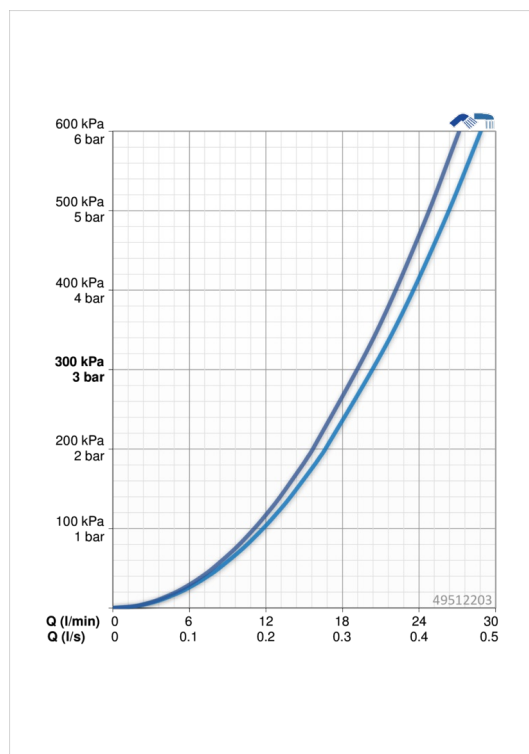

EAN: 4015474254466
static.hansa.com/49512203

- Sprcha a vaňa
- Jednopáková
- Montáž na okraj vane
- Chróm
- CASCADE® - aerátor
- Páka so symbolom teplej a studenej vody, Jedna ovládacia páka / rukoväť
- Ťažný prepínač, Automatické vrátenie prepínača do pôvodnej polohy
- Funkcie pre nastavenie maximálnej teploty a prietoku vody, Nastaviteľný obmedzovač teploty vody (súčasť dodávky, možnosť dodatočnej inštalácie)
- Spätný ventil (-y), ø 35 mm keramická kartuša pre ovládanie teploty a prietoku vody
- Flexibilné pripojovacie hadičky
- Telo batérie z mosadze DZR
- zabezpečené proti spätnému toku pri použití v domácnosti (podľa DIN EN 1717)

Technické údaje

Vlastnosti prietoku

Prietok pri tlaku 3 bar **20.4 / 19.2 l/min**

Technické vlastnosti

Veľkosť DN (menovitý rozmer) **DN15**
Dodávka teplej vody **max. +90°C**
Pracovný tlak **0.5-10 bar**
Spojovacia veľkosť **G3/8**
Projection **164 mm**

Predpisy

Norma EN **EN 817**