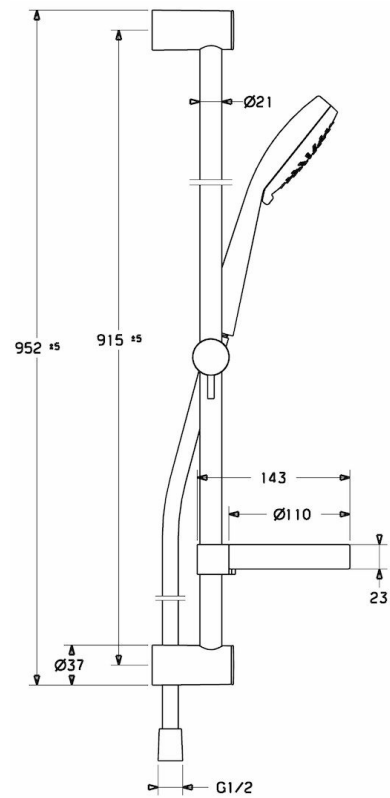

HANSAUNITA

BRAUSEBATTERIE MIT BRAUSEGARNITUR

48130131

EAN: 4015474257511

- Badezimmer, Dusche
- Thermostat
- Chrom
- Temperatureinstellgriff, Durchflusseinstellgriff, Eco-Funktion für die Wassermenge
- Nadel, Intense, Regen
- Heißwassersperre einstellbar (nachrüstbar), Sicherheitssperre gegen Verbrühen bei 38°C
- Thermostatkartusche zur Temperaturreglung, Schmutzfilter, Oberteil mit keramische Dichtscheiben zur Wassermengeneinstellung, Rückflussverhinderer
- S-Anschlüsse, Schalldämpfer
- Armaturenkörper aus entzinkungsbeständigem Messing (DZR)
- Eigensicher gegen Rückfließen im häuslichen Gebrauch (nach DIN EN 1717)

Technische Daten

Durchflusseigenschaften

Durchfluss bei 3 bar

12.0 l/min

Technische Eigenschaften

DN-Größe (Nennmaß)
Warmwasserversorgung
Arbeitsdruck
Installationsabstand

DN15
max. +90°C
1-10 bar
cc150 ± 15 mm

Vorschriften

EN Standard

EN 1111

Ersatzteile

SP58130101

Name	Art.-Nr.
01 Absperrgriff	59913854
02 Oberteil, 1/2", 180°	59911103
03 Schmutzfilter	59911076
04 Temperatureinstellgriff	59913852
05 Thermostatkartusche, 2.7	59913823