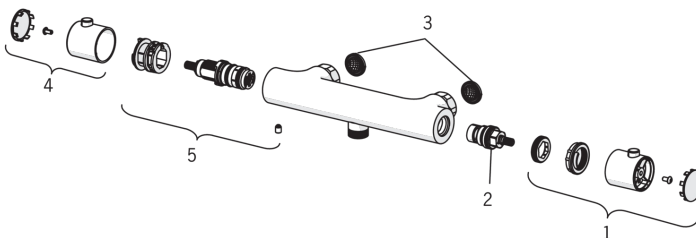

HANSAUNITA

BRAUSEBATTERIE MIT BRAUSEGARNITUR

48130131

EAN: 4015474257511

- Badezimmer, Dusche
- Thermostat
- Chrom
- Temperatureinstellgriff, Durchflusseinstellgriff, Eco-Funktion für die Wassermenge
- Nadel, Intense, Regen
- Heißwassersperre einstellbar (nachrüstbar), Sicherheitssperre gegen Verbrühen bei 38°C
- Thermostatkartusche zur Temperaturreglung, Schmutzfilter, Oberteil mit keramische Dichtscheiben zur Wassermengeneinstellung, Rückflussverhinderer
- S-Anschlüsse, Schalldämpfer
- Armaturenkörper aus entzinkungsbeständigem Messing (DZR)
- Eigensicher gegen Rückfließen im häuslichen Gebrauch (nach DIN EN 1717)

Technische Daten

Durchflusseigenschaften

Durchfluss bei 3 bar

12.0 l/min

Technische Eigenschaften

DN-Größe (Nennmaß)
Warmwasserversorgung
Arbeitsdruck
Installationsabstand

DN15
max. +90°C
1-10 bar
cc150 ± 15 mm

Vorschriften

EN Standard

EN 1111

Ersatzteile

SP58130101

Name	Art.-Nr.
01 Absperrgriff	59913854
02 Oberteil, 1/2", 180°	59911103
03 Schmutzfilter	59911076
04 Temperatureinstellgriff	59913852
05 Thermostatkartusche, 2.7	59913823