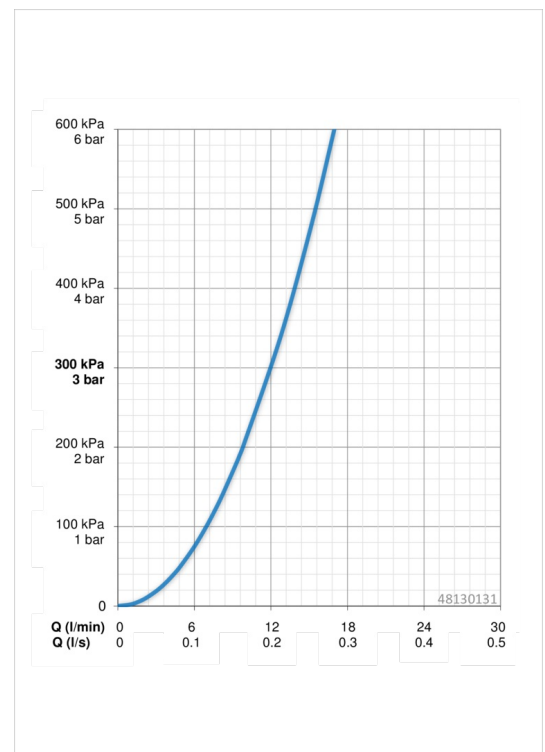

Vorschriften

EN Standard

EN 1111