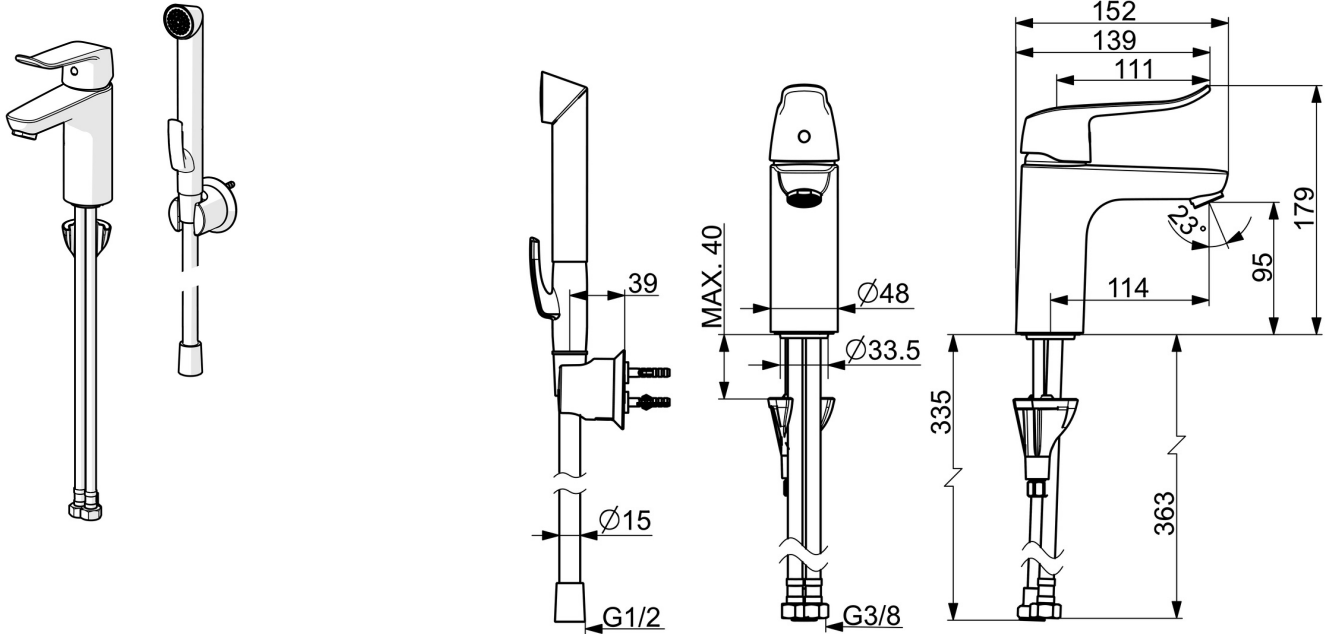

EAN: 4057304010774
static.hansa.com/46282206

- Waschtisch
- Gesundheit & Pflege
- Einhebelmischer, Funktionshandbrause
- Standmontage
- Chrom
- Feststehender Auslauf
- PCA® konstante Durchflussleistung unabhängig vom Fließdruck, CASCADE® Strahlregler
- Bedienungshebel lang, Einhandbedienung/Griff, Hebel mit W+K-Kennzeichnung
- Automatische Rückstellung
- Handbrause, Brausehalter, Brauseschlauch (1500 mm)
- Sensitiv – Sanfter Wasserstrahl
- Funktionsbrause
- Temperaturbegrenzer, Heißwassersperre einstellbar (im Lieferumfang enthalten)
- ø 4.0 Steuerpatrone mit keramischen Dichtscheiben zur Wassermengen- und Temperatureinstellung, Rückflussverhinderer, Schmutzfilter
- Anschluss über flexible Druckschläuche
- Armaturenkörper aus entzinkungsbeständigem Messing (DZR), HANSA 3S-Installation: System für sichere und schnelle Montage
- Ohne Ablaufgarnitur, Ohne Zugstangenbohrung
- Eigensicher gegen Rückfließen im häuslichen Gebrauch (nach DIN EN 1717)
- 1-strahlig

Technische Daten

Durchflusseigenschaften

Durchfluss bei 3 bar (mit Durchflussregler)	6.0 l/min
Druckverlust bei einem Durchfluss von 0,1 l/s	2 bar

Technische Eigenschaften

DN-Größe (Nennmaß)	DN15
Warmwasserversorgung	max. +70°C
Arbeitsdruck	0.5-10 bar
Anschlussgröße	G3/8
Ausladung	114 mm
Sicherungseinrichtung (EN1717)	HC
Werkstoff	Messing

Vorschriften

EN Standard	EN 817, EN 1113
Geräuschklasse	I (ISO 3822)

Zulassungen und Deklarationen

Konformitätserklärung	DoC
EPD	S-P-06391

Ersatzteile

SP45022186

	Name	Art.-Nr.
01	Hebel, L=136	59914719
01	Langer Hebel, L=162	59914716
02	Abdeckkappe	59914478
03	Spann-Mutter, M42x1,5, SW 38	59914128
04	Kartusche, 4.0 Classic	59914129
05	Befestigungsschraube, M8x1, L=130	59914474
06	Befestigungssatz	59914475
07	Luftsprudler, M24x1, 6 l/min	59914476
07	Luftsprudler, M24x1 STD PL HC A Laminar (2013-)	59914054
08	Bodendichtung	59914591
N.I.	Ablaufgarnitur, (2019-)	59914764
N.I.	Brauseschlauch, L=1750 Satin	54120300
N.I.	Wandhalter	04430100
N.I.	Handbrause Bidetta	59914162