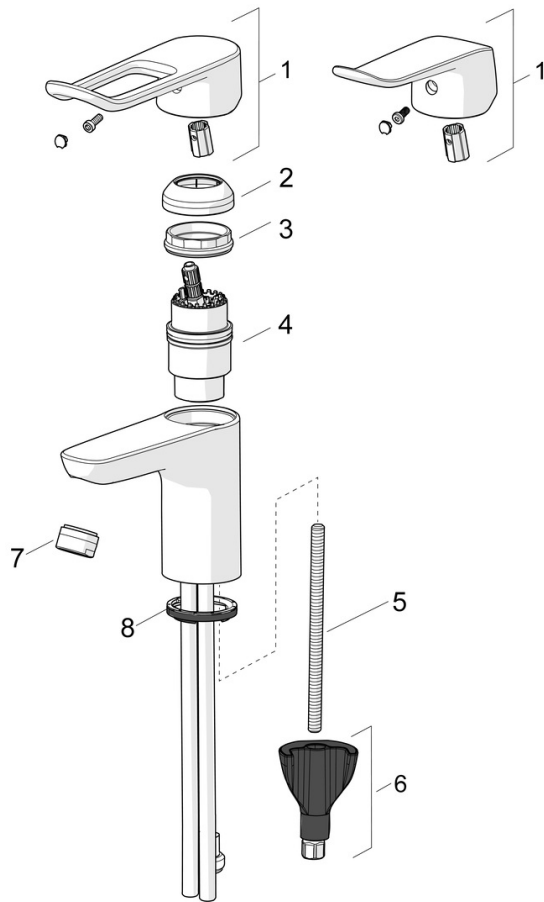

EAN: 4057304010774
static.hansa.com/46282206

- Waschtisch
- Gesundheit & Pflege
- Einhebelmischer, Funktionshandbrause
- Standmontage
- Chrom
- Feststehender Auslauf
- PCA® konstante Durchflussleistung unabhängig vom Fließdruck, CASCADE® Strahlregler
- Bedienungshebel lang, Einhandbedienung/Griff, Hebel mit W+K-Kennzeichnung
- Automatische Rückstellung
- Handbrause, Brausehalter, Brauseschlauch (1500 mm)
- Sensitiv – Sanfter Wasserstrahl
- Funktionsbrause
- Temperaturbegrenzer, Heißwassersperre einstellbar (im Lieferumfang enthalten)
- ø 4.0 Steuerpatrone mit keramischen Dichtscheiben zur Wassermengen- und Temperatureinstellung, Rückflussverhinderer, Schmutzfilter
- Anschluss über flexible Druckschläuche
- Armaturenkörper aus entzinkungsbeständigem Messing (DZR), HANSA 3S-Installation: System für sichere und schnelle Montage
- Ohne Ablaufgarnitur, Ohne Zugstangenbohrung
- Eigensicher gegen Rückfließen im häuslichen Gebrauch (nach DIN EN 1717)
- 1-strahlig

Technische Daten

Durchflusseigenschaften

Durchfluss bei 3 bar (mit Durchflussregler)	6.0 l/min
Druckverlust bei einem Durchfluss von 0,1 l/s	2 bar

Technische Eigenschaften

DN-Größe (Nennmaß)	DN15
Warmwasserversorgung	max. +70°C
Arbeitsdruck	0.5-10 bar
Anschlussgröße	G3/8
Ausladung	114 mm
Sicherungseinrichtung (EN1717)	HC
Werkstoff	Messing

Vorschriften

EN Standard	EN 817, EN 1113
Geräuschklasse	I (ISO 3822)

Zulassungen und Deklarationen

Konformitätserklärung	DoC
EPD	S-P-06391

Ersatzteile

SP45022186

	Name	Art.-Nr.
01	Hebel, L=136	59914719
01	Langer Hebel, L=162	59914716
02	Abdeckkappe	59914478
03	Spann-Mutter, M42x1,5, SW 38	59914128
04	Kartusche, 4.0 Classic	59914129
05	Befestigungsschraube, M8x1, L=130	59914474
06	Befestigungssatz	59914475
07	Luftsprudler, M24x1, 6 l/min	59914476
07	Luftsprudler, M24x1 STD PL HC A Laminar (2013-)	59914054
08	Bodendichtung	59914591
N.I.	Ablaufgarnitur, (2019-)	59914764
N.I.	Brauseschlauch, L=1750 Satin	54120300
N.I.	Wandhalter	04430100
N.I.	Handbrause Bidetta	59914162