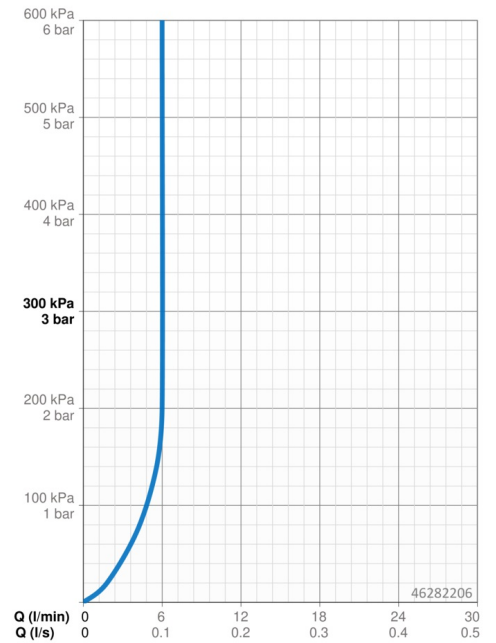

Technische Daten

Durchflusseigenschaften

Durchfluss bei 3 bar (mit Durchflussregler)	6.0 l/min
Druckverlust bei einem Durchfluss von 0,1 l/s	2 bar

Technische Eigenschaften

DN-Größe (Nennmaß)	DN15
Warmwasserversorgung	max. +70°C
Arbeitsdruck	0.5-10 bar
Anschlussgröße	G3/8
Ausladung	114 mm
Sicherungseinrichtung (EN1717)	HC
Werkstoff	Messing

Vorschriften

EN Standard	EN 817, EN 1113
Geräuschklasse	I (ISO 3822)

Zulassungen und Deklarationen

Konformitätserklärung	DoC
EPD	S-P-06391