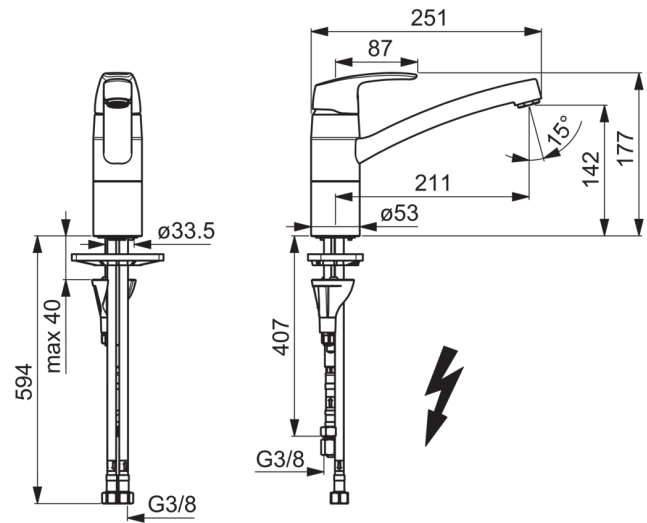

Náhradné diely

SP45082283

	Názov	Kód
01	Ovládacia rukoväť	59914453
02	Krytka	59914482
03	Prítlačná matica, M42 x1,5, SW 38	59914128
04	Kartuš, 4.0	59914500
04	Kartuš, 4.0 Classic	59914129
05	Výtokové rameno, L=210	59914730
06	Obmedzovač, 120°	59914489
06	Obmedzovač, 40°- 80°	59914540
07	Upevňovacia skrutka, M8x1, L=130	59914474
08	Upevňovací set	59914475
09	Aerator, M24x1	59914461
09	Aerator, M24x1	59914501
09	Aerator, M24x1, Low pressure	59902692
10	Trečí krúžok	59914490
11	Tesniace krúžky	59914485
12	Trečí krúžok	59914486
13	Gumové tesnenie	59914591
14	Podložka	59910008