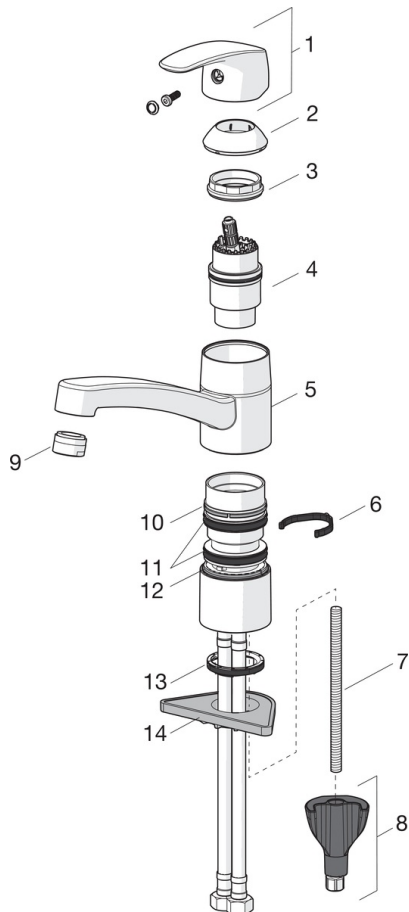

### Technické vlastnosti

Veľkosť DN (menovitý rozmer)  
 Dodávka teplej vody  
 Pracovný tlak  
 Spojovacia veľkosť

**DN15**  
**max. +80°C**  
**0.5-5 bar**  
**G3/8**

### SP45082283

	Názov	Kód
01	Ovládacia rukoväť	59914453
02	Krytka	59914482
03	Prítlačná matica, M42 x1,5, SW 38	59914128
04	Kartuš, 4.0	59914500
04	Kartuš, 4.0 Classic	59914129
05	Výtokové rameno, L=210	59914730
06	Obmedzovač, 120°	59914489
06	Obmedzovač, 40°- 80°	59914540
07	Upevňovacia skrutka, M8x1, L=130	59914474
08	Upevňovací set	59914475
09	Aerator, M24x1	59914461
09	Aerator, M24x1	59914501
09	Aerator, M24x1, Low pressure	59902692
10	Trečí krúžok	59914490
11	Tesniace krúžky	59914485
12	Trečí krúžok	59914486
13	Gumové tesnenie	59914591
14	Podložka	59910008