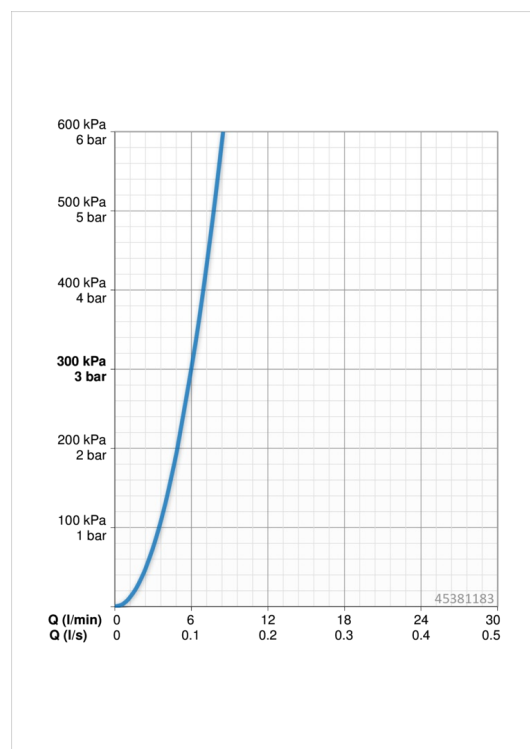

HANSAPINTO

DREZOVÁ BATÉRIA, LOW PRESSURE

45381183

EAN: 4057304003196

- Kuchyňa
- Jednopáková, Nízky tlak
- Chróm
- Otočné výtokové rameno, Možnosť obmedzenia rozsahu otáčania
- Aerátor s laminárnym a kryštálovo čistým prúdom vody, CASCADE® - aerátor
- brass
- Páka so symbolom teplej a studenej vody, Jedna ovládacia páka / rukoväť
- $\varnothing$ 40 mm keramická kartuša pre ovládanie teploty a prietoku vody
- Flexibilné pripojovacie hadičky
- 3S - inštalačný systém pre bezpečné a jednoduché uchytenie batérie, Telo batérie z mosadze DZR

Technické údaje

Vlastnosti prietoku

Prietok pri tlaku 3 bar

6.0 l/min

Technické vlastnosti

Veľkosť DN (menovitý rozmer)
Dodávka teplej vody
Pracovný tlak
Spojovacia veľkosť

DN15
max. +80°C
0.5-5 bar
G3/8

Predpisy

Norma EN
Trieda hlučnosti

EN 817
I (ISO 3822) Oras lab.