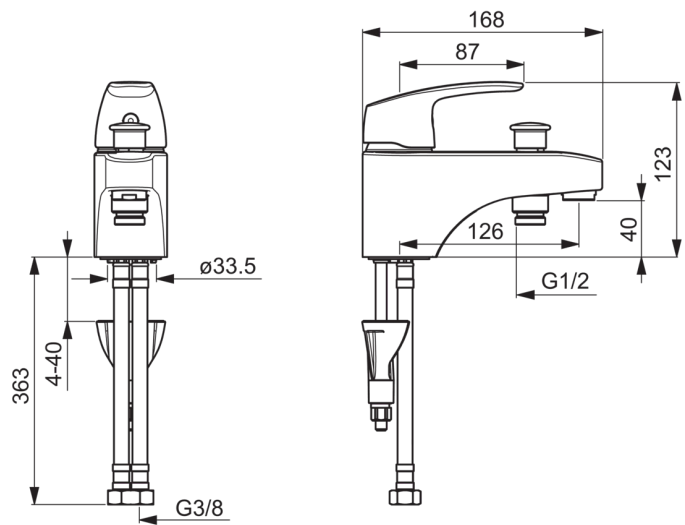

Spare parts

SP45372283

	Name	Code
01	Páka	59914453
02	Krytka	59914454
03	Upevňovací matice, M42 x1,5, SW 38	59914128
04	Kartuše, 4.0 Classic	59914129
05	Přepínač	59914487
06	Aerator, M24x1 C uk	59914488
07	Zpětný ventil, DN 15	59914250
08	Myčka	59913653
09	Upevňovací šroub, M8x1, L=130	59914474
10	Upevňovací set	59914475