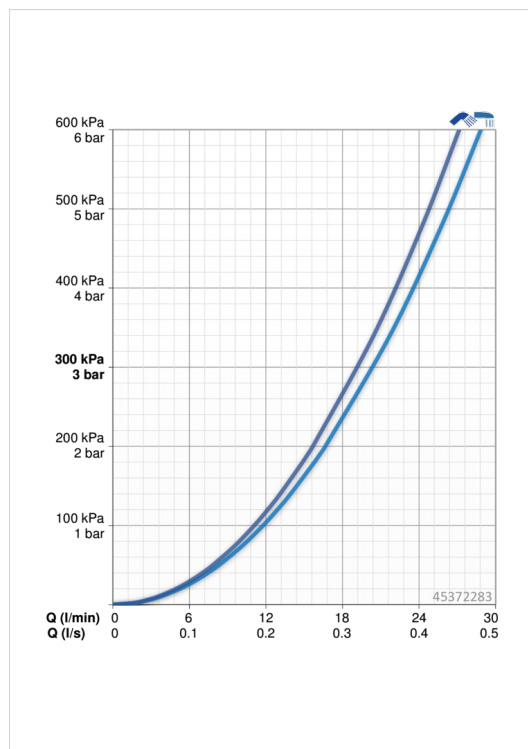

EAN: 4057304003790
static.hansa.com/45372283

- Bath tub
- Jednopáková
- Montáž na okraj vany
- Chrom
- CASCADE® aerátor
- Páka se symboly teplé a studené vody, Jedna ovládací páka / rukojeť
- Tažný prepínač, Automatické zpětné přepínání sprcha/vana
- Funkce pro nastavení maximální teploty a průtoku vody, Teplotní omezovač (lze nastavit dodatečně)
- Zpětný ventil (zpětné ventily), ϕ 40 mm keramická kartuše pro ovládní teploty a průtoku vody
- Instalační systém 3S pro bezpečné a jednoduché uchycení baterie, Tělo baterie z mosazy DZR

Technical data

Flow properties

Flow-rate at 3 bar **20.4 / 19.2 l/min**

Technical properties

DN-size (nominal dimension) **DN15**
Hot water supply **max. +90°C**
Working pressure **0.5-10 bar**
Projection **125 mm**

Regulations

EN standard **EN 817**