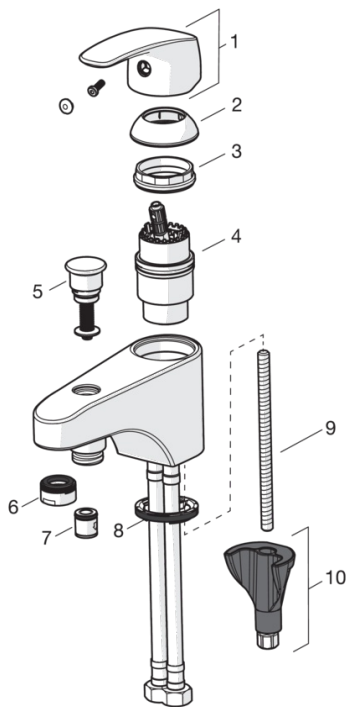

Spare parts

SP45372283

	Name	Code
01	Páka	59914453
02	Krytka	59914454
03	Upevňovací matice, M42 x1,5, SW 38	59914128
04	Kartuše, 4.0 Classic	59914129
05	Přepínač	59914487
06	Aerator, M24x1 C uk	59914488
07	Zpětný ventil, DN 15	59914250
08	Myčka	59913653
09	Upevňovací šroub, M8x1, L=130	59914474
10	Upevňovací set	59914475