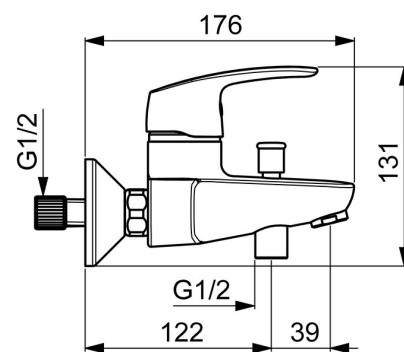

EAN: 4057304003219
static.hansa.com/45112183

- Sprcha a vaňa
- Jednopaková
- Nástenná montáž
- Chróm
- Pevné výtokové rameno
- CASCADE® - aerátor
- Páka so symbolom teplej a studenej vody, Jedna ovládacia páka / rukovät
- Tlačný prepínač
- Funkcie pre nastavenie maximálnej teploty a prietoku vody, Nastaviteľný obmedzovač teploty vody (súčasť dodávky, možnosť dodatočnej inštalácie)
- Spätný ventil (-y), \varnothing 40 mm keramická kartuša pre ovládanie teploty a prietoku vody
- Excentrické etážky
- Telo batérie z mosadze DZR
- zabezpečené proti spätnému toku pri použití v domácnosti (podľa DIN EN 1717)

Technické údaje

Vlastnosti prietoku

Prietok pri tlaku 3 bar **20.4 / 19.2 l/min**

Technické vlastnosti

Veľkosť DN (menovitý rozmer) **DN15**
 Dodávka teplej vody **max. +80°C**
 Pracovný tlak **0.5-10 bar**
 Projection **166 mm**
 Spätná klapka (STN EN 1717) **EB**

Predpisy

Norma EN **EN 817**
 Trieda hlučnosti **II (ISO 3822)**

Schválenia a Prehlásenia

KIWA **K6116/08**
 ABP **PA-IX 29617/II DB**
 Vyhlásenie o zhode **DoC**

Náhradné diely

SP45112183

	Názov	Kód
01	Ovládacia rukoväť	59914453
02	Krytka Ukončené	59914454
03	Pritlačná matica, M4x1.5, SW 38	59914128
04	Kartuš, 4.0 Classic	59914129
05	Prepínač	59912706
06	Aerator, M24x1 C	59913401
07	Spätný ventil	59905714