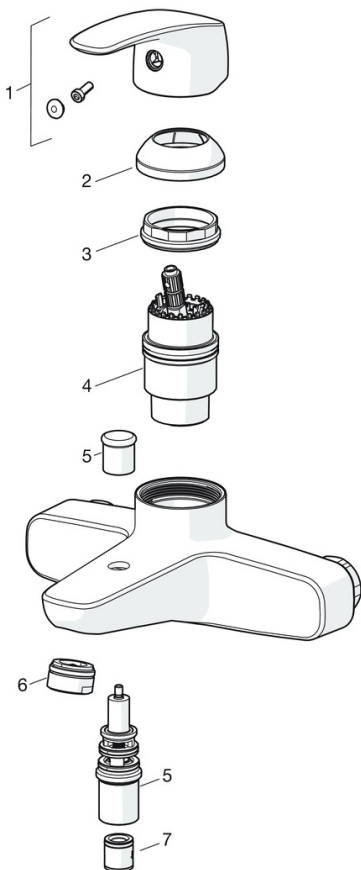

EAN: 4057304003219
static.hansa.com/45112183

- Sprcha a vaňa
- Jednopaková
- Nástenná montáž
- Chróm
- Pevné výtokové rameno
- CASCADE® - aerátor
- Páka so symbolom teplej a studenej vody, Jedna ovládacia páka / rukovät
- Tlačný prepínač
- Funkcie pre nastavenie maximálnej teploty a prietoku vody, Nastaviteľný obmedzovač teploty vody (súčasť dodávky, možnosť dodatočnej inštalácie)
- Spätný ventil (-y), \varnothing 40 mm keramická kartuša pre ovládanie teploty a prietoku vody
- Excentrické etážky
- Telo batérie z mosadze DZR
- zabezpečené proti spätnému toku pri použití v domácnosti (podľa DIN EN 1717)

Technické údaje

Vlastnosti prietoku

Prietok pri tlaku 3 bar **20.4 / 19.2 l/min**

Technické vlastnosti

Veľkosť DN (menovitý rozmer) **DN15**
 Dodávka teplej vody **max. +80°C**
 Pracovný tlak **0.5-10 bar**
 Projection **166 mm**
 Spätná klapka (STN EN 1717) **EB**

Predpisy

Norma EN **EN 817**
 Trieda hlučnosti **II (ISO 3822)**

Schválenia a Prehlásenia

KIWA **K6116/08**
 ABP **PA-IX 29617/II DB**
 Vyhlásenie o zhode **DoC**

Náhradné diely

SP45112183

	Názov	Kód
01	Ovládacia rukoväť	59914453
02	Krytka Ukončené	59914454
03	Pritlačná matica, M4x1.5, SW 38	59914128
04	Kartuš, 4.0 Classic	59914129
05	Prepínač	59912706
06	Aerator, M24x1 C	59913401
07	Spätný ventil	59905714