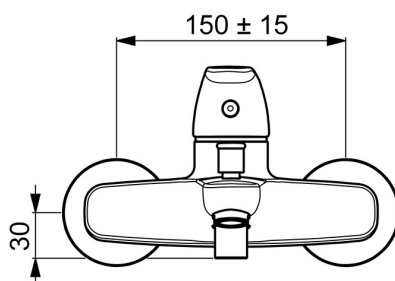

EAN: 4057304003219  
[static.hansa.com/45112183](https://static.hansa.com/45112183)

- Sprcha a vaňa
- Jednopaková
- Nástenná montáž
- Chróm
- Pevné výtokové rameno
- CASCADE® - aerátor
- Páka so symbolom teplej a studenej vody, Jedna ovládacia páka / rukovät
- Tlačný prepínač
- Funkcie pre nastavenie maximálnej teploty a prietoku vody, Nastaviteľný obmedzovač teploty vody (súčasť dodávky, možnosť dodatočnej inštalácie)
- Spätný ventil (-y),  $\varnothing$  40 mm keramická kartuša pre ovládanie teploty a prietoku vody
- Excentrické etážky
- Telo batérie z mosadze DZR
- zabezpečené proti spätnému toku pri použití v domácnosti (podľa DIN EN 1717)

### Technické vlastnosti

Veľkosť DN (menovitý rozmer) **DN15**  
 Dodávka teplej vody **max. +80°C**  
 Pracovný tlak **0.5-10 bar**  
 Projection **166 mm**  
 Spätná klapka (STN EN 1717) **EB**