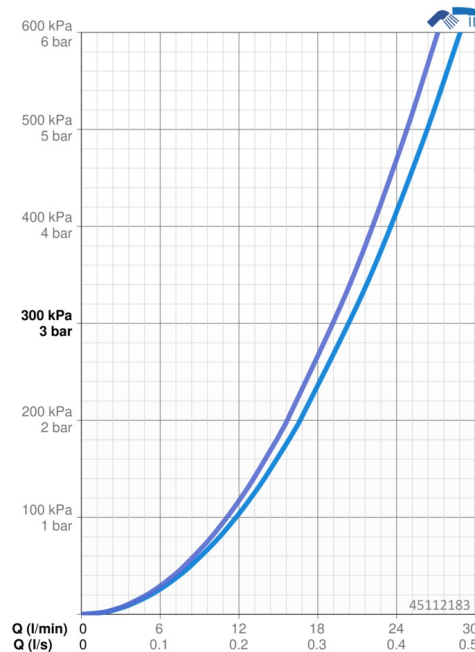

Technické údaje

Vlastnosti prietoku

Prietok pri tlaku 3 bar **20.4 / 19.2 l/min**

Technické vlastnosti

Veľkosť DN (menovitý rozmer) **DN15**
Dodávka teplej vody **max. +80°C**
Pracovný tlak **0.5-10 bar**
Projection **166 mm**
Spätná klapka (STN EN 1717) **EB**

Predpisy

Norma EN **EN 817**
Trieda hlučnosti **II (ISO 3822)**

Schválenia a Prehlásenia

KIWA **K6116/08**
ABP **PA-IX 29617/II DB**
Vyhlásenie o zhode **DoC**