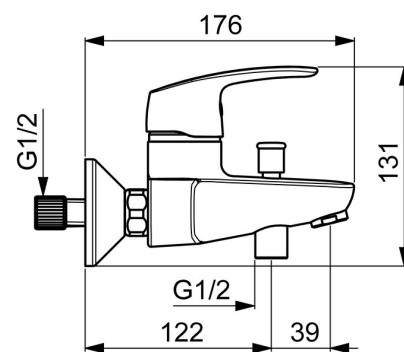

EAN: 4057304003219  
[static.hansa.com/45112183](https://static.hansa.com/45112183)

- Sprcha a vaňa
- Jednopaková
- Nástenná montáž
- Chróm
- Pevné výtokové rameno
- CASCADE® - aerátor
- Páka so symbolom teplej a studenej vody, Jedna ovládacia páka / rukovät
- Tlačný prepínač
- Funkcie pre nastavenie maximálnej teploty a prietoku vody, Nastaviteľný obmedzovač teploty vody (súčasť dodávky, možnosť dodatočnej inštalácie)
- Spätný ventil (-y),  $\varnothing$  40 mm keramická kartuša pre ovládanie teploty a prietoku vody
- Excentrické etážky
- Telo batérie z mosadze DZR
- zabezpečené proti spätnému toku pri použití v domácnosti (podľa DIN EN 1717)

### Technické vlastnosti

Veľkosť DN (menovitý rozmer) **DN15**  
 Dodávka teplej vody **max. +80°C**  
 Pracovný tlak **0.5-10 bar**  
 Projection **166 mm**  
 Spätná klapka (STN EN 1717) **EB**