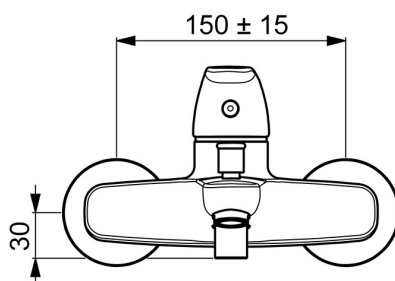

EAN: 4057304003219
static.hansa.com/45112183

- Sprcha a vaňa
- Jednopaková
- Nástenná montáž
- Chróm
- Pevné výtokové rameno
- CASCADE® - aerátor
- Páka so symbolom teplej a studenej vody, Jedna ovládacia páka / rukovät
- Tlačný prepínač
- Funkcie pre nastavenie maximálnej teploty a prietoku vody, Nastaviteľný obmedzovač teploty vody (súčasť dodávky, možnosť dodatočnej inštalácie)
- Spätný ventil (-y), \varnothing 40 mm keramická kartuša pre ovládanie teploty a prietoku vody
- Excentrické etážky
- Telo batérie z mosadze DZR
- zabezpečené proti spätnému toku pri použití v domácnosti (podľa DIN EN 1717)

Technické údaje

Vlastnosti prietoku

Prietok pri tlaku 3 bar **20.4 / 19.2 l/min**

Technické vlastnosti

Veľkosť DN (menovitý rozmer) **DN15**
 Dodávka teplej vody **max. +80°C**
 Pracovný tlak **0.5-10 bar**
 Projection **166 mm**
 Spätná klapka (STN EN 1717) **EB**

Predpisy

Norma EN **EN 817**
 Trieda hlučnosti **II (ISO 3822)**

Schválenia a Prehlásenia

KIWA **K6116/08**
 ABP **PA-IX 29617/II DB**
 Vyhlásenie o zhode **DoC**

Náhradné diely

SP45112183

	Názov	Kód
01	Ovládacia rukoväť	59914453
02	Krytka Ukončené	59914454
03	Pritlačná matica, M4x1.5, SW 38	59914128
04	Kartuš, 4.0 Classic	59914129
05	Prepínač	59912706
06	Aerator, M24x1 C	59913401
07	Spätný ventil	59905714