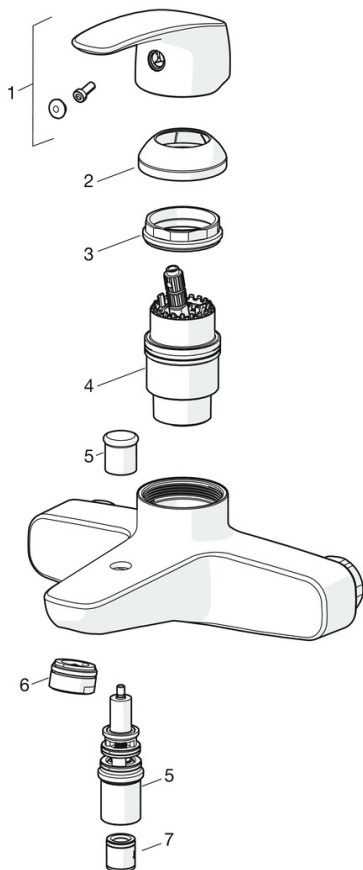

Náhradné diely

SP45112183

	Názov	Kód
01	Ovládacia rukoväť	59914453
02	Krytka Ukončené	59914454
03	Prítlačná matica, M42x1.5, SW 38	59914128
04	Kartuš, 4.0 Classic	59914129
05	Prepínač	59912706
06	Aerator, M24x1 C	59913401
07	Spätný ventil	59905714