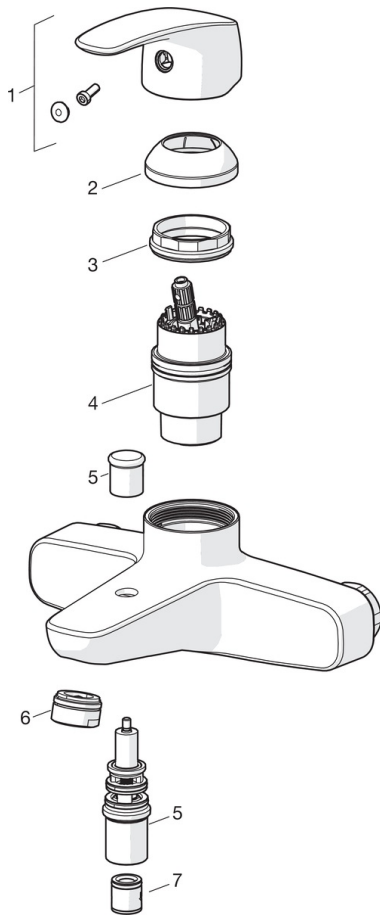

EAN: 4057304003219  
[static.hansa.com/45112183](http://static.hansa.com/45112183)

- Bad en douche
- Eengreeps
- Wandmontage
- Chroom
- Vaste uitloop
- CASCADE® perlator
- Hendel met warm-koud-aanduiding, Eengreeps bediend
- Drukknop omstelling
- Temperatuurbegrenzer, Temperatuurbegrenzer (achteraf instelbaar)
- Terugslagklep,  $\varnothing$  40 mm keramisch binnenwerk voor debiet en temperatuur instelling
- S-koppelingen met rozetten
- Kraanhuis gemaakt van DZR messing
- Ingebouwde beveiliging tegen terugstromen Voor gebruik in huis (conform DIN EN 1717)

### Technische eigenschappen

DN-maat **DN15**  
 Warmwatertoevoer **max. +90°C**  
 Werkdruk **0.5-10 bar**  
 Projectie **166 mm**

### Voorschriften

EN-norm **EN 817**

### SP45112183

	Naam	Code
01	Hendel Chroom	59914453
02	Kap Chroom	59914454
03	Schroefring, M42 x1,5, SW 38	59914128
04	Binnenwerk , 4.0 Classic	59914129
05	Omsteller	59912706
06	Mousseur, M24x1 C Chroom	59913401
07	Terugslagklep	59905714