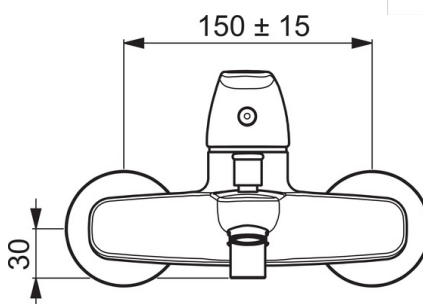

EAN: 4057304003219
static.hansa.com/45112183

- Bad en douche
- Eengreeps
- Wandmontage
- Chroom
- Vaste uitloop
- CASCADE® perlator
- Hendel met warm-koud-aanduiding, Eengreeps bediend
- Drukknop omstelling
- Temperatuurbegrenzer, Temperatuurbegrenzer (achteraf instelbaar)
- Terugslagklep, $\varnothing$ 40 mm keramisch binnenwerk voor debiet en temperatuur instelling
- S-koppelingen met rozetten
- Kraanhuis gemaakt van DZR messing
- Ingebouwde beveiliging tegen terugstromen Voor gebruik in huis (conform DIN EN 1717)

Technische gegevens

Doorstromingseigenschappen

Doorstroomhoeveelheid bij 3 bar **20.4 / 19.2 l/min**

Technische eigenschappen

DN-maat **DN15**
Warmwatertoevoer **max. +90°C**
Werkdruk **0.5-10 bar**
Projectie **166 mm**

Voorschriften

EN-norm **EN 817**

Typegoedkeuringen

KIWA **K6116/08**