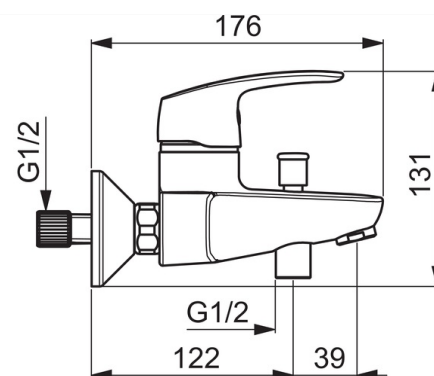

EAN: 4057304003219
static.hansa.com/45112183

- Bad en douche
- Eengreeps
- Wandmontage
- Chroom
- Vaste uitloop
- CASCADE® perlator
- Hendel met warm-koud-aanduiding, Eengreeps bediend
- Drukknop omstelling
- Temperatuurbegrenzer, Temperatuurbegrenzer (achteraf instelbaar)
- Terugslagklep, $\varnothing$ 40 mm keramisch binnenwerk voor debiet en temperatuur instelling
- S-koppelingen met rozetten
- Kraanhuis gemaakt van DZR messing
- Ingebouwde beveiliging tegen terugstromen Voor gebruik in huis (conform DIN EN 1717)

Technische gegevens

Doorstromingseigenschappen

Doorstroomhoeveelheid bij 3 bar **20.4 / 19.2 l/min**

Technische eigenschappen

DN-maat **DN15**
Warmwatertoevoer **max. +90°C**
Werkdruk **0.5-10 bar**
Projectie **166 mm**

Voorschriften

EN-norm **EN 817**

Typegoedkeuringen

KIWA **K6116/08**