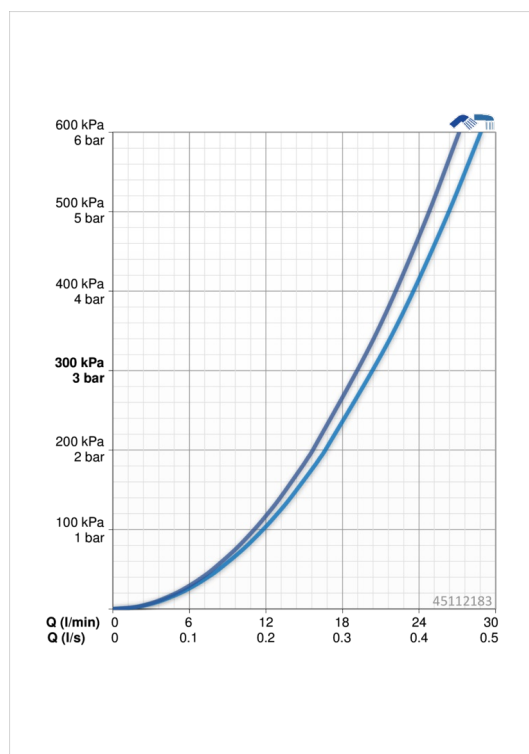

EAN: 4057304003219
static.hansa.com/45112183

- Bad en douche
- Eengreeps
- Wandmontage
- Chroom
- Vaste uitloop
- CASCADE® perlator
- Hendel met warm-koud-aanduiding, Eengreeps bediend
- Drukknop omstelling
- Temperatuurbegrenzer, Temperatuurbegrenzer (achteraf instelbaar)
- Terugslagklep, $\varnothing$ 40 mm keramisch binnenwerk voor debiet en temperatuur instelling
- S-koppelingen met rozetten
- Kraanhuis gemaakt van DZR messing
- Ingebouwde beveiliging tegen terugstromen Voor gebruik in huis (conform DIN EN 1717)

Technische gegevens

Doorstromingseigenschappen

Doorstroomhoeveelheid bij 3 bar **20.4 / 19.2 l/min**

Technische eigenschappen

DN-maat **DN15**
Warmwatertoevoer **max. +90°C**
Werkdruk **0.5-10 bar**
Projectie **166 mm**

Voorschriften

EN-norm **EN 817**

Typegoedkeuringen

KIWA **K6116/08**