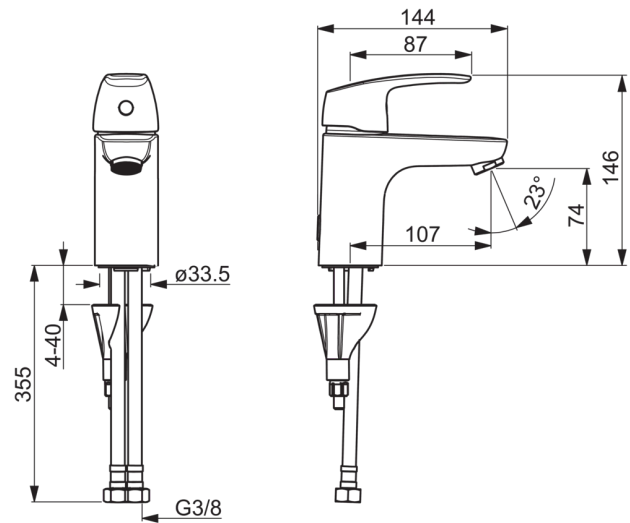

EAN: 4057304003066
static.hansa.com/45062283

- Wastafel
- Eengreeps
- Wastafelmontage
- Chroom
- Vaste uitloop
- PCA® perlator voor een drukonafhankelijke doorstroom, CASCADE® perlator
- Hendel met warm-koud-aanduiding, Eengreeps bediend
- Temperatuurbegrenzer, Temperatuurbegrenzer (achteraf instelbaar)
- ø 40 mm keramisch binnenwerk voor debiet en temperatuur instelling
- Flexibele aansluitslangen
- 3S-installatie, Kraanhuis gemaakt van DZR messing
- WithoutPopUpWaste, WithoutDrawRodOpening

Technische gegevens

Doorstromingseigenschappen

Doorstroomhoeveelheid bij 3 bar (met debietregelaar) **6.0 l/min**

Technische eigenschappen

DN-maat **DN15**
 Warmwatertoevoer **max. +80°C**
 Werkdruk **0.5-10 bar**
 Aansluitmaat **G3/8**
 Projection **107 mm**

Voorschriften

EN-norm **EN 817**

Typegoedkeuringen

KIWA **K6116/08**

Reserveonderdelen

SP45052283

	Naam	Code
01	Hendel Chroom	59914453
02	Kap Chroom	59914478
03	Schroefring, M42 x1,5, SW 38	59914128
04	Binnenwerk, 4.0 Classic	59914129
05	Bevestigingsschroeven, M8x1, L=130	59914474
06	Bevestigingsset	59914475
07	Mousseur, M24x1, 6 l/min Chroom	59914476
08	Wasser Stopgezet	59913653
09	Nippel Stopgezet	59914133
N.I.	Bidetta handdouche Chroom	59914465
N.I.	Flexibele aansluitingen, L=375, G3/8-M10x1	59914188
N.I.	Wastegarnituur, (2019-) Chroom	59914764
N.I.	Douchehouder, (2015-)	59914178