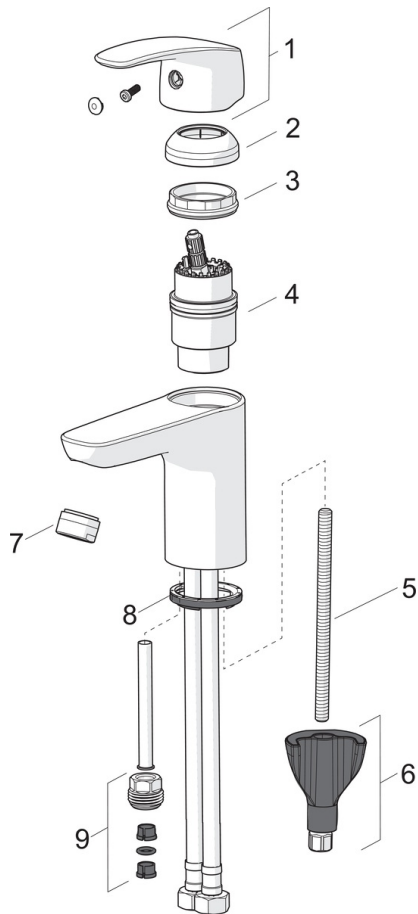

EAN: 4057304003066
static.hansa.com/45062283

- Wastafel
- Eengreeps
- Wastafelmontage
- Chroom
- Vaste uitloop
- PCA® perlator voor een drukonafhankelijke doorstroom, CASCADE® perlator
- Hendel met warm-koud-aanduiding, Eengreeps bediend
- Temperatuurbegrenzer, Temperatuurbegrenzer (achteraf instelbaar)
- ø 40 mm keramisch binnenwerk voor debiet en temperatuur instelling
- Flexibele aansluitslangen
- 3S-installatie, Kraanhuis gemaakt van DZR messing
- WithoutPopUpWaste, WithoutDrawRodOpening

Technische gegevens

Doorstromingseigenschappen

Doorstroomhoeveelheid bij 3 bar (met debietregelaar) **6.0 l/min**

Technische eigenschappen

DN-maat **DN15**
 Warmwatertoevoer **max. +80°C**
 Werkdruk **0.5-10 bar**
 Aansluitmaat **G3/8**
 Projection **107 mm**

Voorschriften

EN-norm **EN 817**

Typegoedkeuringen

KIWA **K6116/08**

Reserveonderdelen

SP45052283

	Naam	Code
01	Hendel Chroom	59914453
02	Kap Chroom	59914478
03	Schroefring, M42 x1,5, SW 38	59914128
04	Binnenwerk, 4.0 Classic	59914129
05	Bevestigingsschroeven, M8x1, L=130	59914474
06	Bevestigingsset	59914475
07	Mousseur, M24x1, 6 l/min Chroom	59914476
08	Wasser Stopgezet	59913653
09	Nippel Stopgezet	59914133
N.I.	Bidetta handdouche Chroom	59914465
N.I.	Flexibele aansluitingen, L=375, G3/8-M10x1	59914188
N.I.	Wastegarnituur, (2019-) Chroom	59914764
N.I.	Douchehouder, (2015-)	59914178