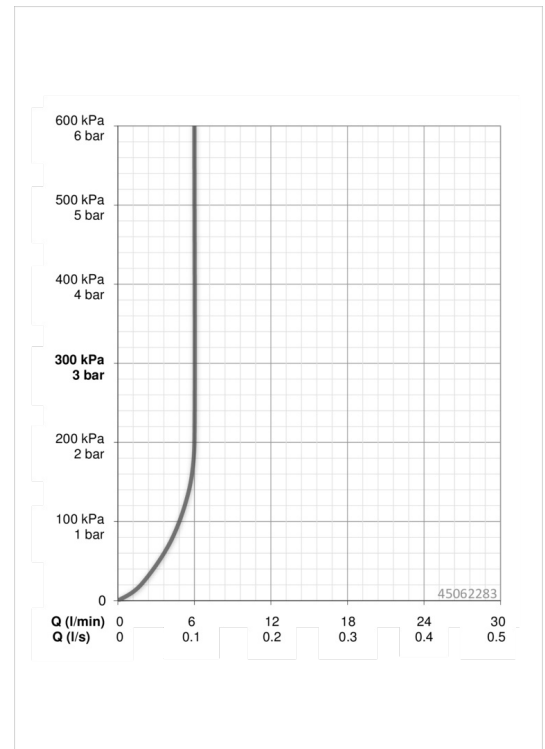

EAN: 4057304003066
static.hansa.com/45062283

- Wastafel
- Eengreeps
- Wastafelmontage
- Chroom
- Vaste uitloop
- PCA® perlator voor een drukonafhankelijke doorstroom, CASCADE® perlator
- Hendel met warm-koud-aanduiding, Eengreeps bediend
- Temperatuurbegrenzer, Temperatuurbegrenzer (achteraf instelbaar)
- ø 40 mm keramisch binnenwerk voor debiet en temperatuur instelling
- Flexibele aansluitslangen
- 3S-installatie, Kraanhuis gemaakt van DZR messing
- WithoutPopUpWaste, WithoutDrawRodOpening

Technische gegevens

Doorstromingseigenschappen

Doorstroomhoeveelheid bij 3 bar (met debietregelaar) **6.0 l/min**

Technische eigenschappen

DN-maat **DN15**
Warmwatertoevoer **max. +80°C**
Werkdruk **0.5-10 bar**
Aansluitmaat **G3/8**
Projection **107 mm**

Voorschriften

EN-norm **EN 817**

Typegoedkeuringen

KIWA **K6116/08**