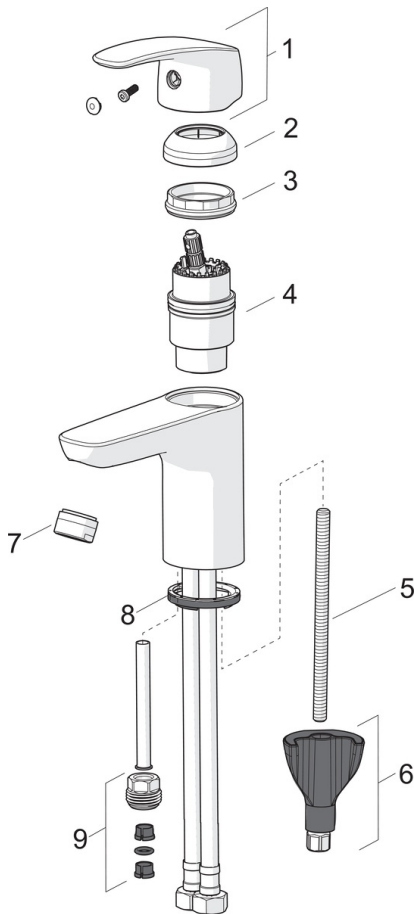

EAN: 4057304003066
static.hansa.com/45062283

- Lavabo
- Monomando
- Montaje a repisa
- Cromado
- Caño fijo
- Aireador PCA® para mantener el caudal constante a pesar de las fluctuaciones de presión, Aireador CASCADE®
- Mando con símbolo C+F, Monomando
- Limitador de temperatura y caudal máximo, Limitador agua caliente regulable
- Cartucho cerámico de \varnothing 40 mm para control de caudal y temperatura
- Latiguillos de conexión flexibles
- Sistema de montaje 3S, Cuerpo fabricado con latón DZR descincado
- WithoutPopUpWaste, WithoutDrawRodOpening

Datos técnicos

Propiedades de caudal

Caudal volumétrico a 3 bar (con control del caudal) **6.0 l/min**

Características técnicas

Tamaño DN (dimensión nominal) **DN15**
 Suministro de agua caliente **max. +80°C**
 Presión de servicio **0.5-10 bar**
 Tamaño conexión **G3/8**
 Projection **107 mm**

Normativas

Norma EN **EN 817**

Homologaciones de tipo

KIWA **K6116/08**

Piezas de repuesto

SP45052283

Nombre	Código
01 Maneta	59914453
02 Capuchón	59914478
03 Tuerca sujeción, M42 x1,5, SW 38	59914128
04 Cartucho, 4.0 Classic	59914129
05 Tornillos sujeción, M8x1, L=130	59914474
06 Conjunto de fijación	59914475
07 Aireador, M24x1, 6 l/min	59914476
08 Arandela Fuera de catálogo	59913653
09 Nipple Fuera de catálogo	59914133
N.I. Bidetta ducha	59914465
N.I. Tubo flexible, L=375, G3/8-M10x1	59914188
N.I. Vaciador automático, (2019-)	59914764
N.I. Soporte mural, (2015-)	59914178