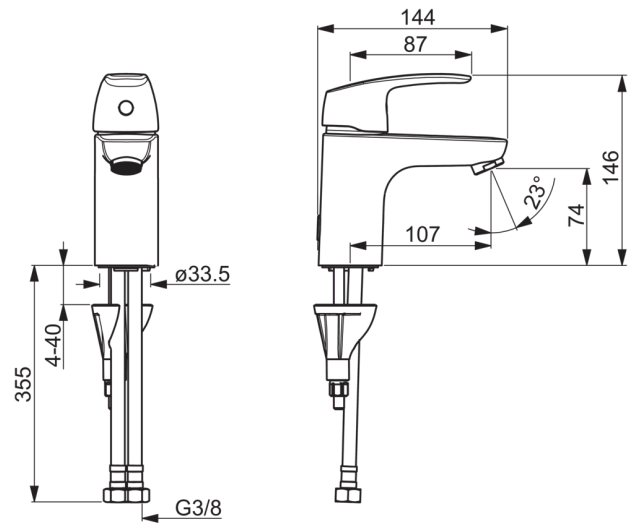

EAN: 4057304003066
static.hansa.com/45062283

- Lavabo
- Monomando
- Montaje a repisa
- Cromado
- Caño fijo
- Aireador PCA® para mantener el caudal constante a pesar de las fluctuaciones de presión, Aireador CASCADE®
- Mando con símbolo C+F, Monomando
- Limitador de temperatura y caudal máximo, Limitador agua caliente regulable
- Cartucho cerámico de \varnothing 40 mm para control de caudal y temperatura
- Latiguillos de conexión flexibles
- Sistema de montaje 3S, Cuerpo fabricado con latón DZR descincado
- WithoutPopUpWaste, WithoutDrawRodOpening

Datos técnicos

Propiedades de caudal

Caudal volumétrico a 3 bar (con control del caudal) **6.0 l/min**

Características técnicas

Tamaño DN (dimensión nominal) **DN15**
 Suministro de agua caliente **max. +80°C**
 Presión de servicio **0.5-10 bar**
 Tamaño conexión **G3/8**
 Projection **107 mm**

Normativas

Norma EN **EN 817**

Homologaciones de tipo

KIWA **K6116/08**

Piezas de repuesto

SP45052283

Nombre	Código
01 Maneta	59914453
02 Capuchón	59914478
03 Tuerca sujeción, M42 x1,5, SW 38	59914128
04 Cartucho, 4.0 Classic	59914129
05 Tornillos sujeción, M8x1, L=130	59914474
06 Conjunto de fijación	59914475
07 Aireador, M24x1, 6 l/min	59914476
08 Arandela Fuera de catálogo	59913653
09 Nipple Fuera de catálogo	59914133
N.I. Bidetta ducha	59914465
N.I. Tubo flexible, L=375, G3/8-M10x1	59914188
N.I. Vaciador automático, (2019-)	59914764
N.I. Soporte mural, (2015-)	59914178