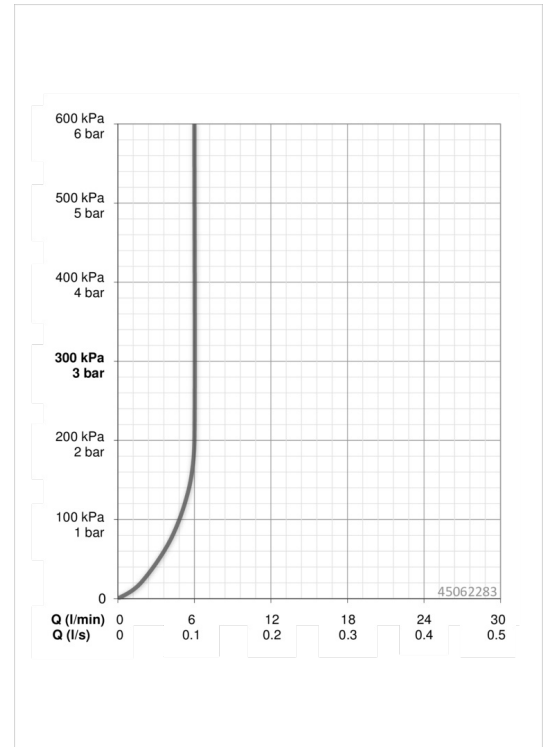

EAN: 4057304003066
static.hansa.com/45062283

- Lavabo
- Monomando
- Montaje a repisa
- Cromado
- Caño fijo
- Aireador PCA® para mantener el caudal constante a pesar de las fluctuaciones de presión, Aireador CASCADE®
- Mando con símbolo C+F, Monomando
- Limitador de temperatura y caudal máximo, Limitador agua caliente regulable
- Cartucho cerámico de $\varnothing$ 40 mm para control de caudal y temperatura
- Latiguillos de conexión flexibles
- Sistema de montaje 3S, Cuerpo fabricado con latón DZR descincado
- WithoutPopUpWaste, WithoutDrawRodOpening

Datos técnicos

Propiedades de caudal

Caudal volumétrico a 3 bar (con control del caudal) **6.0 l/min**

Características técnicas

Tamaño DN (dimensión nominal) **DN15**
Suministro de agua caliente **max. +80°C**
Presión de servicio **0.5-10 bar**
Tamaño conexión **G3/8**
Projection **107 mm**

Normativas

Norma EN **EN 817**

Homologaciones de tipo

KIWA **K6116/08**