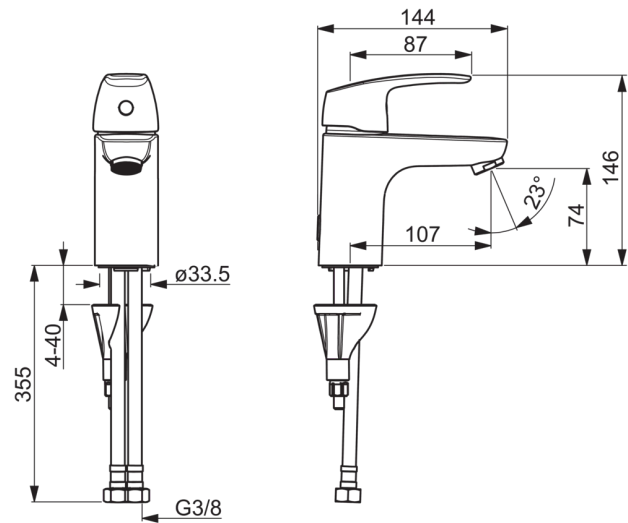

Ersatzteile

SP45052283

	Name	Art.-Nr.
01	Hebel	59914453
02	Abdeckkappe	59914478
03	Gegenmutter	59914128
04	Kartusche, 4.0 Classic	59914129
05	Befestigungsschraube, M8x1, L=130	59914474
06	Befestigungssatz	59914475
07	Luftsprudler, M24x1, 6 l/min	59914476
08	Bodendichtung	59913653
09	Anschlussnippel	59914133
N.I.	Handbrause Bidetta	59914465
N.I.	Anschlußschlauch, L=375, G3/8-M10x1	59914188
N.I.	Wandhalter, (2015-)	59914178