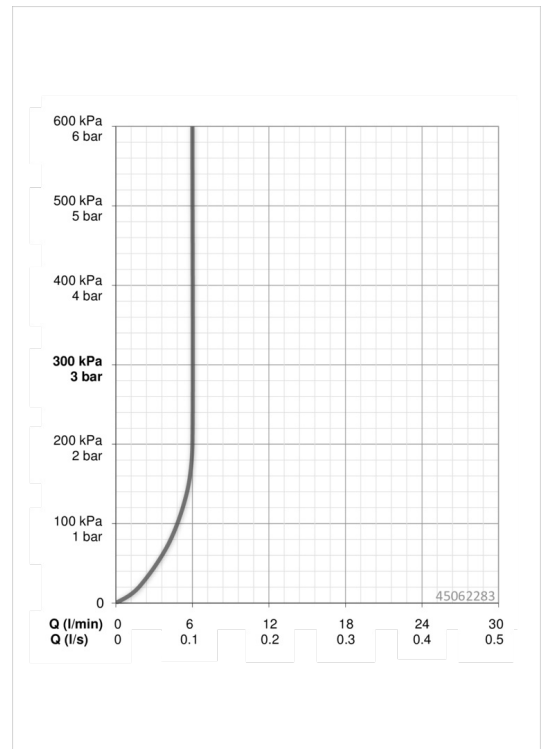

Typzulassungen

DVGW
ACS

DW-6506CS0561
16 ACC NY 205