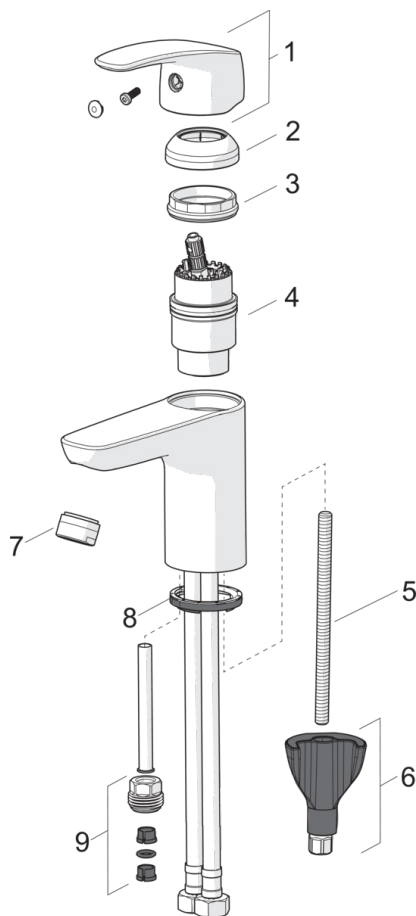

HANSAPINTO
WASCHTISCHBATTERIE
45062283
EAN: 4057304003066

- Badezimmer
- Einhebelmischer
- Chrom
- Feststehender Auslauf
- PCA® konstante Durchflussleistung unabhängig vom Fließdruck, CASCADE® mit Belüftung
- Hebel mit W+K-Kennzeichnung, Einhandbedienhebel/Griff
- Temperaturbegrenzer, Heißwassersperre einstellbar (nachrüstbar)
- 4.0 Steuerpatrone mit keramischen Dichtscheiben zur Wassermengen- und Temperatureinstellung
- Anschluss über flexible Druckschläuche DVGW W270 zugelassen
- HANSA 3S-Installation: System für sichere und schnelle Montage, Armaturenkörper aus entzinkungsbeständigem Messing (DZR)

Technische Daten

Durchflusseigenschaften

Durchfluss bei 3 bar (mit Durchflussregler)

6.0 l/min

Technische Eigenschaften

DN-Größe (Nennmaß)
 Warmwasserversorgung
 Arbeitsdruck
 Anschlussgröße

DN15
max. +80°C
0.5-10 bar
G3/8

Vorschriften

EN Standard

EN 817

Typzulassungen

DVGW
 ACS

DW-6506CS0561
16 ACC NY 205

Ersatzteile

SP45052283

	Name	Art.-Nr.
01	Hebel	59914453
02	Abdeckkappe	59914478
03	Gegenmutter	59914128
04	Kartusche, 4.0 Classic	59914129
05	Befestigungsschraube, M8x1, L=130	59914474
06	Befestigungssatz	59914475
07	Luftsprudler, M24x1, 6 l/min	59914476
08	Bodendichtung	59913653
09	Anschlussnippel	59914133
N.I.	Handbrause Bidetta	59914465
N.I.	Anschlußschlauch, L=375, G3/8-M10x1	59914188
N.I.	Wandhalter, (2015-)	59914178