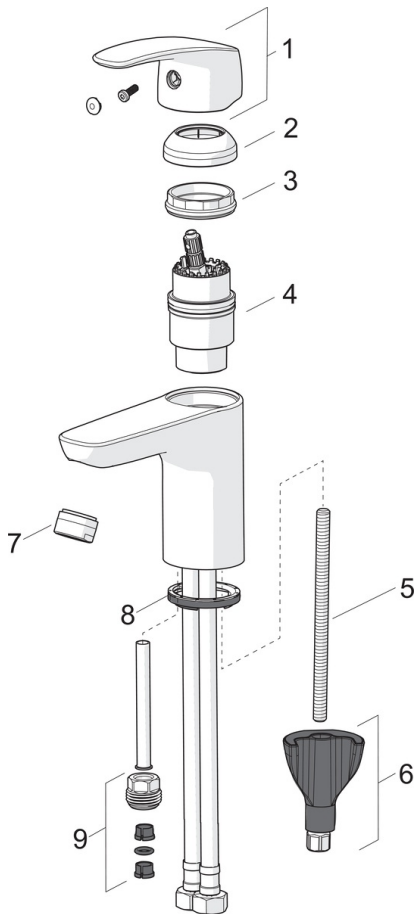

EAN: 4057304003073
static.hansa.com/45022283

- Wastafel
- Eengreeps
- Wastafelmontage
- Chroom
- Vaste uitloop
- PCA® perlator voor een drukonafhankelijke doorstroom, CASCADE® perlator
- Hendel met warm-koud-aanduiding, Eengreeps bediend
- Temperatuurbegrenzer, Temperatuurbegrenzer (achteraf instelbaar)
- ø 40 mm keramisch binnenwerk voor debiet en temperatuur instelling
- Flexibele aansluitslangen
- 3S-installatie, Kraanhuis gemaakt van DZR messing
- WithoutPopUpWaste, WithoutDrawRodOpening

Technische gegevens

Doorstromingseigenschappen

Doorstroomhoeveelheid bij 3 bar (met debietregelaar) **6.0 l/min**

Technische eigenschappen

DN-maat **DN15**
 Warmwatertoevoer **max. +80°C**
 Werkdruk **0.5-10 bar**
 Aansluitmaat **G3/8**
 Projection **115 mm**

Voorschriften

EN-norm **EN 817**

Reserveonderdelen

SP45052283

	Naam	Code
01	Hendel Chrom	59914453
02	Kap Chrom	59914478
03	Schroefring, M42 x1,5, SW 38	59914128
04	Binnenwerk, 4.0 Classic	59914129
05	Bevestigingsschroeven, M8x1, L=130	59914474
06	Bevestigingsset	59914475
07	Mousseur, M24x1, 6 l/min Chrom	59914476
08	Wasser Stopgezet	59913653
09	Nippel Stopgezet	59914133
N.I.	Bidetta handdouche Chrom	59914465
N.I.	Flexibele aansluitingen, L=375, G3/8-M10x1	59914188
N.I.	Wastegarnituur, (2019-) Chrom	59914764
N.I.	Douchehouder, (2015-)	59914178