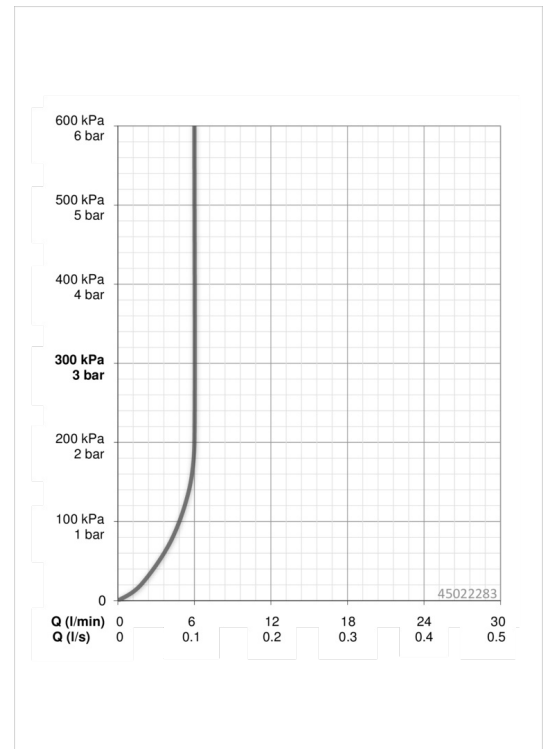

EAN: 4057304003073
static.hansa.com/45022283

- Wastafel
- Eengreeps
- Wastafelmontage
- Chroom
- Vaste uitloop
- PCA® perlator voor een drukonafhankelijke doorstroom, CASCADE® perlator
- Hendel met warm-koud-aanduiding, Eengreeps bediend
- Temperatuurbegrenzer, Temperatuurbegrenzer (achteraf instelbaar)
- ø 40 mm keramisch binnenwerk voor debiet en temperatuur instelling
- Flexibele aansluitslangen
- 3S-installatie, Kraanhuis gemaakt van DZR messing
- WithoutPopUpWaste, WithoutDrawRodOpening

Technische gegevens

Doorstromingseigenschappen

Doorstroomhoeveelheid bij 3 bar (met debietregelaar) **6.0 l/min**

Technische eigenschappen

DN-maat **DN15**
Warmwatertoevoer **max. +80°C**
Werkdruk **0.5-10 bar**
Aansluitmaat **G3/8**
Projection **115 mm**

Voorschriften

EN-norm **EN 817**