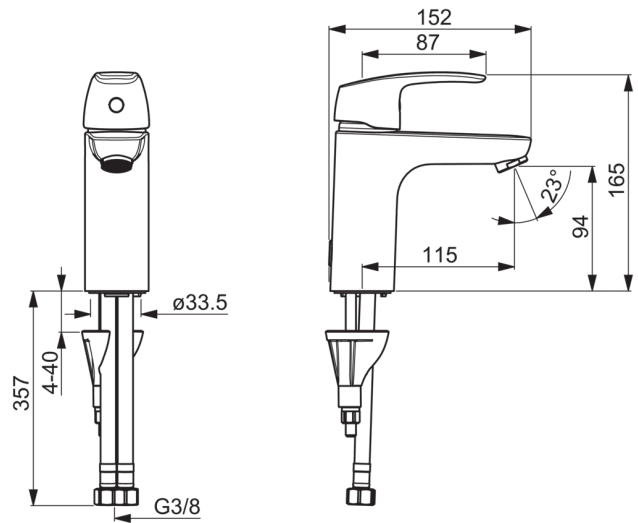

EAN: 4057304003073
static.hansa.com/45022283

- Wastafel
- Eengreeps
- Wastafelmontage
- Chroom
- Vaste uitloop
- PCA® perlator voor een drukonafhankelijke doorstroom, CASCADE® perlator
- Hendel met warm-koud-aanduiding, Eengreeps bediend
- Temperatuurbegrenzer, Temperatuurbegrenzer (achteraf instelbaar)
- ø 40 mm keramisch binnenwerk voor debiet en temperatuur instelling
- Flexibele aansluitslangen
- 3S-installatie, Kraanhuis gemaakt van DZR messing
- WithoutPopUpWaste, WithoutDrawRodOpening

Technische gegevens

Doorstromingseigenschappen

Doorstroomhoeveelheid bij 3 bar (met debietregelaar) **6.0 l/min**

Technische eigenschappen

DN-maat **DN15**
 Warmwatertoevoer **max. +80°C**
 Werkdruk **0.5-10 bar**
 Aansluitmaat **G3/8**
 Projection **115 mm**

Voorschriften

EN-norm **EN 817**

Reserveonderdelen

SP45052283

	Naam	Code
01	Hendel Chrom	59914453
02	Kap Chrom	59914478
03	Schroefring, M42 x1,5, SW 38	59914128
04	Binnenwerk, 4.0 Classic	59914129
05	Bevestigingsschroeven, M8x1, L=130	59914474
06	Bevestigingsset	59914475
07	Mousseur, M24x1, 6 l/min Chrom	59914476
08	Wasser Stopgezet	59913653
09	Nippel Stopgezet	59914133
N.I.	Bidetta handdouche Chrom	59914465
N.I.	Flexibele aansluitingen, L=375, G3/8-M10x1	59914188
N.I.	Wastegarnituur, (2019-) Chrom	59914764
N.I.	Douchehouder, (2015-)	59914178