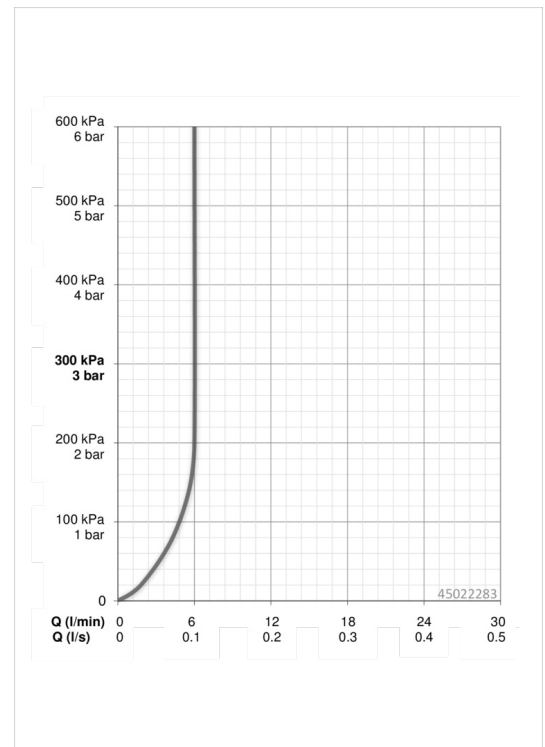

Technische Daten

Durchflusseigenschaften

Durchfluss bei 3 bar (mit Durchflussregler)

6.0 l/min

Technische Eigenschaften

DN-Größe (Nennmaß)
Warmwasserversorgung
Arbeitsdruck
Anschlussgröße

DN15
max. +80°C
0.5-10 bar
G3/8

Vorschriften

EN Standard

EN 817

Typzulassungen

DVGW
ACS

DW-6506CS0561
16 ACC NY 205

Ersatzteile

SP45052283