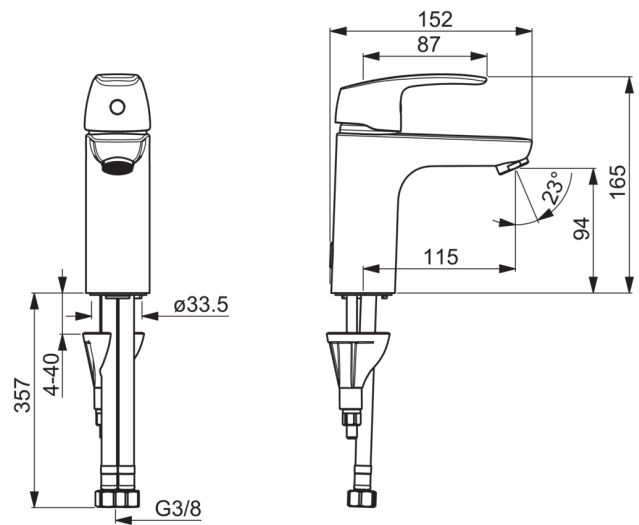

Ersatzteile

SP45052283

	Name	Art.-Nr.
01	Hebel	59914453
02	Abdeckkappe	59914478
03	Gegenmutter	59914128
04	Kartusche, 4.0 Classic	59914129
05	Befestigungsschraube, M8x1, L=130	59914474
06	Befestigungssatz	59914475
07	Luftsprudler, M24x1, 6 l/min	59914476
08	Bodendichtung	59913653
09	Anschlussnippel	59914133
N.I.	Handbrause Bidetta	59914465
N.I.	Anschlußschlauch, L=375, G3/8-M10x1	59914188
N.I.	Wandhalter, (2015-)	59914178