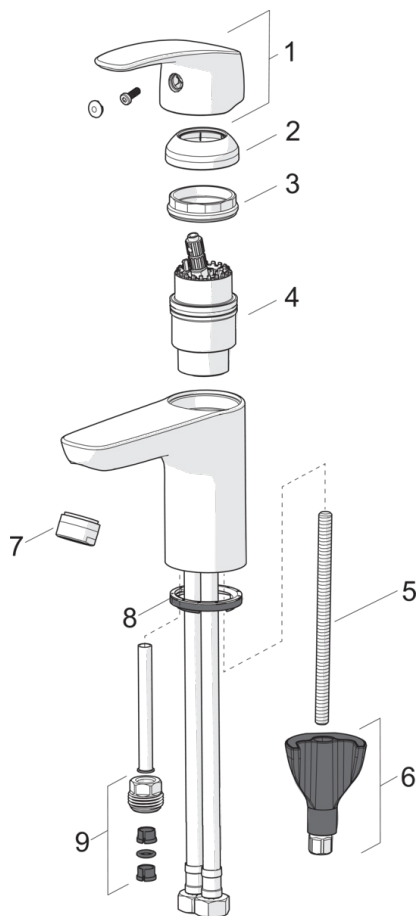

HANSAPINTO

XL

WASCHTISCHBATTERIE

45022283

EAN: 4057304003073

- Badezimmer
- Einhebelmischer
- Chrom
- Feststehender Auslauf
- PCA® konstante Durchflussleistung unabhängig vom Fließdruck, CASCADE® mit Belüftung
- Hebel mit W+K-Kennzeichnung, Einhandbedienhebel/Griff
- Temperaturbegrenzer, Heißwassersperre einstellbar (nachrüstbar)
- 4.0 Steuerpatrone mit keramischen Dichtscheiben zur Wassermengen- und Temperatureinstellung
- Anschluss über flexible Druckschläuche DVGW W270 zugelassen
- HANSA 3S-Installation: System für sichere und schnelle Montage, Armaturenkörper aus entzinkungsbeständigem Messing (DZR)

Technische Daten

Durchflusseigenschaften

Durchfluss bei 3 bar (mit Durchflussregler)

6.0 l/min

Technische Eigenschaften

DN-Größe (Nennmaß)
Warmwasserversorgung
Arbeitsdruck
Anschlussgröße

DN15
max. +80°C
0.5-10 bar
G3/8

Vorschriften

EN Standard

EN 817

Typzulassungen

DVGW
ACS

DW-6506CS0561
16 ACC NY 205

Ersatzteile

SP45052283

	Name	Art.-Nr.
01	Hebel	59914453
02	Abdeckkappe	59914478
03	Gegenmutter	59914128
04	Kartusche, 4.0 Classic	59914129
05	Befestigungsschraube, M8x1, L=130	59914474
06	Befestigungssatz	59914475
07	Luftsprudler, M24x1, 6 l/min	59914476
08	Bodendichtung	59913653
09	Anschlussnippel	59914133
N.I.	Handbrause Bidetta	59914465
N.I.	Anschlußschlauch, L=375, G3/8-M10x1	59914188
N.I.	Wandhalter, (2015-)	59914178