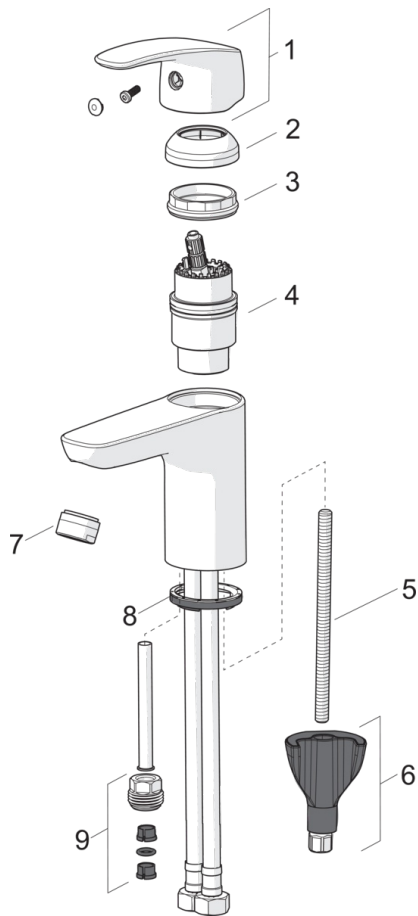

### Technical properties

DN-size (nominal dimension)  
Hot water supply  
Working pressure  
Connection size

**DN15**  
**max. +80°C**  
**0.5-10 bar**  
**G3/8**

## Spare parts

### SP45052283

	Name	Code
01	Páka	59914453
02	Krytka	59914478
03	Upevňovací matice, M42 x1,5, SW 38	59914128
04	Kartuše, 4.0 Classic	59914129
05	Upevňovací šroub, M8x1, L=130	59914474
06	Upevňovací set	59914475
07	Aerator, M24x1, 6 l/min	59914476
08	Myčka	59913653
09	Šroubení	59914133
N.I.	Bidetta-ruční sprcha	59914465
N.I.	Flexibilní hadička, L=375, G3/8-M10x1	59914188
N.I.	Vypouštěcí ventil, (2019-)	59914764
N.I.	Držák sprchy, (2015-)	59914178