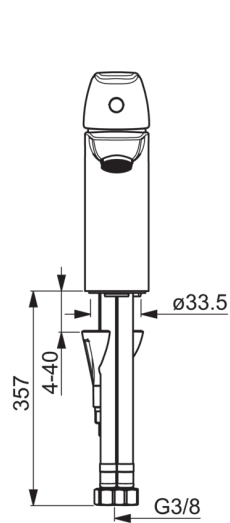

Spare parts

SP45052283

	Name	Code
01	Páka	59914453
02	Krytka	59914478
03	Upevňovací matice, M42 x1,5, SW 38	59914128
04	Kartuše, 4.0 Classic	59914129
05	Upevňovací šroub, M8x1, L=130	59914474
06	Upevňovací set	59914475
07	Aerator, M24x1, 6 l/min	59914476
08	Myčka	59913653
09	Šroubení	59914133
N.I.	Bidetta-ruční sprcha	59914465
N.I.	Flexibilní hadička, L=375, G3/8-M10x1	59914188
N.I.	Vypouštěcí ventil, (2019-)	59914764
N.I.	Držák sprchy, (2015-)	59914178