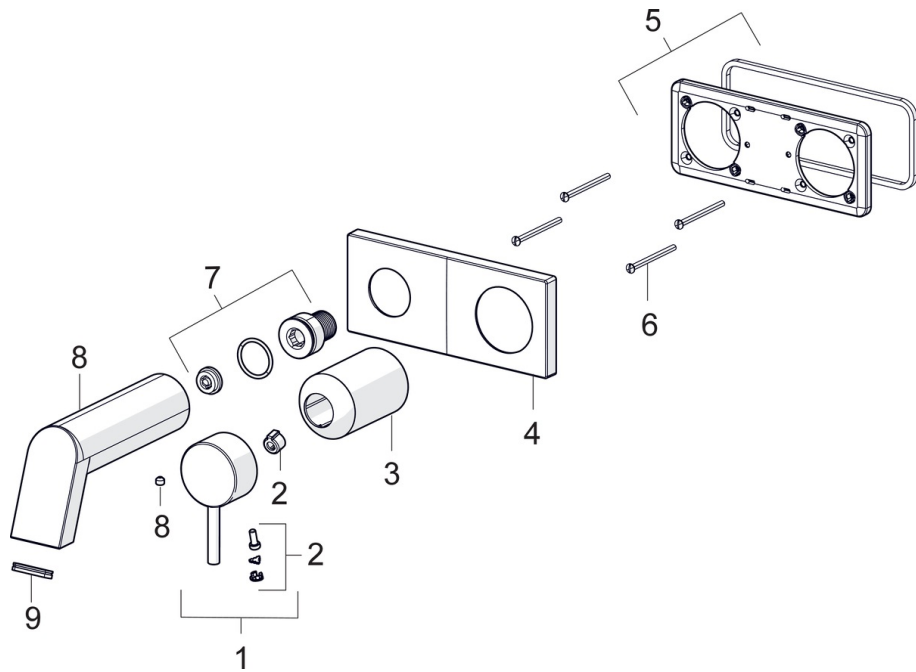

EAN: 4057304014789
static.hansa.com/44902183

- Waschtisch
- Einhebelmischer, Fertigmontageset
- Wandmontage für Unterputz-Einbaukörper
- Chrom
- Feststehender Auslauf
- Einhandbedienhebel/Griff, Hebel mit W+K-Kennzeichnung, Pinhebel
- Squarewallrosette, Sleeve
- Schwallauslauf

Technische Daten

Durchflusseigenschaften

Durchfluss bei 3 bar (mit Durchflussbegrenzer) **6.0 l/min**

Technische Eigenschaften

DN-Größe (Nennmaß) **DN 15**
 Warmwasserversorgung **max. +90°C**
 Arbeitsdruck **0.5-10 bar**
 Projection **166 mm**
 Werkstoff **Messing**

Vorschriften

EN Standard **EN 817**
 Geräuschklasse **I (ISO 3822)**

Ersatzteile

SP44902183

	Name	Art.-Nr.
01	Hebel	1006310V
02	Dekorkappe	59914573
03	Abdeckhülse	59914572
04	Rosette, 175x175 mm	59913868
05	Deckplatte Halter	59913697
06	Schraube, M4 x 55	59913698
07	Gewindehülse, G1/2, SW12	59913867
08	Auslauf, L=160	59913174
09	Luftsprudler	59913082