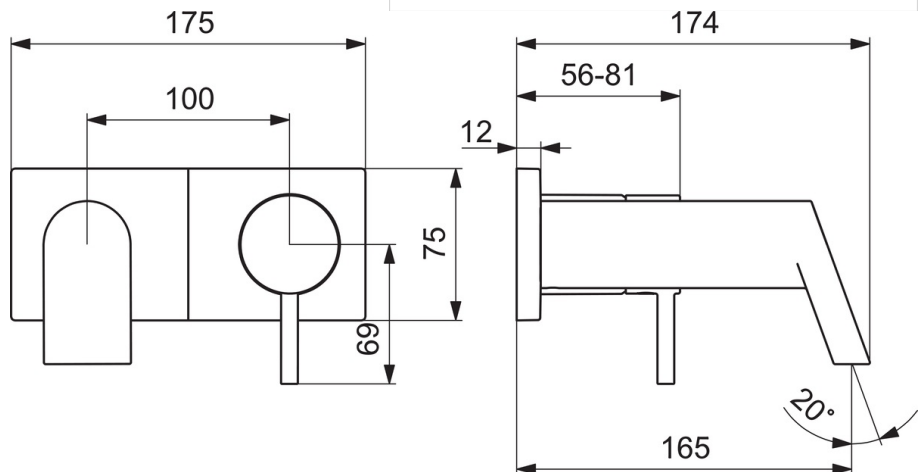

EAN: 4057304014789
static.hansa.com/44902183

- Waschtisch
- Einhebelmischer, Fertigmontageset
- Wandmontage für Unterputz-Einbaukörper
- Chrom
- Feststehender Auslauf
- Einhandbedienhebel/Griff, Hebel mit W+K-Kennzeichnung, Pinhebel
- Squarewallrosette, Sleeve
- Schwallauslauf

Technische Daten

Durchflusseigenschaften

Durchfluss bei 3 bar (mit Durchflussbegrenzer) **6.0 l/min**

Technische Eigenschaften

DN-Größe (Nennmaß) **DN 15**
 Warmwasserversorgung **max. +90°C**
 Arbeitsdruck **0.5-10 bar**
 Projection **166 mm**
 Werkstoff **Messing**

Vorschriften

EN Standard **EN 817**
 Geräuschklasse **I (ISO 3822)**

Ersatzteile

SP44902183

	Name	Art.-Nr.
01	Hebel	1006310V
02	Dekorkappe	59914573
03	Abdeckhülse	59914572
04	Rosette, 175x175 mm	59913868
05	Deckplatte Halter	59913697
06	Schraube, M4 x 55	59913698
07	Gewindehülse, G1/2, SW12	59913867
08	Auslauf, L=160	59913174
09	Luftsprudler	59913082