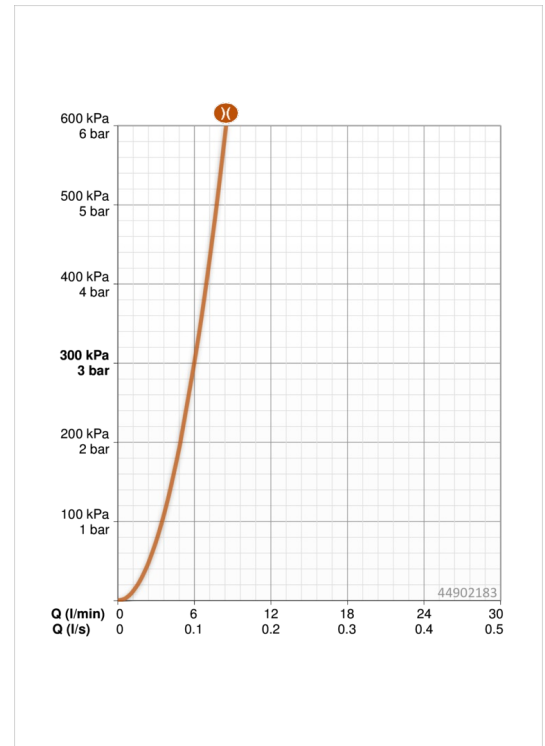

Technische Daten

Durchflusseigenschaften

Durchfluss bei 3 bar (mit Durchflussbegrenzer) **6.0 l/min**

Technische Eigenschaften

DN-Größe (Nennmaß) **DN 15**
 Warmwasserversorgung **max. +90°C**
 Arbeitsdruck **0.5-10 bar**
 Projection **166 mm**
 Werkstoff **Messing**

Vorschriften

EN Standard **EN 817**
 Geräuschklasse **I (ISO 3822)**

Ersatzteile

SP44902183

	Name	Art.-Nr.
01	Hebel	1006310V
02	Dekorkappe	59914573
03	Abdeckhülse	59914572
04	Rosette, 175x175 mm	59913868
05	Deckplatte Halter	59913697
06	Schraube, M4 x 55	59913698
07	Gewindehülse, G1/2, SW12	59913867
08	Auslauf, L=160	59913174
09	Luftsprudler	59913082