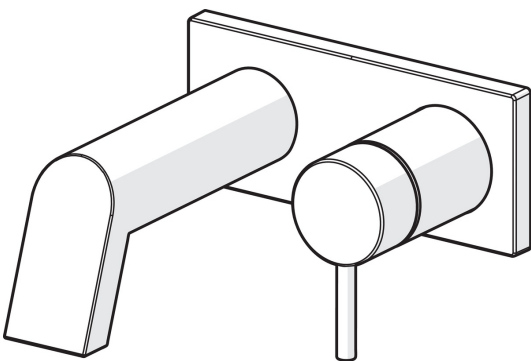

EAN: 4057304014789
static.hansa.com/44902183

- Waschtisch
- Einhebelmischer, Fertigmontageset
- Wandmontage für Unterputz-Einbaukörper
- Chrom
- Feststehender Auslauf
- Einhandbedienhebel/Griff, Hebel mit W+K-Kennzeichnung, Pinhebel
- Squarewallrosette, Sleeve
- Schwallauslauf

Technische Daten

Durchflusseigenschaften

Durchfluss bei 3 bar (mit Durchflussbegrenzer) **6.0 l/min**

Technische Eigenschaften

DN-Größe (Nennmaß) **DN 15**
 Warmwasserversorgung **max. +90°C**
 Arbeitsdruck **0.5-10 bar**
 Projection **166 mm**
 Werkstoff **Messing**

Vorschriften

EN Standard **EN 817**
 Geräuschklasse **I (ISO 3822)**

Ersatzteile

SP44902183

	Name	Art.-Nr.
01	Hebel	1006310V
02	Dekorkappe	59914573
03	Abdeckhülse	59914572
04	Rosette, 175x175 mm	59913868
05	Deckplatte Halter	59913697
06	Schraube, M4 x 55	59913698
07	Gewindehülse, G1/2, SW12	59913867
08	Auslauf, L=160	59913174
09	Luftsprudler	59913082